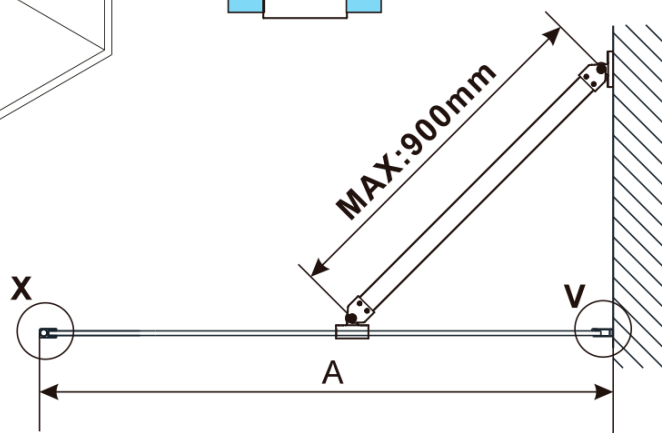

## Rozmery

Výška: 2100 mm

Hĺbka: 800 mm

## Vlastnosti

Farba profilu: Čierna mat

Tvar: Jednostenná pevná

Typ výplne: Flute sklo

Úprava skla: Antidrop

Hrúbka skla: 8 mm

Hmotnosť / ks: 39.5 kg

Balenie: 2 ks

Záruka: 2 roky

ESCA BLACK MATT jednodielna sprchová zástena na inštaláciu k stene, sklo Flute, 800 mm

Technický list

MODEL	A,mm
ES1070/ES1170/ES1270/ES1370/ES1570	690~705
ES1080/ES1180/ES1280/ES1380/ES1580	790~805
ES1090/ES1190/ES1290/ES1390/ES1590	890~905
ES1010/ES1110/ES1210/ES1310/ES1510	990~1005
ES1011/ES1111/ES1211/ES1311/ES1511	1090~1105
ES1012/ES1112/ES1212/ES1312/ES1512	1190~1205
ES1013/ES1113/ES1213/ES1313/ES1513	1290~1305
ES1014/ES1114/ES1214/ES1314/ES1514	1390~1405
ES1015/ES1115/ES1215/ES1315/ES1515	1490~1505

ESCA BLACK MATT jednodielna sprchová zástena na inštaláciu k stene, sklo Flute, 800 mm

MODEL	A,mm
ES1070/ES1170/ES1270/ES1370/ES1570	690~705
ES1080/ES1180/ES1280/ES1380/ES1580	790~805
ES1090/ES1190/ES1290/ES1390/ES1590	890~905
ES1010/ES1110/ES1210/ES1310/ES1510	990~1005
ES1011/ES1111/ES1211/ES1311/ES1511	1090~1105
ES1012/ES1112/ES1212/ES1312/ES1512	1190~1205