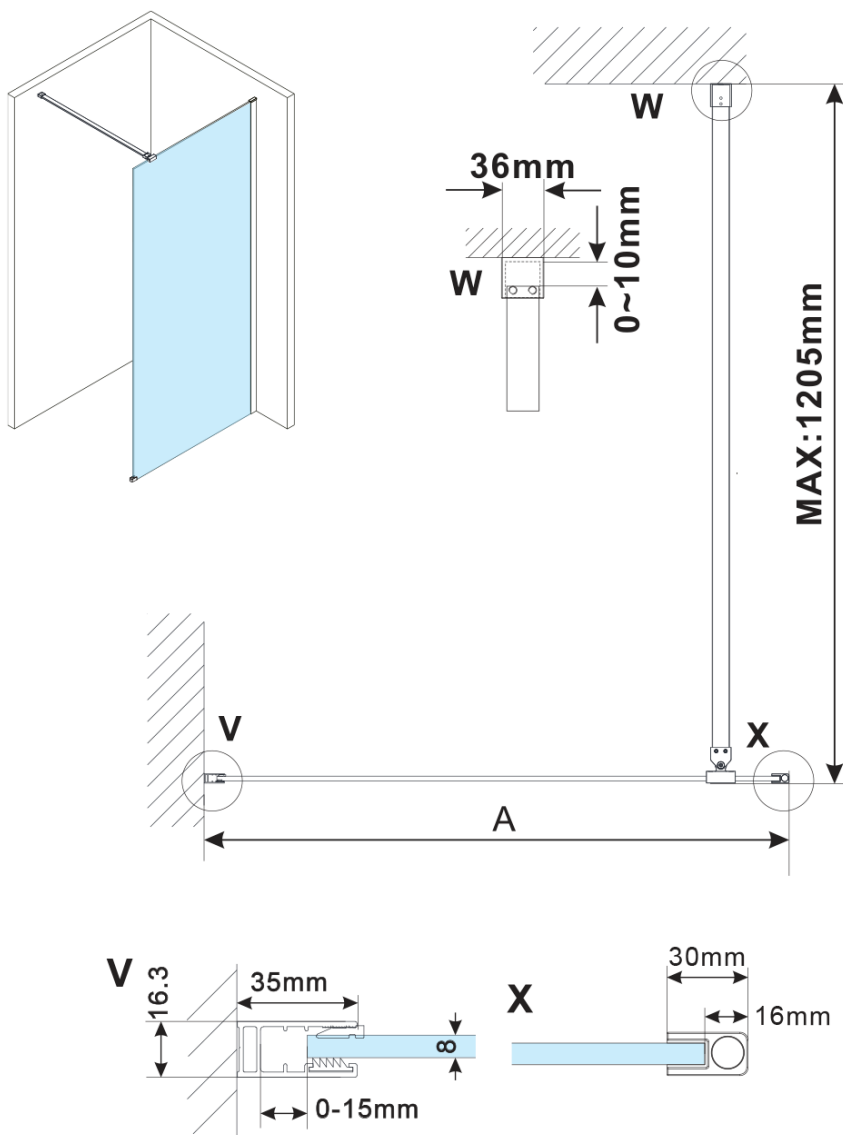

ESCA BLACK MATT jednodielna sprchová zástena na inštaláciu k stene, sklo Flute, 700 mm

Objednací kód: ES1370-02

Základné informácie

Značka: Polysan

Séria: ESCA

Rozmery

Výška: 2100 mm

Hĺbka: 700 mm

Vlastnosti

Farba profilu: Čierna mat

Tvar: Jednostenná pevná

Typ výplne: Flute sklo

Úprava skla: Antidrop

Hrúbka skla: 8 mm

Hmotnosť / ks: 32.5 kg

Balenie: 2 ks

Záruka: 2 roky

ESCA BLACK MATT jednodielna sprchová zástena na inštaláciu k stene, sklo Flute, 700 mm

Technický list

MODEL	A,mm
ES1070/ES1170/ES1270/ES1370/ES1570	690~705
ES1080/ES1180/ES1280/ES1380/ES1580	790~805
ES1090/ES1190/ES1290/ES1390/ES1590	890~905
ES1010/ES1110/ES1210/ES1310/ES1510	990~1005
ES1011/ES1111/ES1211/ES1311/ES1511	1090~1105
ES1012/ES1112/ES1212/ES1312/ES1512	1190~1205
ES1013/ES1113/ES1213/ES1313/ES1513	1290~1305
ES1014/ES1114/ES1214/ES1314/ES1514	1390~1405
ES1015/ES1115/ES1215/ES1315/ES1515	1490~1505

ESCA BLACK MATT jednodielna sprchová zástena na inštaláciu k stene, sklo Flute, 700 mm

MODEL	A,mm
ES1070/ES1170/ES1270/ES1370/ES1570	690~705
ES1080/ES1180/ES1280/ES1380/ES1580	790~805
ES1090/ES1190/ES1290/ES1390/ES1590	890~905
ES1010/ES1110/ES1210/ES1310/ES1510	990~1005
ES1011/ES1111/ES1211/ES1311/ES1511	1090~1105
ES1012/ES1112/ES1212/ES1312/ES1512	1190~1205