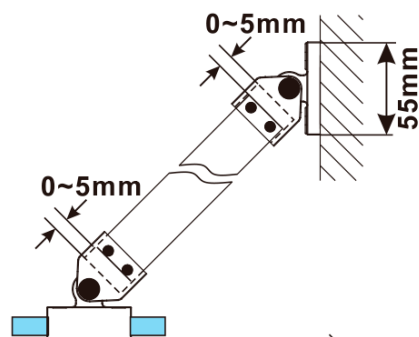

ESCA BLACK MATT jednodielna sprchová zástena na inštaláciu k stene, sklo Flute, 700 mm

Objednací kód: ES1370-02

Základné informácie

Značka: Polysan

Séria: ESCA

Rozmery

Šírka: 700 mm

Výška: 2100 mm

Hrúbka skla: 8 mm

Balenie neobsahuje: Vzpera

ESCA BLACK MATT jednodielna sprchová zástena na inštaláciu k stene, sklo Flute, 700 mm

Technický list

MODEL	A,mm
ES1070/ES1170/ES1270/ES1370/ES1570	690~705
ES1080/ES1180/ES1280/ES1380/ES1580	790~805
ES1090/ES1190/ES1290/ES1390/ES1590	890~905
ES1010/ES1110/ES1210/ES1310/ES1510	990~1005
ES1011/ES1111/ES1211/ES1311/ES1511	1090~1105
ES1012/ES1112/ES1212/ES1312/ES1512	1190~1205
ES1013/ES1113/ES1213/ES1313/ES1513	1290~1305
ES1014/ES1114/ES1214/ES1314/ES1514	1390~1405
ES1015/ES1115/ES1215/ES1315/ES1515	1490~1505

ESCA BLACK MATT jednodielna sprchová zástena na inštaláciu k stene, sklo Flute, 700 mm

MODEL	A,mm
ES1070/ES1170/ES1270/ES1370/ES1570	690~705
ES1080/ES1180/ES1280/ES1380/ES1580	790~805
ES1090/ES1190/ES1290/ES1390/ES1590	890~905
ES1010/ES1110/ES1210/ES1310/ES1510	990~1005
ES1011/ES1111/ES1211/ES1311/ES1511	1090~1105
ES1012/ES1112/ES1212/ES1312/ES1512	1190~1205