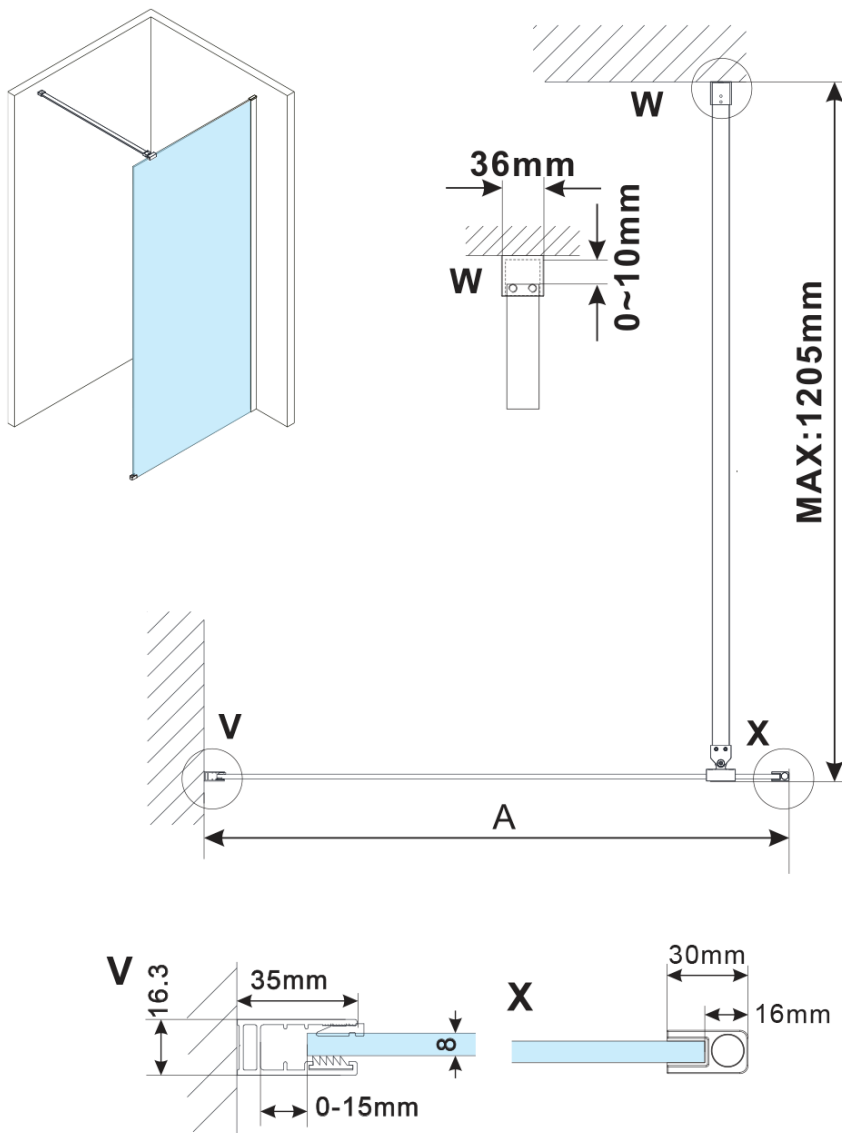

# ESCA BLACK MATT jednodielna sprchová zástena na inštaláciu k stene, sklo Flute, 1400 mm

Objednací kód: ES1314-02

## Rozmery

Výška: 2100 mm

Hĺbka: 1400 mm

## Vlastnosti

Farba profilu: Čierna mat

Tvar: Jednostenná pevná

Typ výplne: Flute sklo

Úprava skla: Antidrop

Hrúbka skla: 8 mm

Hmotnosť / ks: 39.5 kg

Balenie: 2 ks

Záruka: 2 roky

ESCA BLACK MATT jednodielna sprchová zástena na inštaláciu k stene, sklo Flute, 1400 mm

Technický list

MODEL	A,mm
ES1070/ES1170/ES1270/ES1370/ES1570	690~705
ES1080/ES1180/ES1280/ES1380/ES1580	790~805
ES1090/ES1190/ES1290/ES1390/ES1590	890~905
ES1010/ES1110/ES1210/ES1310/ES1510	990~1005
ES1011/ES1111/ES1211/ES1311/ES1511	1090~1105
ES1012/ES1112/ES1212/ES1312/ES1512	1190~1205
ES1013/ES1113/ES1213/ES1313/ES1513	1290~1305
ES1014/ES1114/ES1214/ES1314/ES1514	1390~1405
ES1015/ES1115/ES1215/ES1315/ES1515	1490~1505