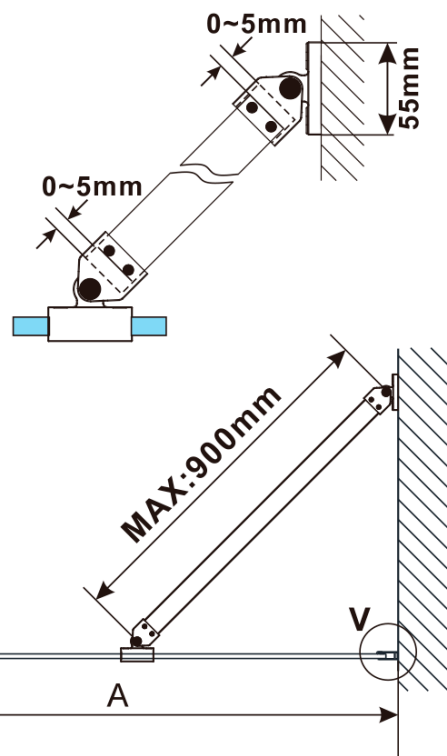

## Rozmery

Výška: 2100 mm

Hĺbka: 1100 mm

## Vlastnosti

Farba profilu: Čierna mat

Tvar: Jednostenná pevná

Typ výplne: Flute sklo

Úprava skla: Antidrop

Hrúbka skla: 8 mm

Hmotnosť / ks: 39.5 kg

Balenie: 2 ks

Záruka: 2 roky

ESCA BLACK MATT jednodielna sprchová zástena na inštaláciu k stene, sklo Flute, 1100 mm

Technický list

MODEL	A,mm
ES1070/ES1170/ES1270/ES1370/ES1570	690~705
ES1080/ES1180/ES1280/ES1380/ES1580	790~805
ES1090/ES1190/ES1290/ES1390/ES1590	890~905
ES1010/ES1110/ES1210/ES1310/ES1510	990~1005
ES1011/ES1111/ES1211/ES1311/ES1511	1090~1105
ES1012/ES1112/ES1212/ES1312/ES1512	1190~1205
ES1013/ES1113/ES1213/ES1313/ES1513	1290~1305
ES1014/ES1114/ES1214/ES1314/ES1514	1390~1405
ES1015/ES1115/ES1215/ES1315/ES1515	1490~1505

ESCA BLACK MATT jednodielna sprchová zástena na inštaláciu k stene, sklo Flute, 1100 mm

MODEL	A,mm
ES1070/ES1170/ES1270/ES1370/ES1570	690~705
ES1080/ES1180/ES1280/ES1380/ES1580	790~805
ES1090/ES1190/ES1290/ES1390/ES1590	890~905
ES1010/ES1110/ES1210/ES1310/ES1510	990~1005
ES1011/ES1111/ES1211/ES1311/ES1511	1090~1105
ES1012/ES1112/ES1212/ES1312/ES1512	1190~1205