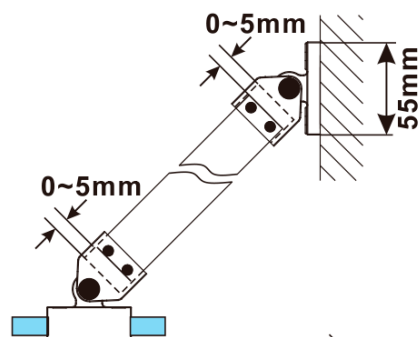

ESCA BLACK MATT jednodielna sprchová zástena na inštaláciu k stene, dymové sklo, 700 mm