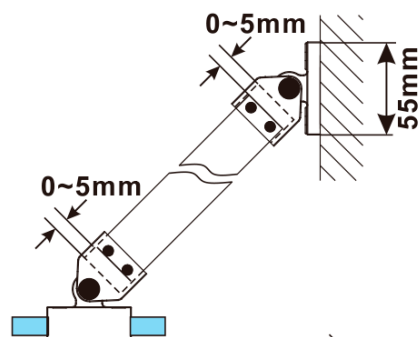

## Rozmery

Výška: 2100 mm

Hĺbka: 700 mm

## Vlastnosti

Farba profilu: Čierna mat

Tvar: Jednostenná pevná

Typ výplne: Dymové sklo

Úprava skla: Antidrop

Hrúbka skla: 8 mm

Hmotnosť / ks: 32.5 kg

Balenie: 2 ks

Záruka: 2 roky

ESCA BLACK MATT jednodielna sprchová zástena na inštaláciu k stene, dymové sklo, 700 mm

Technický list

MODEL	A,mm
ES1070/ES1170/ES1270/ES1370/ES1570	690~705
ES1080/ES1180/ES1280/ES1380/ES1580	790~805
ES1090/ES1190/ES1290/ES1390/ES1590	890~905
ES1010/ES1110/ES1210/ES1310/ES1510	990~1005
ES1011/ES1111/ES1211/ES1311/ES1511	1090~1105
ES1012/ES1112/ES1212/ES1312/ES1512	1190~1205
ES1013/ES1113/ES1213/ES1313/ES1513	1290~1305
ES1014/ES1114/ES1214/ES1314/ES1514	1390~1405
ES1015/ES1115/ES1215/ES1315/ES1515	1490~1505

ESCA BLACK MATT jednodielna sprchová zástena na inštaláciu k stene, dymové sklo, 700 mm

MODEL	A,mm
ES1070/ES1170/ES1270/ES1370/ES1570	690~705
ES1080/ES1180/ES1280/ES1380/ES1580	790~805
ES1090/ES1190/ES1290/ES1390/ES1590	890~905
ES1010/ES1110/ES1210/ES1310/ES1510	990~1005
ES1011/ES1111/ES1211/ES1311/ES1511	1090~1105
ES1012/ES1112/ES1212/ES1312/ES1512	1190~1205