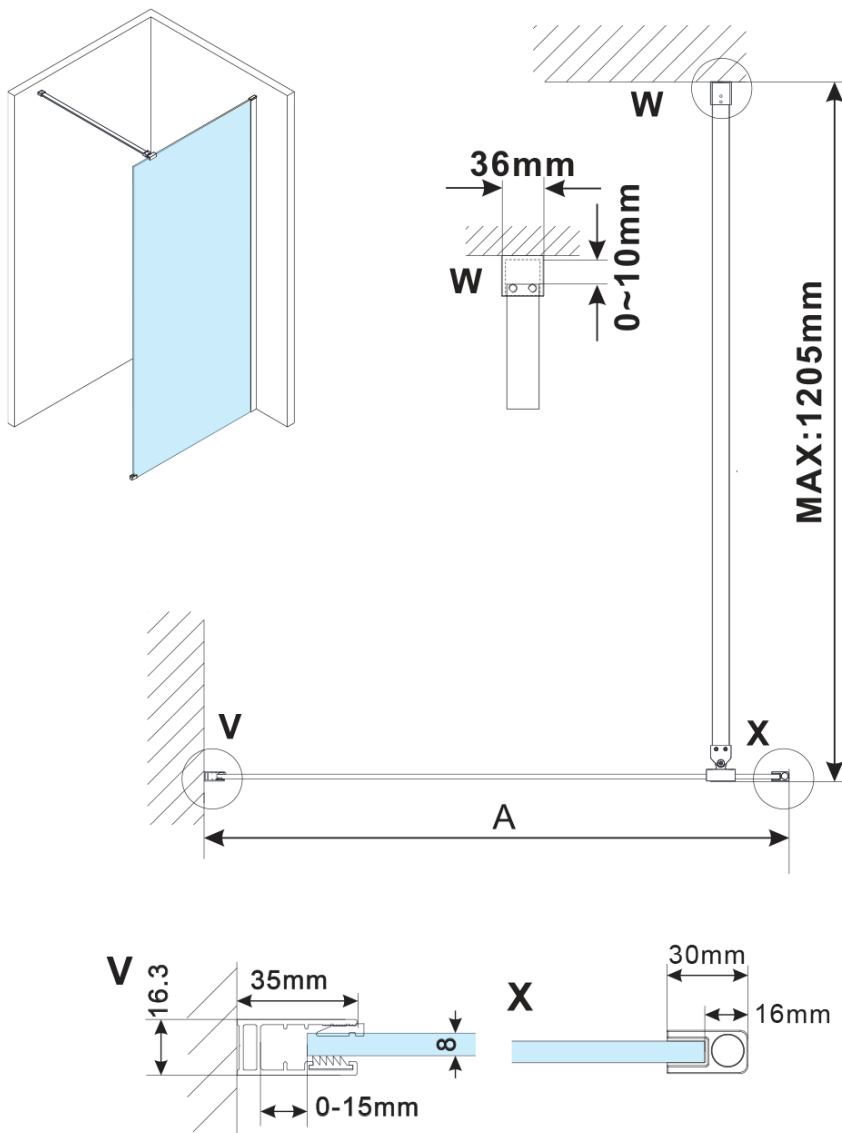

ESCA BLACK MATT jednodielna sprchová zástena na inštaláciu k stene, dymové sklo, 1300 mm

Objednací kód: ES1213-02

Základné informácie

Značka: Polysan

Séria: ESCA

Rozmery

Výška: 2100 mm

Hĺbka: 1300 mm

Vlastnosti

Farba profilu: Čierna mat

Tvar: Jednostenná pevná

Typ výplne: Dymové sklo

Úprava skla: Antidrop

Hrúbka skla: 8 mm

Hmotnosť / ks: 71.5 kg

Balenie: 2 ks

Záruka: 2 roky

ESCA BLACK MATT jednodielna sprchová zástena na inštaláciu k stene, dymové sklo, 1300 mm

Technický list

MODEL	A,mm
ES1070/ES1170/ES1270/ES1370/ES1570	690~705
ES1080/ES1180/ES1280/ES1380/ES1580	790~805
ES1090/ES1190/ES1290/ES1390/ES1590	890~905
ES1010/ES1110/ES1210/ES1310/ES1510	990~1005
ES1011/ES1111/ES1211/ES1311/ES1511	1090~1105
ES1012/ES1112/ES1212/ES1312/ES1512	1190~1205
ES1013/ES1113/ES1213/ES1313/ES1513	1290~1305
ES1014/ES1114/ES1214/ES1314/ES1514	1390~1405
ES1015/ES1115/ES1215/ES1315/ES1515	1490~1505