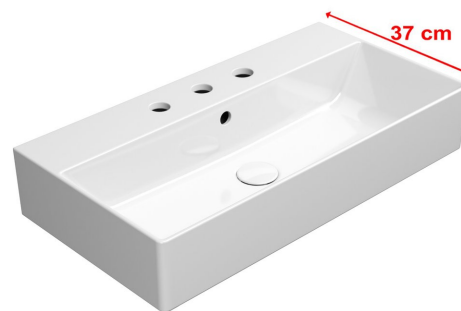

# KUBE X keramické umývadlo 70x37cm, brúsená spodná hrana, 3 otvory, biela ExtraGlaze

GSI<sup>®</sup>

Objednací kód: 94559311

## Základné informácie

Značka: GSI  
Séria: KUBE X

## Rozmery

Šírka: 700 mm  
Výška: 160 mm  
Hĺbka: 370 mm

## Vlastnosti

Farba: Biela  
Materiál: Keramika  
Inštalácia: Na postavenie, Nástenné-skrutky  
Typ umývadla: Klasické umývadlo  
Počet otvorov pre batériu: 3 otvory  
Prepad: ÁNO  
Tvar: Obdĺžnik  
Výbava: ExtraGlaze  
Hmotnosť / ks: 19.7 kg  
Balenie: 1 ks  
Záruka: 2 roky