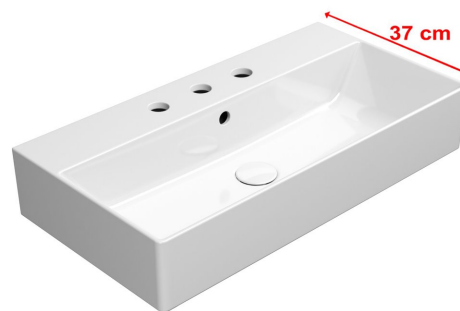

KUBE X keramické umývadlo 70x37cm, brúsená spodná hrana, 3 otvory, biela ExtraGlaze

GSI
ceramica

Objednací kód: 94559311

Základné informácie

Značka: GSI
Séria: KUBE X

Rozmery

Šírka: 700 mm
Výška: 160 mm
Hĺbka: 370 mm

Vlastnosti

Farba: Biela
Materiál: Keramika
Inštalácia: Na postavenie, Nástenné-skrutky
Typ umývadla: Klasické umývadlo
Počet otvorov pre batériu: 3 otvory
Prepad: ÁNO
Tvar: Obdĺžnik
Ostatné: Brúsená spodná hrana, ExtraGlaze
Hmotnosť / ks: 19.7 kg
Balenie: 1 ks
Záruka: 2 roky

Odporúčame prikúpiť

1 ks GSI umývadlová výpusť 5/4", click-clack, keramická zátka, 5-65mm, biela ExtraGlaze (Objednací kód: PCS11)

KUBE X keramické umývadlo 70x37cm, brúsená spodná hrana, 3
otvory, biela ExtraGlaze