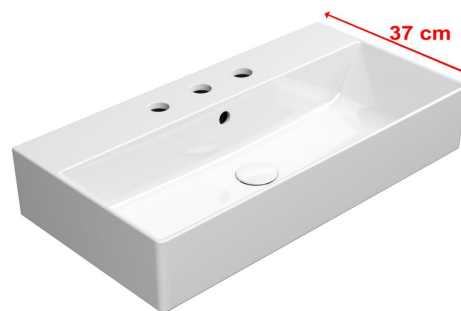

KUBE X keramické umývadlo 70x37cm, brúsená spodná hrana, 3 otvory, biela ExtraGlaze

GSI[®]

Objednací kód: 94559311

Základné informácie

Značka: GSI
Séria: KUBE X

Rozmery

Šírka: 700 mm
Výška: 160 mm
Hĺbka: 370 mm

Vlastnosti

Farba: Biela
Materiál: Keramika
Inštalácia: Na postavenie, Nástenné-skrutky
Typ umývadla: Klasické umývadlo
Počet otvorov pre batériu: 3 otvory
Prepad: ÁNO
Tvar: Obdĺžnik
Výbava: ExtraGlaze
Hmotnosť / ks: 19.7 kg
Balenie: 1 ks
Záruka: 2 roky

Odporúčame prikúpiť

1 ks GSI umývadlová výpust 5/4", click-clack, keramická zátka, 5-65mm, biela (Objednací kód: PCS11)

Technický list