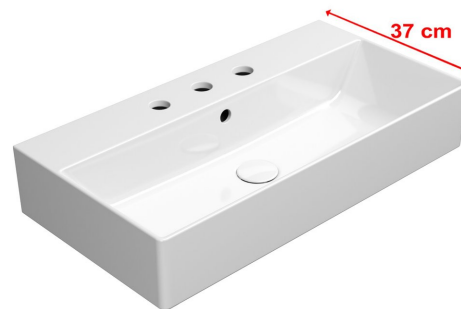

# KUBE X keramické umývadlo 70x37cm, brúsená spodná hrana, 3 otvory, biela ExtraGlaze

GSI  
ceramica

Objednací kód: 94559311

## Základné informácie

Značka: GSI  
Séria: KUBE X

## Rozmery

Šírka: 700 mm  
Výška: 160 mm  
Hĺbka: 370 mm

## Vlastnosti

Záruka: 2 roky  
Farba: Biela  
Materiál: Keramika  
Inštalácia: Na postavenie, Nástenné-skrutky  
Typ umývadla: Klasické umývadlo  
Počet otvorov pre batériu: 3 otvory  
Prepad: ÁNO  
Tvar: Obdĺžnik  
Ostatné: Brúsená spodná hrana, ExtraGlaze  
Hmotnosť / ks: 19.7 kg  
Balenie: 1 ks  
3D model: ÁNO