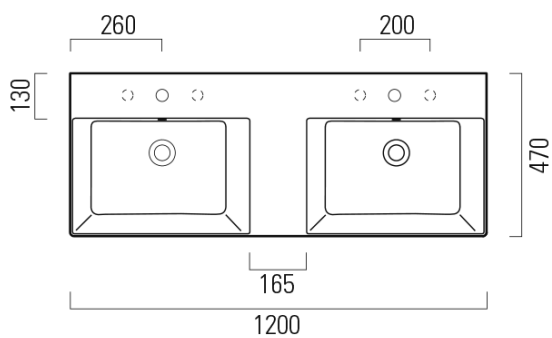

KUBE X keramické dvojumývadlo 120x47cm, brúsená spodná hrana, 3 otvory, biela ExtraGlaze

Technický list