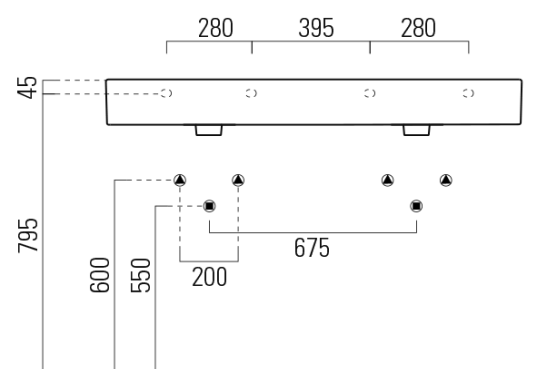

KUBE X keramické dvojumývadlo 120x47cm, brúsená spodná hrana, 3 otvory, biela ExtraGlaze

Technický list