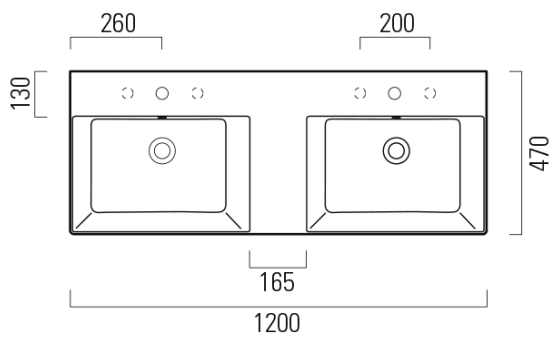

KUBE X keramické dvojumývadlo 120x47cm, brúsená spodná hrana, bez otvoru, biela mat

Technický list