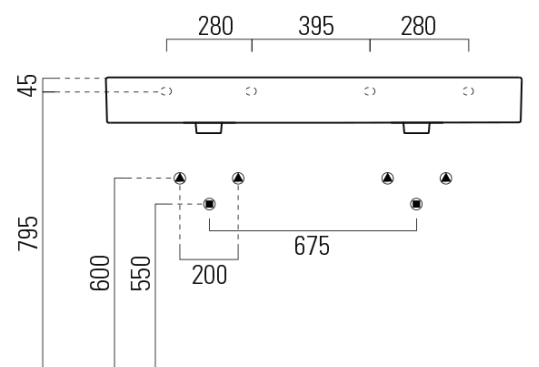

KUBE X keramické dvojumývadlo 120x47cm, brúsená spodná hrana, bez otvoru, biela mat

Technický list