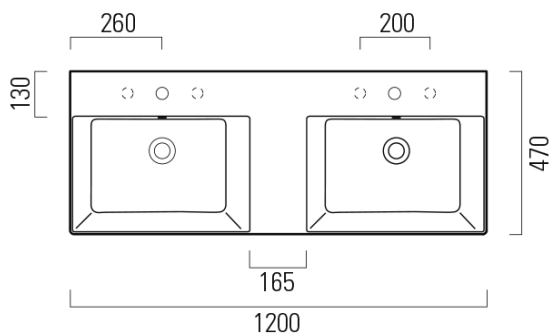

KUBE X keramické dvojumývadlo 120x47cm, brúsená spodná hrana, bez otvoru, biela mat

Technický list