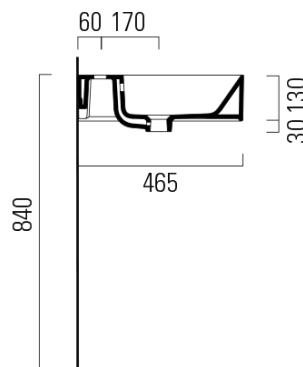

KUBE X keramické dvojumývadlo 120x47cm, brúsená spodná hrana, bez otvoru, biela mat

Technický list