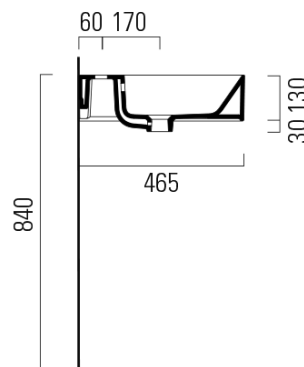

KUBE X keramické dvojumývadlo 120x47cm, brúsená spodná hrana, bez otvoru, biela mat

Technický list