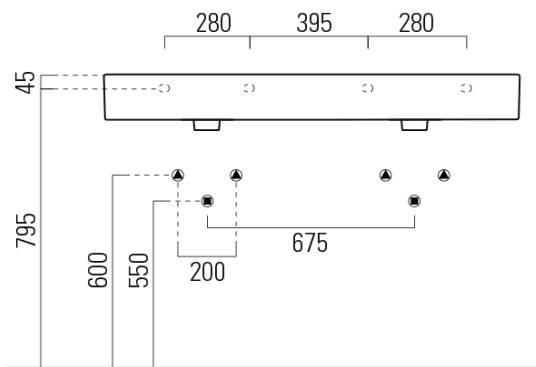

KUBE X keramické dvojumývadlo 120x47cm, brúsená spodná hrana, bez otvoru, biela mat

Technický list