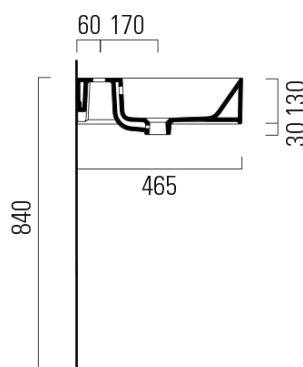

KUBE X keramické dvojumývadlo 120x47cm, brúsená spodná hrana, bez otvoru, biela mat

Technický list