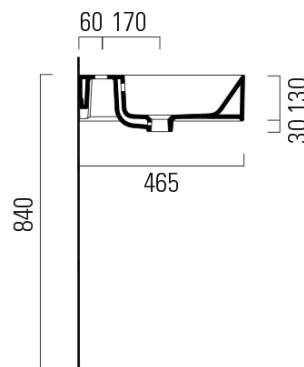

KUBE X keramické dvojumývadlo 120x47cm, biela mat

GSI
ceramica

Objednací kód: 9425109

Základné informácie

Značka: GSI
Séria: KUBE X COLOR

Rozmery

Šírka: 1200 mm
Výška: 160 mm
Hĺbka: 470 mm

Vlastnosti

Farba: Biela mat
Materiál: Keramika
Inštalácia: Nástenné-skrutky
Typ umývadla: Dvojumývadlo
Počet otvorov pre batériu: 2 otvory
Prepad: ÁNO
Tvar: Obdĺžnik
Hmotnosť / ks: 34.4 kg
Balenie: 1 ks
Záruka: 2 roky

Odporúčame prikúpiť

2 ks GSI umývadlová výpust 5/4", click-clack, keramická zátka, 5-65mm, biela mat (Objednací kód: PCS09)

Technický list

* Taglio sul mobile
Furniture's cut