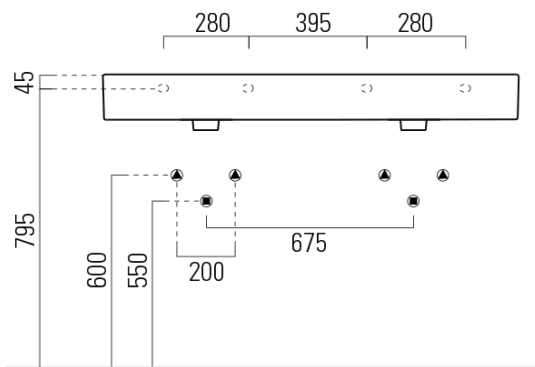

KUBE X keramické dvojumývadlo 120x47cm, biela mat

GSI
ceramica

Objednací kód: 9425109

Základné informácie

Značka: GSI
Séria: KUBE X COLOR

Rozmery

Šírka: 1200 mm
Výška: 160 mm
Hĺbka: 470 mm

Vlastnosti

Farba: Biela mat
Materiál: Keramika
Inštalácia: Nástenné-skrutky
Typ umývadla: Dvojumývadlo
Počet otvorov pre batériu: 2 otvory
Prepad: ÁNO
Tvar: Obdĺžnik
Hmotnosť / ks: 34.4 kg
Balenie: 1 ks
Záruka: 2 roky

Odporúčame prikúpiť

2 ks GSI umývadlová výpust 5/4", click-clack, keramická zátka, 5-65mm, biela mat (Objednací kód: PCS09)

Technický list

* Taglio sul mobile
Furniture's cut