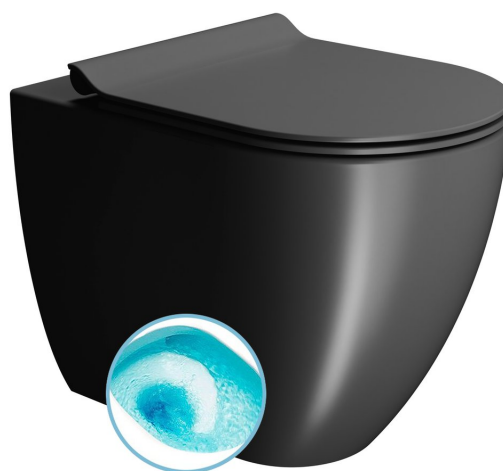

PURA WC misa stojaca, Swirlflush, 36x55cm, spodný/zadný odpad, čierna dual-mat

GSI[®]

Objednací kód: 880326

Základné informácie

Značka: GSI
Séria: PURA COLOR

Rozmery

Šírka: 360 mm
Výška: 420 mm
Hĺbka: 550 mm

Vlastnosti

Farba: Čierna
Materiál: Keramika
Technológia splachovania: Swirlflush
Objem splachovacej vody: Splachovanie 3 l, Splachovanie 4,5 l
Tvar: Klasik
Výbava: DualGlaze, Skryté uchytenie
Balenie obsahuje: Montážna sada
Balenie neobsahuje: WC sedátko
Hmotnosť / ks: 32.55 kg
Balenie: 1 ks
Záruka: 2 roky

Odporúčame prikúpiť

1 ks PURA/KUBE X WC sedátko, SLIM, Soft Close, Quick Release, čierna mat/chróm (Objednací kód: MS86CSN26)

Technický list