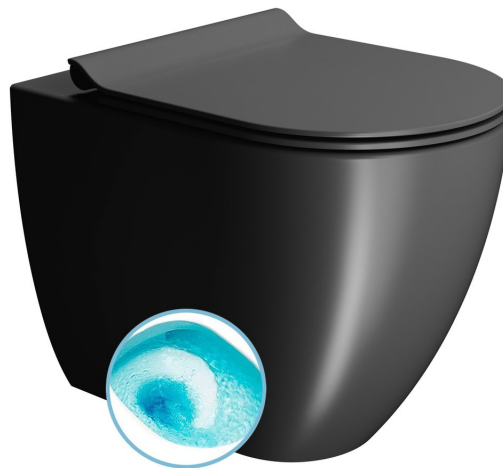

PURA WC misa stojaca, Swirlflush, 36x55cm, spodný/zadný odpad, čierna dual-mat

GSI[®]

Objednací kód: 880326

Základné informácie

Značka: GSI
Séria: PURA COLOR

Rozmery

Šírka: 360 mm
Výška: 420 mm
Hĺbka: 550 mm

Vlastnosti

Farba: Čierna
Materiál: Keramika
Technológia splachovania: Swirlflush
Objem splachovacej vody: Splachovanie 3 l, Splachovanie 4,5 l
Tvar: Klasik
Výbava: DualGlaze, Skryté uchytenie
Balenie neobsahuje: Montážna sada, WC sedátko
Hmotnosť / ks: 32.55 kg
Balenie: 1 ks
Záruka: 2 roky

Odporúčame prikúpiť

1 ks PURA/KUBE X WC sedátko, SLIM, Soft Close, čierna mat/chróm (Objednací kód: MS86CSN26)

Technický list