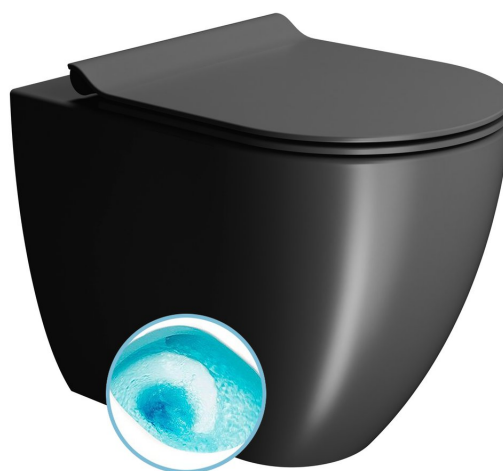

PURA WC misa stojaca, Swirlflush, 36x55cm, spodný/zadný odpad, čierna dual-mat

GSI
ceramica

Objednací kód: 880326

Základné informácie

Značka: GSI
Séria: PURA COLOR

Rozmery

Šírka: 360 mm
Výška: 420 mm
Hĺbka: 550 mm

Vlastnosti

Farba: Čierna
Materiál: Keramika
Technológia splachovania: Swirlflush
Objem splachovacej vody: Splachovanie 3 l, Splachovanie 4,5 l
Tvar: Klasik
Výbava: DualGlaze, Skryté uchytenie
Balenie obsahuje: Montážna sada
Balenie neobsahuje: WC sedátko
Hmotnosť / ks: 32.55 kg
Balenie: 1 ks
Záruka: 2 roky

Odporúčame prikúpiť

1 ks WC sedátko, SLIM, Soft Close, Quick Release, čierna mat/chróm (Objednací kód: MS86CSN26)

PURA WC misa stojaca, Swirlflush, 36x55cm, spodný/zadný odpad, čierna dual-mat

Technický list