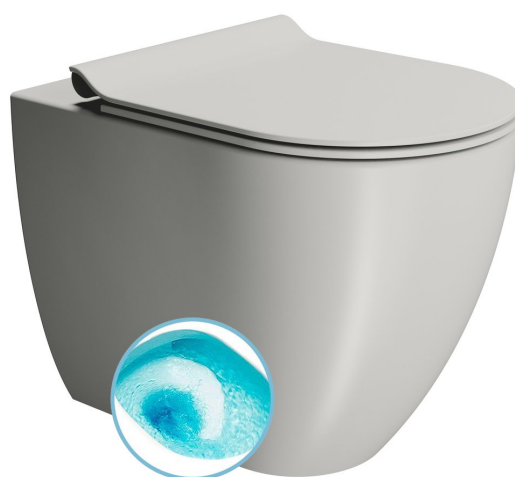

PURA WC misa stojaca, Swirlflush, 36x55cm, spodný/zadný odpad, cenere dual-mat

GSI
ceramica

Objednací kód: 880317

Základné informácie

Značka: GSI
Séria: PURA COLOR

Rozmery

Šírka: 360 mm
Výška: 420 mm
Hĺbka: 550 mm

Vlastnosti

Farba: Šedá
Materiál: Keramika
Technológia splachovania: Swirlflush
Objem splachovacej vody: Splachovanie 3 l, Splachovanie 4,5 l
Tvar: Klasik
Výbava: DualGlaze, Skryté uchytenie
Balenie obsahuje: Montážna sada
Balenie neobsahuje: WC sedátko
Hmotnosť / ks: 32.55 kg
Balenie: 1 ks
Záruka: 2 roky

Odporúčame prikúpiť

1 ks PURA WC sedátko, SLIM, Soft Close, Quick Release, cenere mat/chróm (Objednací kód: MS86CSN17)

Technický list