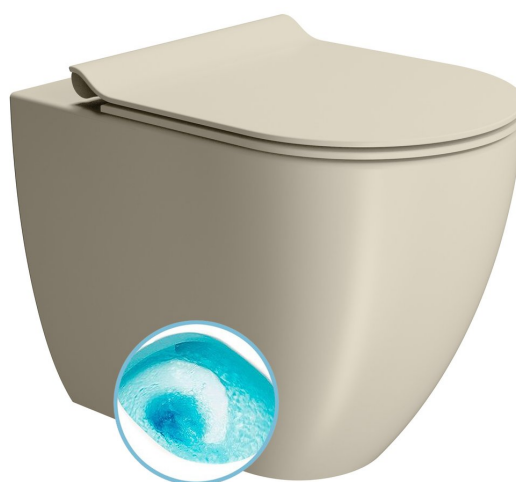

PURA WC misa stojaca, Swirlflush, 36x55cm, spodný/zadný odpad, creta dual-mat

GSI
ceramica

Objednací kód: 880308

Základné informácie

Značka: GSI
Séria: PURA COLOR

Rozmery

Šírka: 360 mm
Výška: 420 mm
Hĺbka: 550 mm

Vlastnosti

Farba: Béžová
Materiál: Keramika
Technológia splachovania: Swirlflush
Objem splachovacej vody: Splachovanie 3 l, Splachovanie 4,5 l
Tvar: Klasik
Výbava: DualGlaze, Skryté uchytenie
Balenie obsahuje: Montážna sada
Balenie neobsahuje: WC sedátko
Hmotnosť / ks: 32.55 kg
Balenie: 1 ks
Záruka: 2 roky

Odporúčame prikúpiť

1 ks PURA WC sedátko, SLIM, Soft Close, Quick Release, creta mat/chróm (Objednací kód: MS86CSN08)

Technický list