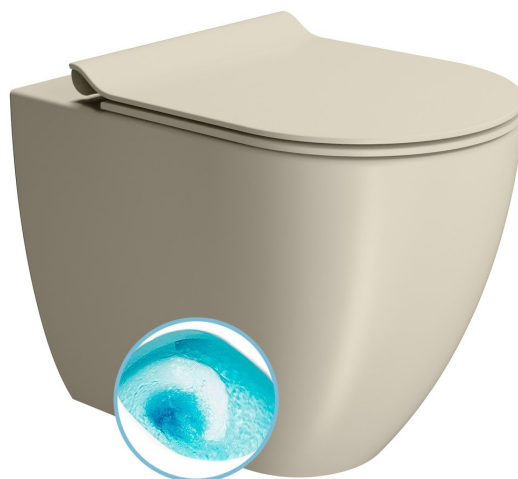

# PURA WC misa stojaca, Swirlflush, 36x55cm, spodný/zadný odpad, creta dual-mat

GSI<sup>®</sup>

Objednací kód: 880308

## Základné informácie

Značka: GSI  
Séria: PURA COLOR

## Rozmery

Šírka: 360 mm  
Výška: 420 mm  
Hĺbka: 550 mm

## Vlastnosti

Farba: Béžová  
Materiál: Keramika  
Technológia splachovania: Swirlflush  
Objem splachovacej vody: Splachovanie 3 l, Splachovanie 4,5 l  
Tvar: Klasik  
Výbava: DualGlaze, Skryté uchytenie  
Balenie obsahuje: Montážna sada  
Balenie neobsahuje: WC sedátko  
Hmotnosť / ks: 32.55 kg  
Balenie: 1 ks  
Záruka: 2 roky