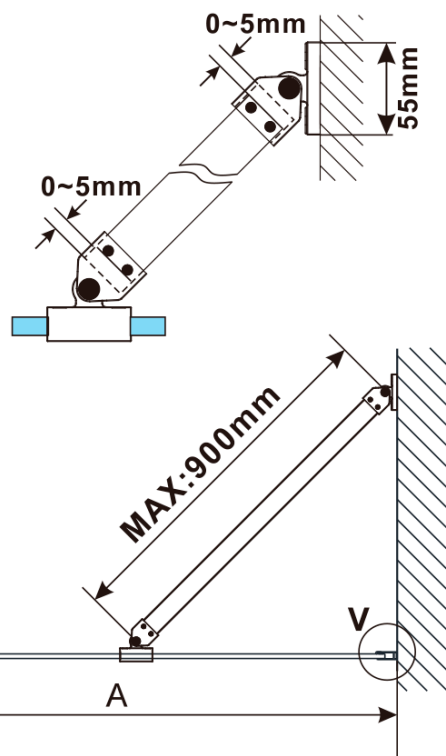

## Rozmery

Šírka: 700 mm

Výška: 2100 mm

## Vlastnosti

Farba profilu: Biela

Tvar: Jednostenná pevná

Typ výplne: Matné sklo

Úprava skla: Antidrop

Hrúbka skla: 8 mm

Balenie neobsahuje: Vzpera

Hmotnosť / ks: 34.0 kg

Balenie: 2 ks

Záruka: 2 roky

ESCA WHITE MATT jednodielna sprchová zástena na inštaláciu k stene, matné sklo, 700 mm

Technický list

MODEL	A,mm
ES1070/ES1170/ES1270/ES1370/ES1570	690~705
ES1080/ES1180/ES1280/ES1380/ES1580	790~805
ES1090/ES1190/ES1290/ES1390/ES1590	890~905
ES1010/ES1110/ES1210/ES1310/ES1510	990~1005
ES1011/ES1111/ES1211/ES1311/ES1511	1090~1105
ES1012/ES1112/ES1212/ES1312/ES1512	1190~1205
ES1013/ES1113/ES1213/ES1313/ES1513	1290~1305
ES1014/ES1114/ES1214/ES1314/ES1514	1390~1405
ES1015/ES1115/ES1215/ES1315/ES1515	1490~1505

ESCA WHITE MATT jednodielna sprchová zástena na inštaláciu k stene, matné sklo, 700 mm

MODEL	A,mm
ES1070/ES1170/ES1270/ES1370/ES1570	690~705
ES1080/ES1180/ES1280/ES1380/ES1580	790~805
ES1090/ES1190/ES1290/ES1390/ES1590	890~905
ES1010/ES1110/ES1210/ES1310/ES1510	990~1005
ES1011/ES1111/ES1211/ES1311/ES1511	1090~1105
ES1012/ES1112/ES1212/ES1312/ES1512	1190~1205