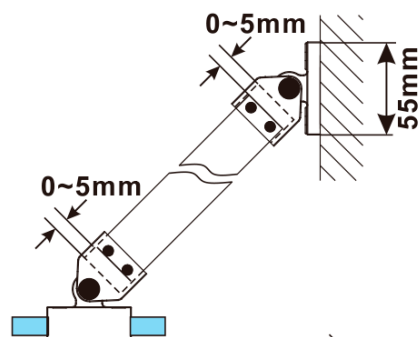

ESCA WHITE MATT jednodielna sprchová zástena na inštaláciu k stene, matné sklo, 1200 mm

Objednací kód: ES1112-03

Základné informácie

Značka: Polysan

Séria: ESCA

Rozmery

Výška: 2100 mm

Hĺbka: 1200 mm

Vlastnosti

Farba profilu: Biela

Tvar: Jednostenná pevná

Typ výplne: Matné sklo

Úprava skla: Antidrop

Hrúbka skla: 8 mm

Hmotnosť / ks: 68.0 kg

Balenie: 2 ks

Záruka: 2 roky

Technický list

MODEL	A,mm
ES1070/ES1170/ES1270/ES1370/ES1570	690~705
ES1080/ES1180/ES1280/ES1380/ES1580	790~805
ES1090/ES1190/ES1290/ES1390/ES1590	890~905
ES1010/ES1110/ES1210/ES1310/ES1510	990~1005
ES1011/ES1111/ES1211/ES1311/ES1511	1090~1105
ES1012/ES1112/ES1212/ES1312/ES1512	1190~1205
ES1013/ES1113/ES1213/ES1313/ES1513	1290~1305
ES1014/ES1114/ES1214/ES1314/ES1514	1390~1405
ES1015/ES1115/ES1215/ES1315/ES1515	1490~1505

ESCA WHITE MATT jednodielna sprchová zástena na inštaláciu k stene, matné sklo, 1200 mm

MODEL	A,mm
ES1070/ES1170/ES1270/ES1370/ES1570	690~705
ES1080/ES1180/ES1280/ES1380/ES1580	790~805
ES1090/ES1190/ES1290/ES1390/ES1590	890~905
ES1010/ES1110/ES1210/ES1310/ES1510	990~1005
ES1011/ES1111/ES1211/ES1311/ES1511	1090~1105
ES1012/ES1112/ES1212/ES1312/ES1512	1190~1205