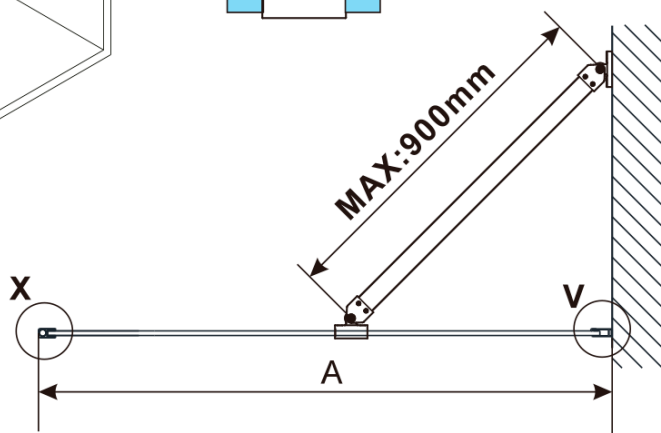

ESCA WHITE MATT jednodielna sprchová zástena na inštaláciu k stene, matné sklo, 1200 mm

Objednací kód: ES1112-03

Základné informácie

Značka: Polysan

Séria: ESCA

Rozmery

Výška: 2100 mm

Hĺbka: 1200 mm

Vlastnosti

Farba profilu: Biela

Tvar: Jednostenná pevná

Typ výplne: Matné sklo

Úprava skla: Antidrop

Hrúbka skla: 8 mm

Hmotnosť / ks: 68.0 kg

Balenie: 2 ks

Záruka: 2 roky

Technický list

MODEL	A,mm
ES1070/ES1170/ES1270/ES1370/ES1570	690~705
ES1080/ES1180/ES1280/ES1380/ES1580	790~805
ES1090/ES1190/ES1290/ES1390/ES1590	890~905
ES1010/ES1110/ES1210/ES1310/ES1510	990~1005
ES1011/ES1111/ES1211/ES1311/ES1511	1090~1105
ES1012/ES1112/ES1212/ES1312/ES1512	1190~1205
ES1013/ES1113/ES1213/ES1313/ES1513	1290~1305
ES1014/ES1114/ES1214/ES1314/ES1514	1390~1405
ES1015/ES1115/ES1215/ES1315/ES1515	1490~1505

ESCA WHITE MATT jednodielna sprchová zástena na inštaláciu k stene, matné sklo, 1200 mm

MODEL	A,mm
ES1070/ES1170/ES1270/ES1370/ES1570	690~705
ES1080/ES1180/ES1280/ES1380/ES1580	790~805
ES1090/ES1190/ES1290/ES1390/ES1590	890~905
ES1010/ES1110/ES1210/ES1310/ES1510	990~1005
ES1011/ES1111/ES1211/ES1311/ES1511	1090~1105
ES1012/ES1112/ES1212/ES1312/ES1512	1190~1205