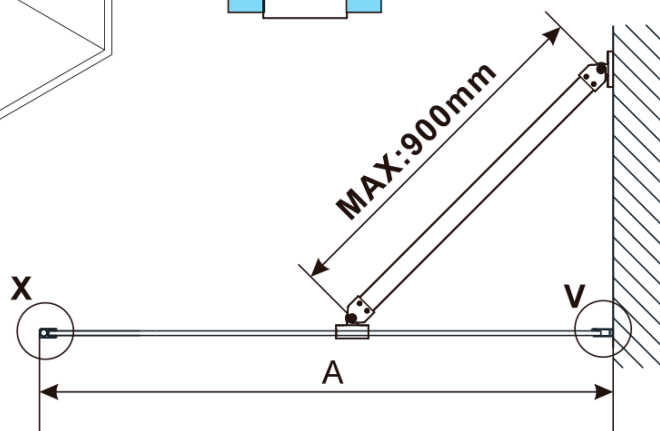

ESCA WHITE MATT jednodielna sprchová zástena na inštaláciu k stene, matné sklo, 1000 mm

Objednací kód: ES1110-03

Základné informácie

Značka: Polysan

Séria: ESCA

Rozmery

Šírka: 1000 mm

Výška: 2100 mm

Hrúbka skla: 8 mm

Balenie neobsahuje: Vzpera

ESCA WHITE MATT jednodielna sprchová zástena na inštaláciu k stene, matné sklo, 1000 mm

Technický list

MODEL	A,mm
ES1070/ES1170/ES1270/ES1370/ES1570	690~705
ES1080/ES1180/ES1280/ES1380/ES1580	790~805
ES1090/ES1190/ES1290/ES1390/ES1590	890~905
ES1010/ES1110/ES1210/ES1310/ES1510	990~1005
ES1011/ES1111/ES1211/ES1311/ES1511	1090~1105
ES1012/ES1112/ES1212/ES1312/ES1512	1190~1205
ES1013/ES1113/ES1213/ES1313/ES1513	1290~1305
ES1014/ES1114/ES1214/ES1314/ES1514	1390~1405
ES1015/ES1115/ES1215/ES1315/ES1515	1490~1505

ESCA WHITE MATT jednodielna sprchová zástena na inštaláciu k stene, matné sklo, 1000 mm

MODEL	A,mm
ES1070/ES1170/ES1270/ES1370/ES1570	690~705
ES1080/ES1180/ES1280/ES1380/ES1580	790~805
ES1090/ES1190/ES1290/ES1390/ES1590	890~905
ES1010/ES1110/ES1210/ES1310/ES1510	990~1005
ES1011/ES1111/ES1211/ES1311/ES1511	1090~1105
ES1012/ES1112/ES1212/ES1312/ES1512	1190~1205