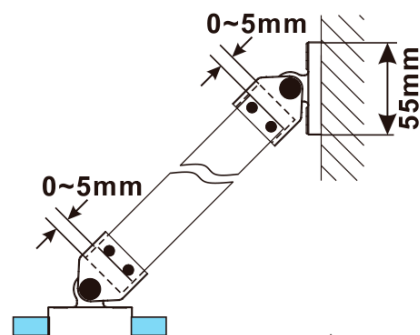

ESCA WHITE MATT jednodielna sprchová zástena na inštaláciu k stene, matné sklo, 1000 mm

Objednací kód: ES1110-03

Základné informácie

Značka: Polysan

Séria: ESCA

Rozmery

Šírka: 1000 mm

Výška: 2100 mm

Hrúbka skla: 8 mm

Balenie neobsahuje: Vzpera

ESCA WHITE MATT jednodielna sprchová zástena na inštaláciu k stene, matné sklo, 1000 mm

Technický list

MODEL	A,mm
ES1070/ES1170/ES1270/ES1370/ES1570	690~705
ES1080/ES1180/ES1280/ES1380/ES1580	790~805
ES1090/ES1190/ES1290/ES1390/ES1590	890~905
ES1010/ES1110/ES1210/ES1310/ES1510	990~1005
ES1011/ES1111/ES1211/ES1311/ES1511	1090~1105
ES1012/ES1112/ES1212/ES1312/ES1512	1190~1205
ES1013/ES1113/ES1213/ES1313/ES1513	1290~1305
ES1014/ES1114/ES1214/ES1314/ES1514	1390~1405
ES1015/ES1115/ES1215/ES1315/ES1515	1490~1505

ESCA WHITE MATT jednodielna sprchová zástena na inštaláciu k stene, matné sklo, 1000 mm

MODEL	A,mm
ES1070/ES1170/ES1270/ES1370/ES1570	690~705
ES1080/ES1180/ES1280/ES1380/ES1580	790~805
ES1090/ES1190/ES1290/ES1390/ES1590	890~905
ES1010/ES1110/ES1210/ES1310/ES1510	990~1005
ES1011/ES1111/ES1211/ES1311/ES1511	1090~1105
ES1012/ES1112/ES1212/ES1312/ES1512	1190~1205