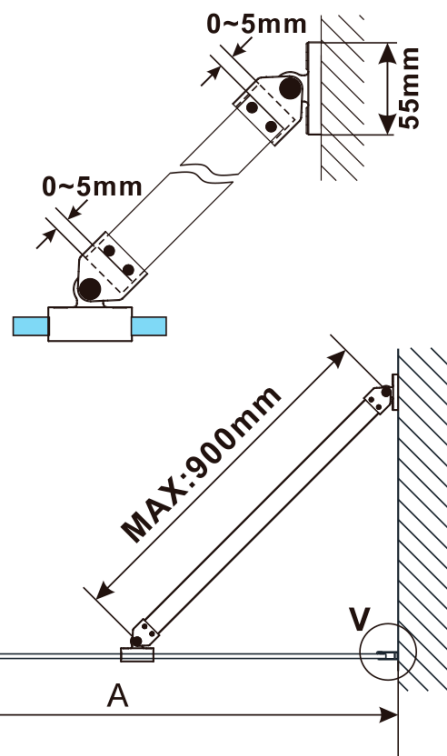

ESCA WHITE MATT jednodielna sprchová zástena na inštaláciu k stene, matné sklo, 1000 mm

Objednací kód: ES1110-03

Základné informácie

Značka: Polysan

Séria: ESCA

Rozmery

Výška: 2100 mm

Hĺbka: 1000 mm

Vlastnosti

Farba profilu: Biela

Tvar: Jednostenná pevná

Typ výplne: Matné sklo

Úprava skla: Antidrop

Hrúbka skla: 8 mm

Hmotnosť / ks: 47.0 kg

Balenie: 2 ks

Záruka: 2 roky

ESCA WHITE MATT jednodielna sprchová zástena na inštaláciu k stene, matné sklo, 1000 mm

Technický list

MODEL	A,mm
ES1070/ES1170/ES1270/ES1370/ES1570	690~705
ES1080/ES1180/ES1280/ES1380/ES1580	790~805
ES1090/ES1190/ES1290/ES1390/ES1590	890~905
ES1010/ES1110/ES1210/ES1310/ES1510	990~1005
ES1011/ES1111/ES1211/ES1311/ES1511	1090~1105
ES1012/ES1112/ES1212/ES1312/ES1512	1190~1205
ES1013/ES1113/ES1213/ES1313/ES1513	1290~1305
ES1014/ES1114/ES1214/ES1314/ES1514	1390~1405
ES1015/ES1115/ES1215/ES1315/ES1515	1490~1505

ESCA WHITE MATT jednodielna sprchová zástena na inštaláciu k stene, matné sklo, 1000 mm

MODEL	A,mm
ES1070/ES1170/ES1270/ES1370/ES1570	690~705
ES1080/ES1180/ES1280/ES1380/ES1580	790~805
ES1090/ES1190/ES1290/ES1390/ES1590	890~905
ES1010/ES1110/ES1210/ES1310/ES1510	990~1005
ES1011/ES1111/ES1211/ES1311/ES1511	1090~1105
ES1012/ES1112/ES1212/ES1312/ES1512	1190~1205