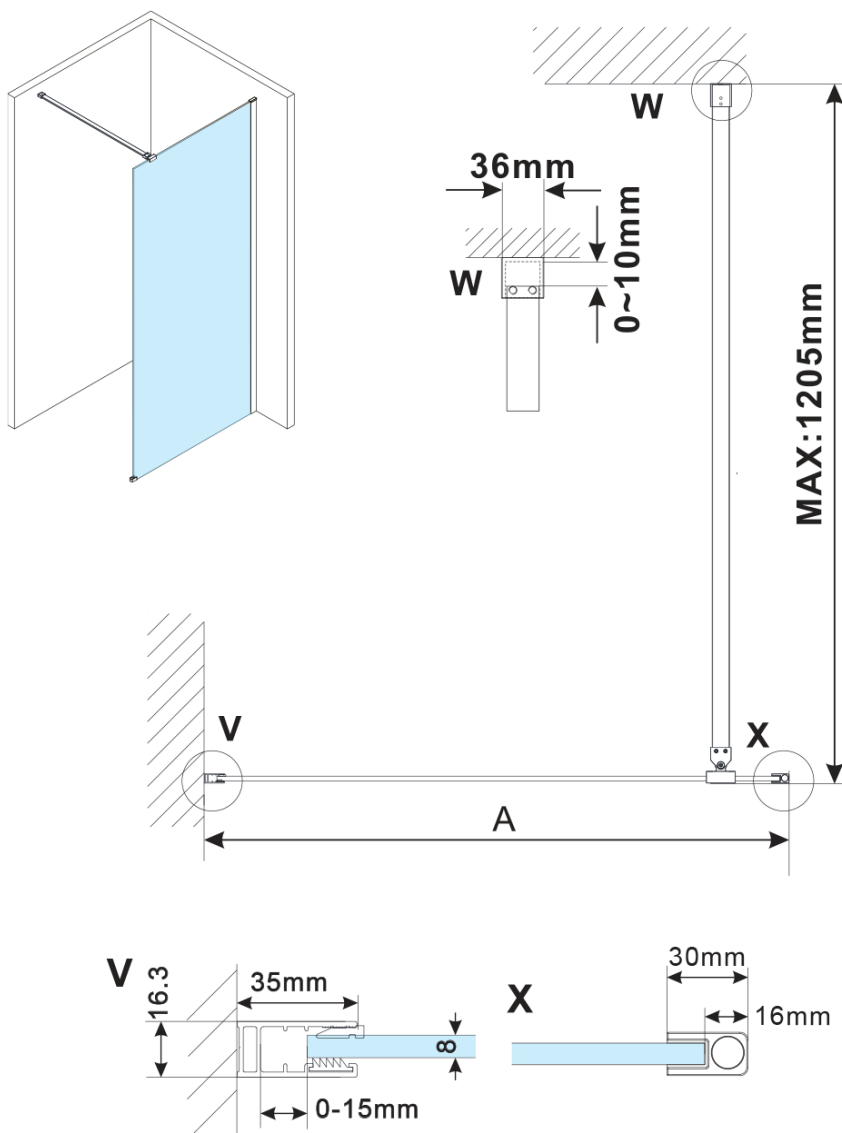

# ESCA BLACK MATT jednodielna sprchová zástena na inštaláciu k stene, matné sklo, 1400 mm

Objednací kód: ES1114-02

## Rozmery

Výška: 2100 mm

Hĺbka: 1400 mm

## Vlastnosti

Farba profilu: Čierna mat

Tvar: Jednostenná pevná

Typ výplne: Matné sklo

Úprava skla: Antidrop

Hrúbka skla: 8 mm

Hmotnosť / ks: 76.5 kg

Balenie: 2 ks

### Technický list

MODEL	A,mm
ES1070/ES1170/ES1270/ES1370/ES1570	690~705
ES1080/ES1180/ES1280/ES1380/ES1580	790~805
ES1090/ES1190/ES1290/ES1390/ES1590	890~905
ES1010/ES1110/ES1210/ES1310/ES1510	990~1005
ES1011/ES1111/ES1211/ES1311/ES1511	1090~1105
ES1012/ES1112/ES1212/ES1312/ES1512	1190~1205
ES1013/ES1113/ES1213/ES1313/ES1513	1290~1305
ES1014/ES1114/ES1214/ES1314/ES1514	1390~1405
ES1015/ES1115/ES1215/ES1315/ES1515	1490~1505