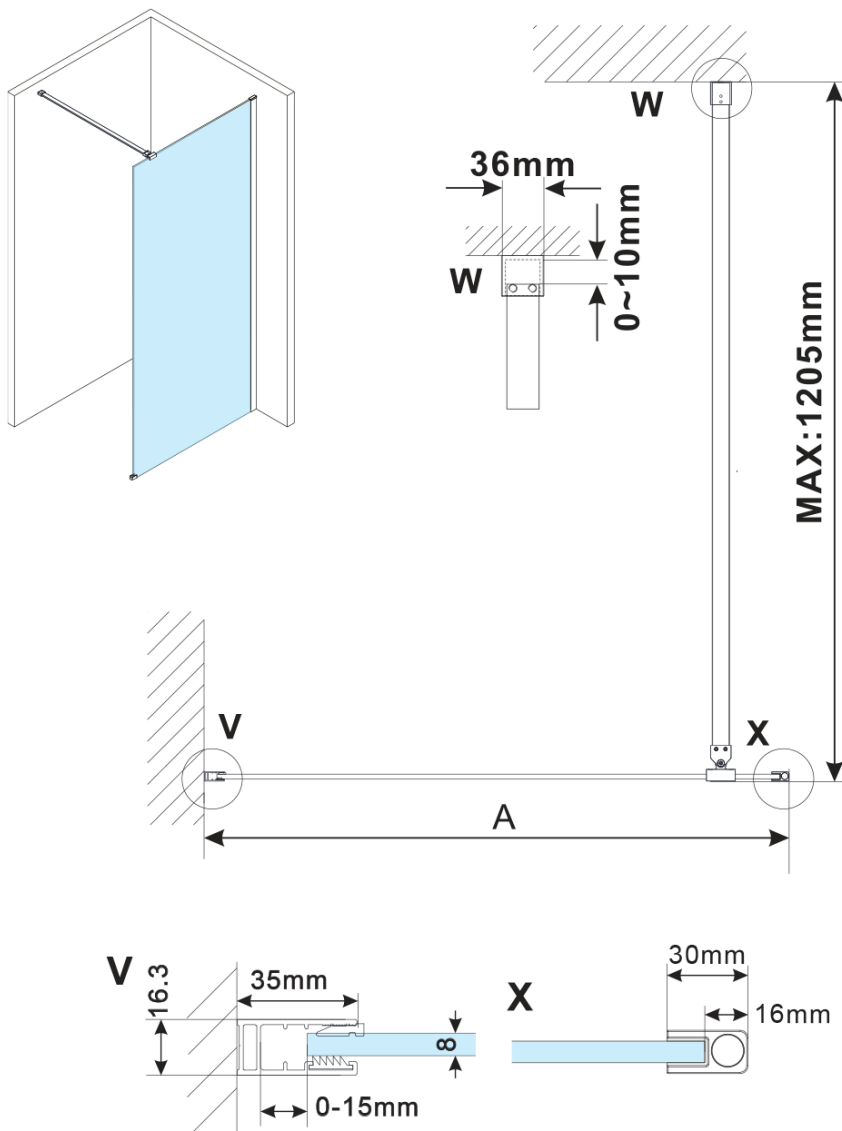

ESCA BLACK MATT jednodielna sprchová zástena na inštaláciu k stene, matné sklo, 1200 mm

Objednací kód: ES1112-02

Základné informácie

Značka: Polysan

Séria: ESCA

Rozmery

Výška: 2100 mm

Hĺbka: 1200 mm

Vlastnosti

Farba profilu: Čierna mat

Tvar: Jednostenná pevná

Typ výplne: Matné sklo

Úprava skla: Antidrop

Hrúbka skla: 8 mm

Hmotnosť / ks: 66.5 kg

Balenie: 2 ks

Záruka: 2 roky

Technický list

MODEL	A,mm
ES1070/ES1170/ES1270/ES1370/ES1570	690~705
ES1080/ES1180/ES1280/ES1380/ES1580	790~805
ES1090/ES1190/ES1290/ES1390/ES1590	890~905
ES1010/ES1110/ES1210/ES1310/ES1510	990~1005
ES1011/ES1111/ES1211/ES1311/ES1511	1090~1105
ES1012/ES1112/ES1212/ES1312/ES1512	1190~1205
ES1013/ES1113/ES1213/ES1313/ES1513	1290~1305
ES1014/ES1114/ES1214/ES1314/ES1514	1390~1405
ES1015/ES1115/ES1215/ES1315/ES1515	1490~1505

ESCA BLACK MATT jednodielna sprchová zástena na inštaláciu k stene, matné sklo, 1200 mm

MODEL	A,mm
ES1070/ES1170/ES1270/ES1370/ES1570	690~705
ES1080/ES1180/ES1280/ES1380/ES1580	790~805
ES1090/ES1190/ES1290/ES1390/ES1590	890~905
ES1010/ES1110/ES1210/ES1310/ES1510	990~1005
ES1011/ES1111/ES1211/ES1311/ES1511	1090~1105
ES1012/ES1112/ES1212/ES1312/ES1512	1190~1205