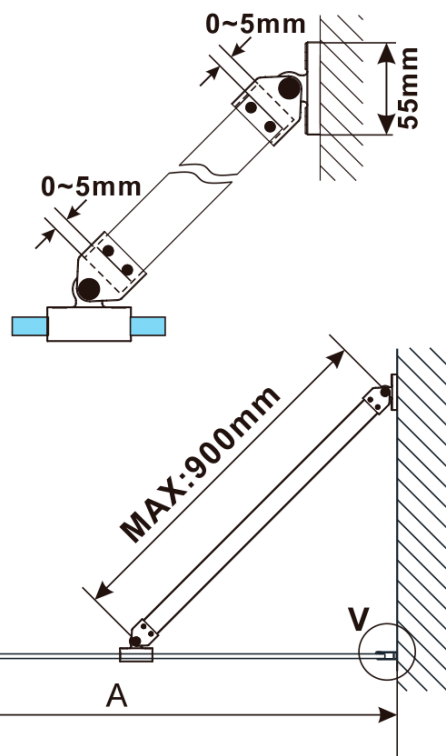

## Rozmery

Výška: 2100 mm

Hĺbka: 1100 mm

## Vlastnosti

Farba profilu: Čierna mat

Tvar: Jednostenná pevná

Typ výplne: Matné sklo

Úprava skla: Antidrop

Hrúbka skla: 8 mm

Hmotnosť / ks: 58.5 kg

Balenie: 2 ks

Záruka: 2 roky

ESCA BLACK MATT jednodielna sprchová zástena na inštaláciu k stene, matné sklo, 1100 mm

Technický list

MODEL	A,mm
ES1070/ES1170/ES1270/ES1370/ES1570	690~705
ES1080/ES1180/ES1280/ES1380/ES1580	790~805
ES1090/ES1190/ES1290/ES1390/ES1590	890~905
ES1010/ES1110/ES1210/ES1310/ES1510	990~1005
ES1011/ES1111/ES1211/ES1311/ES1511	1090~1105
ES1012/ES1112/ES1212/ES1312/ES1512	1190~1205
ES1013/ES1113/ES1213/ES1313/ES1513	1290~1305
ES1014/ES1114/ES1214/ES1314/ES1514	1390~1405
ES1015/ES1115/ES1215/ES1315/ES1515	1490~1505

ESCA BLACK MATT jednodielna sprchová zástena na inštaláciu k stene, matné sklo, 1100 mm

MODEL	A,mm
ES1070/ES1170/ES1270/ES1370/ES1570	690~705
ES1080/ES1180/ES1280/ES1380/ES1580	790~805
ES1090/ES1190/ES1290/ES1390/ES1590	890~905
ES1010/ES1110/ES1210/ES1310/ES1510	990~1005
ES1011/ES1111/ES1211/ES1311/ES1511	1090~1105
ES1012/ES1112/ES1212/ES1312/ES1512	1190~1205