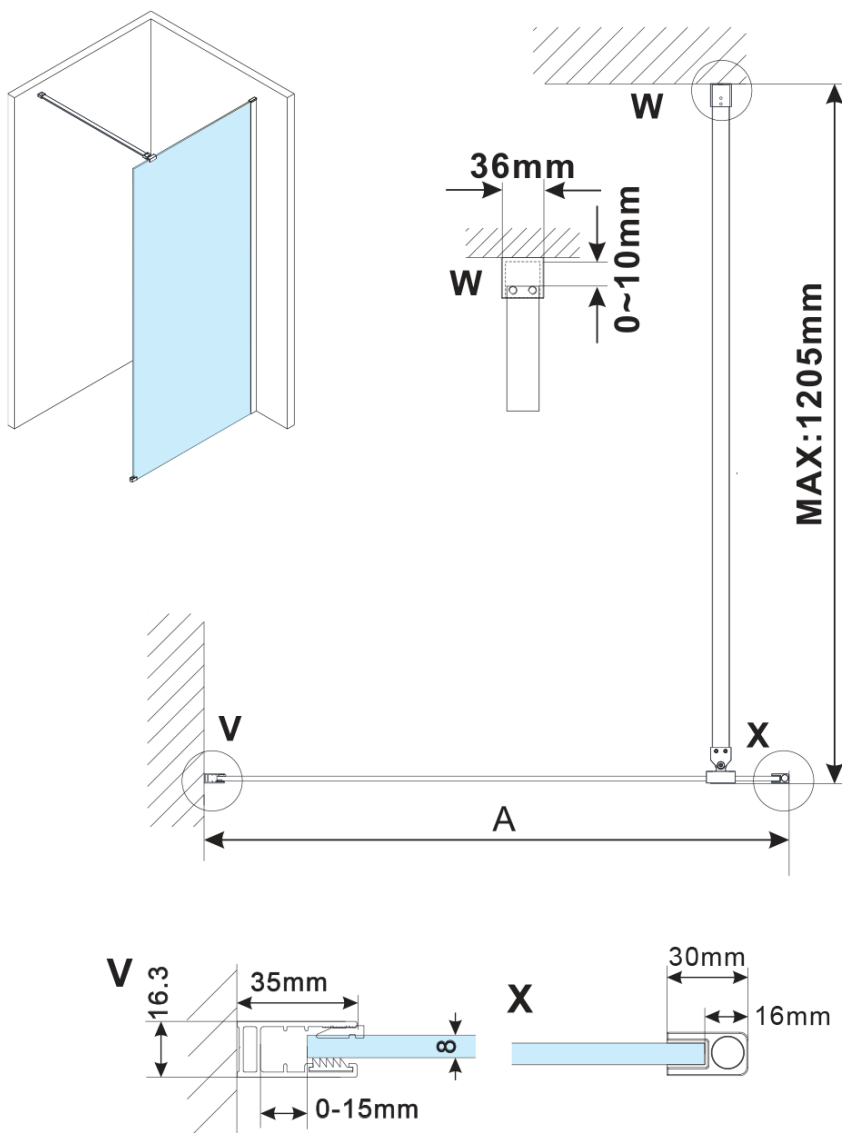

## Rozmery

Výška: 2100 mm

Hĺbka: 1100 mm

## Vlastnosti

Farba profilu: Čierna mat

Tvar: Jednostenná pevná

Typ výplne: Matné sklo

Úprava skla: Antidrop

Hrúbka skla: 8 mm

Hmotnosť / ks: 58.5 kg

Balenie: 2 ks

Záruka: 2 roky

ESCA BLACK MATT jednodielna sprchová zástena na inštaláciu k stene, matné sklo, 1100 mm

Technický list

MODEL	A,mm
ES1070/ES1170/ES1270/ES1370/ES1570	690~705
ES1080/ES1180/ES1280/ES1380/ES1580	790~805
ES1090/ES1190/ES1290/ES1390/ES1590	890~905
ES1010/ES1110/ES1210/ES1310/ES1510	990~1005
ES1011/ES1111/ES1211/ES1311/ES1511	1090~1105
ES1012/ES1112/ES1212/ES1312/ES1512	1190~1205
ES1013/ES1113/ES1213/ES1313/ES1513	1290~1305
ES1014/ES1114/ES1214/ES1314/ES1514	1390~1405
ES1015/ES1115/ES1215/ES1315/ES1515	1490~1505

ESCA BLACK MATT jednodielna sprchová zástena na inštaláciu k stene, matné sklo, 1100 mm

MODEL	A,mm
ES1070/ES1170/ES1270/ES1370/ES1570	690~705
ES1080/ES1180/ES1280/ES1380/ES1580	790~805
ES1090/ES1190/ES1290/ES1390/ES1590	890~905
ES1010/ES1110/ES1210/ES1310/ES1510	990~1005
ES1011/ES1111/ES1211/ES1311/ES1511	1090~1105
ES1012/ES1112/ES1212/ES1312/ES1512	1190~1205