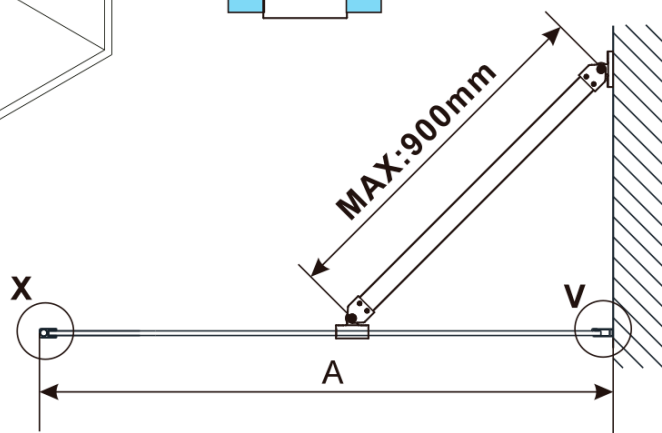

## Rozmery

Šírka: 1000 mm

Výška: 2100 mm

Hrúbka skla: 8 mm

Balenie neobsahuje: Vzpera

Technický list

MODEL	A,mm
ES1070/ES1170/ES1270/ES1370/ES1570	690~705
ES1080/ES1180/ES1280/ES1380/ES1580	790~805
ES1090/ES1190/ES1290/ES1390/ES1590	890~905
ES1010/ES1110/ES1210/ES1310/ES1510	990~1005
ES1011/ES1111/ES1211/ES1311/ES1511	1090~1105
ES1012/ES1112/ES1212/ES1312/ES1512	1190~1205
ES1013/ES1113/ES1213/ES1313/ES1513	1290~1305
ES1014/ES1114/ES1214/ES1314/ES1514	1390~1405
ES1015/ES1115/ES1215/ES1315/ES1515	1490~1505

ESCA BLACK MATT jednodielna sprchová zástena na inštaláciu k stene, matné sklo, 1000 mm

MODEL	A,mm
ES1070/ES1170/ES1270/ES1370/ES1570	690~705
ES1080/ES1180/ES1280/ES1380/ES1580	790~805
ES1090/ES1190/ES1290/ES1390/ES1590	890~905
ES1010/ES1110/ES1210/ES1310/ES1510	990~1005
ES1011/ES1111/ES1211/ES1311/ES1511	1090~1105
ES1012/ES1112/ES1212/ES1312/ES1512	1190~1205