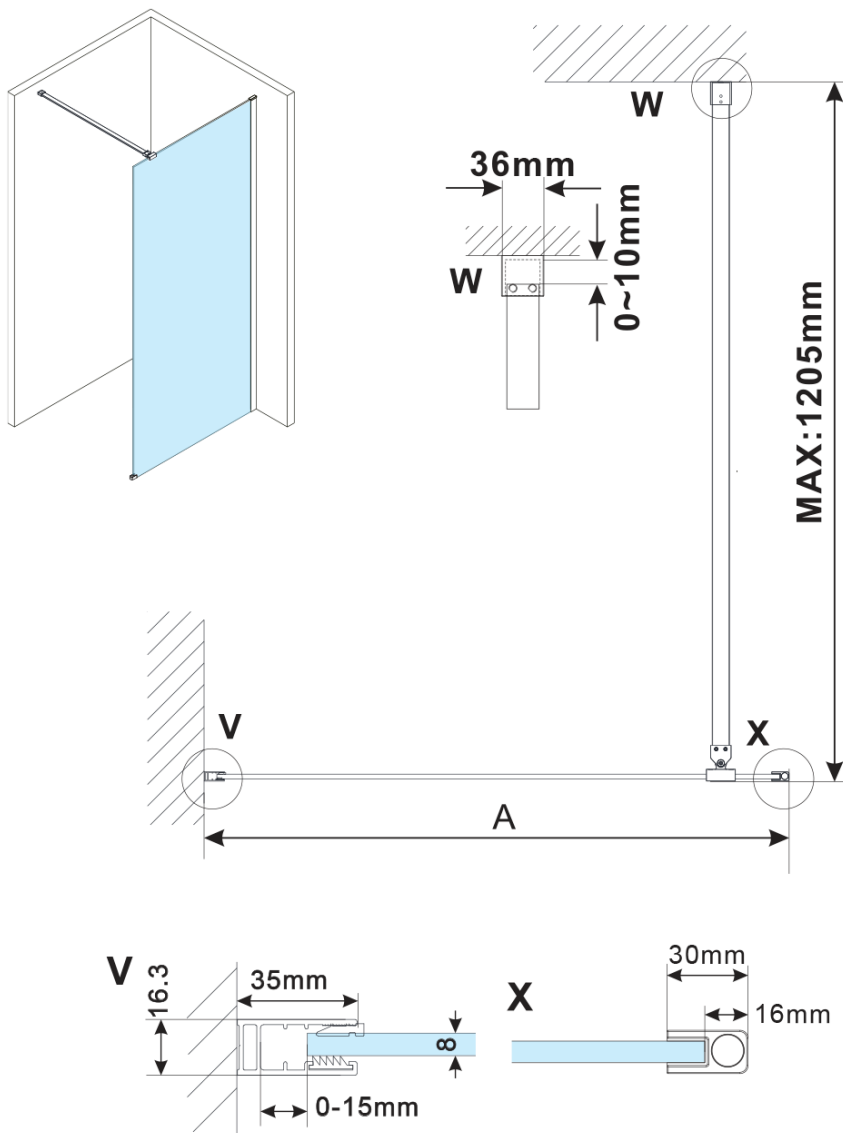

ESCA CHROME jednodielná sprchová zástena na inštaláciu k stene, matné sklo, 800 mm

Objednací kód: ES1180-01

Základné informácie

Značka: Polysan

Séria: ESCA

Rozmery

Výška: 2100 mm

Hĺbka: 800 mm

Vlastnosti

Farba profilu: Chróm - Leštený hliník

Tvar: Jednostenná pevná

Typ výplne: Matné sklo

Úprava skla: Antidrop

Hrúbka skla: 8 mm

Hmotnosť / ks: 41.0 kg

Balenie: 2 ks

Záruka: 2 roky

ESCA CHROME jednodielná sprchová zástena na inštaláciu k stene, matné sklo, 800 mm

Technický list

MODEL	A,mm
ES1070/ES1170/ES1270/ES1370/ES1570	690~705
ES1080/ES1180/ES1280/ES1380/ES1580	790~805
ES1090/ES1190/ES1290/ES1390/ES1590	890~905
ES1010/ES1110/ES1210/ES1310/ES1510	990~1005
ES1011/ES1111/ES1211/ES1311/ES1511	1090~1105
ES1012/ES1112/ES1212/ES1312/ES1512	1190~1205
ES1013/ES1113/ES1213/ES1313/ES1513	1290~1305
ES1014/ES1114/ES1214/ES1314/ES1514	1390~1405
ES1015/ES1115/ES1215/ES1315/ES1515	1490~1505

ESCA CHROME jednodielna sprchová zástena na inštaláciu k stene, matné sklo, 800 mm

MODEL	A,mm
ES1070/ES1170/ES1270/ES1370/ES1570	690~705
ES1080/ES1180/ES1280/ES1380/ES1580	790~805
ES1090/ES1190/ES1290/ES1390/ES1590	890~905
ES1010/ES1110/ES1210/ES1310/ES1510	990~1005
ES1011/ES1111/ES1211/ES1311/ES1511	1090~1105
ES1012/ES1112/ES1212/ES1312/ES1512	1190~1205