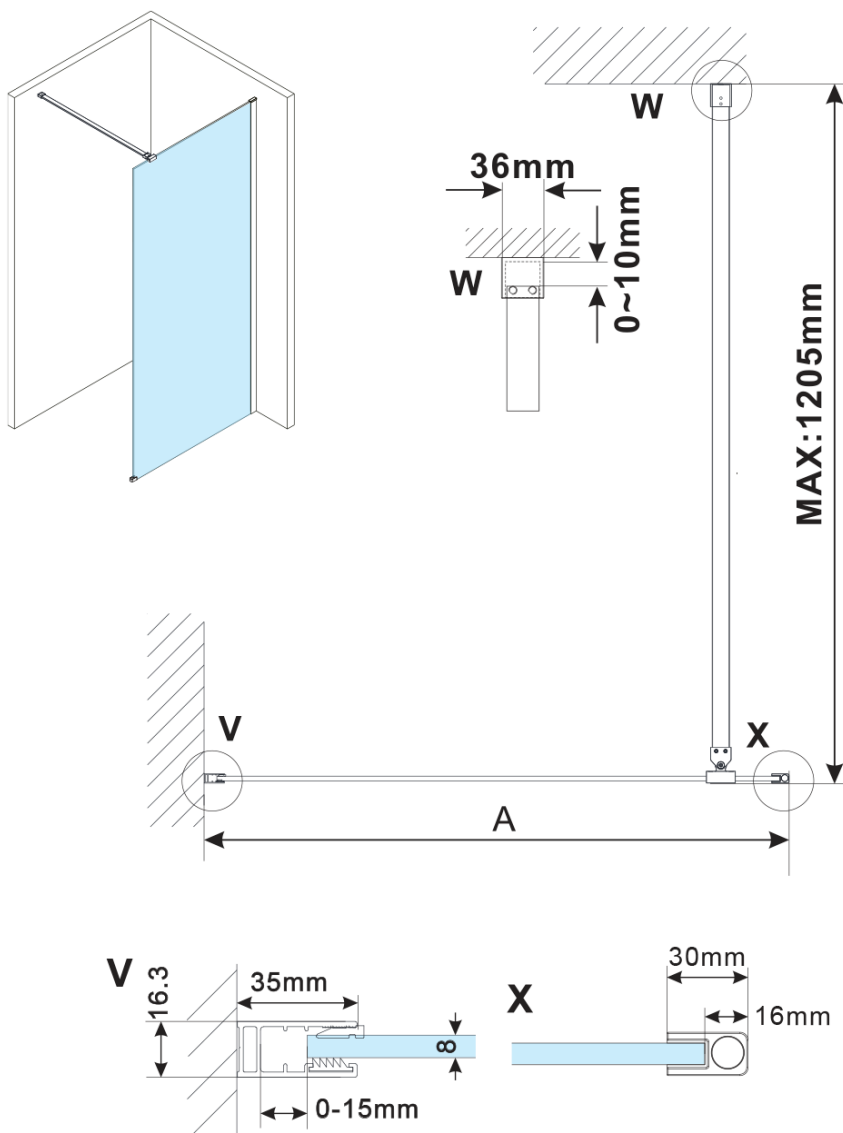

ESCA CHROME jednodielná sprchová zástena na inštaláciu k stene, matné sklo, 700 mm

Objednací kód: ES1170-01

Základné informácie

Značka: Polysan

Séria: ESCA

Rozmery

Výška: 2100 mm

Hĺbka: 700 mm

Vlastnosti

Farba profilu: Chróm - Leštený hliník

Tvar: Jednostenná pevná

Typ výplne: Matné sklo

Úprava skla: Antidrop

Hrúbka skla: 8 mm

Hmotnosť / ks: 34.0 kg

Balenie: 2 ks

Záruka: 2 roky

ESCA CHROME jednodielná sprchová zástena na inštaláciu k stene, matné sklo, 700 mm

Technický list

MODEL	A,mm
ES1070/ES1170/ES1270/ES1370/ES1570	690~705
ES1080/ES1180/ES1280/ES1380/ES1580	790~805
ES1090/ES1190/ES1290/ES1390/ES1590	890~905
ES1010/ES1110/ES1210/ES1310/ES1510	990~1005
ES1011/ES1111/ES1211/ES1311/ES1511	1090~1105
ES1012/ES1112/ES1212/ES1312/ES1512	1190~1205
ES1013/ES1113/ES1213/ES1313/ES1513	1290~1305
ES1014/ES1114/ES1214/ES1314/ES1514	1390~1405
ES1015/ES1115/ES1215/ES1315/ES1515	1490~1505

ESCA CHROME jednodielná sprchová zástena na inštaláciu k stene, matné sklo, 700 mm

MODEL	A,mm
ES1070/ES1170/ES1270/ES1370/ES1570	690~705
ES1080/ES1180/ES1280/ES1380/ES1580	790~805
ES1090/ES1190/ES1290/ES1390/ES1590	890~905
ES1010/ES1110/ES1210/ES1310/ES1510	990~1005
ES1011/ES1111/ES1211/ES1311/ES1511	1090~1105
ES1012/ES1112/ES1212/ES1312/ES1512	1190~1205