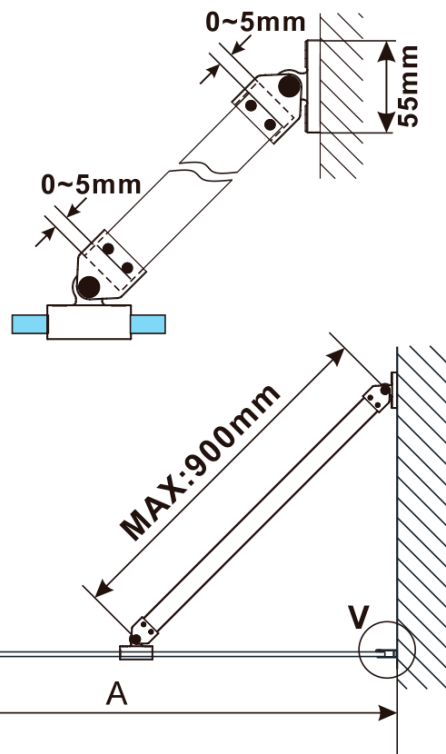

ESCA CHROME jednodielná sprchová zástena na inštaláciu k stene, matné sklo, 700 mm

Objednací kód: ES1170-01

Základné informácie

Značka: Polysan

Séria: ESCA

Rozmery

Výška: 2100 mm

Hĺbka: 700 mm

Vlastnosti

Farba profilu: Chróm - Leštený hliník

Tvar: Jednostenná pevná

Typ výplne: Matné sklo

Úprava skla: Antidrop

Hrúbka skla: 8 mm

Hmotnosť / ks: 34.0 kg

Balenie: 2 ks

Záruka: 2 roky

ESCA CHROME jednodielná sprchová zástena na inštaláciu k stene, matné sklo, 700 mm

Technický list

MODEL	A,mm
ES1070/ES1170/ES1270/ES1370/ES1570	690~705
ES1080/ES1180/ES1280/ES1380/ES1580	790~805
ES1090/ES1190/ES1290/ES1390/ES1590	890~905
ES1010/ES1110/ES1210/ES1310/ES1510	990~1005
ES1011/ES1111/ES1211/ES1311/ES1511	1090~1105
ES1012/ES1112/ES1212/ES1312/ES1512	1190~1205
ES1013/ES1113/ES1213/ES1313/ES1513	1290~1305
ES1014/ES1114/ES1214/ES1314/ES1514	1390~1405
ES1015/ES1115/ES1215/ES1315/ES1515	1490~1505

ESCA CHROME jednodielná sprchová zástena na inštaláciu k stene, matné sklo, 700 mm

MODEL	A,mm
ES1070/ES1170/ES1270/ES1370/ES1570	690~705
ES1080/ES1180/ES1280/ES1380/ES1580	790~805
ES1090/ES1190/ES1290/ES1390/ES1590	890~905
ES1010/ES1110/ES1210/ES1310/ES1510	990~1005
ES1011/ES1111/ES1211/ES1311/ES1511	1090~1105
ES1012/ES1112/ES1212/ES1312/ES1512	1190~1205