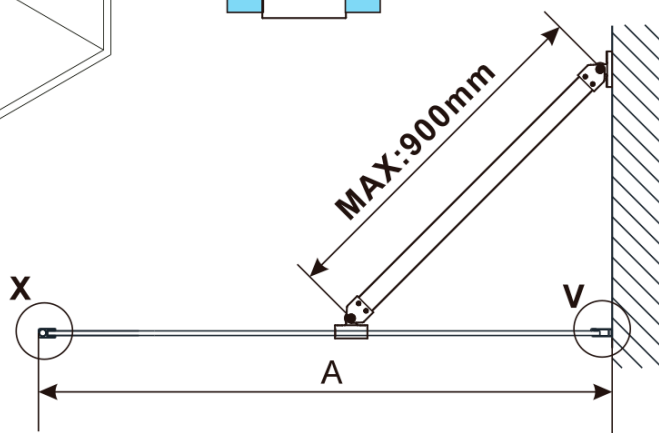

ESCA CHROME jednodielná sprchová zástena na inštaláciu k stene, matné sklo, 1000 mm

Objednací kód: ES1110-01

Základné informácie

Značka: Polysan

Séria: ESCA

Rozmery

Výška: 2100 mm

Hĺbka: 1000 mm

Vlastnosti

Farba profilu: Chróm - Leštený hliník

Tvar: Jednostenná pevná

Typ výplne: Matné sklo

Úprava skla: Antidrop

Hrúbka skla: 8 mm

Hmotnosť / ks: 47.0 kg

Balenie: 2 ks

Záruka: 2 roky

ESCA CHROME jednodielná sprchová zástena na inštaláciu k stene, matné sklo, 1000 mm

Technický list

MODEL	A,mm
ES1070/ES1170/ES1270/ES1370/ES1570	690~705
ES1080/ES1180/ES1280/ES1380/ES1580	790~805
ES1090/ES1190/ES1290/ES1390/ES1590	890~905
ES1010/ES1110/ES1210/ES1310/ES1510	990~1005
ES1011/ES1111/ES1211/ES1311/ES1511	1090~1105
ES1012/ES1112/ES1212/ES1312/ES1512	1190~1205
ES1013/ES1113/ES1213/ES1313/ES1513	1290~1305
ES1014/ES1114/ES1214/ES1314/ES1514	1390~1405
ES1015/ES1115/ES1215/ES1315/ES1515	1490~1505

ESCA CHROME jednodielná sprchová zástena na inštaláciu k stene, matné sklo, 1000 mm

MODEL	A,mm
ES1070/ES1170/ES1270/ES1370/ES1570	690~705
ES1080/ES1180/ES1280/ES1380/ES1580	790~805
ES1090/ES1190/ES1290/ES1390/ES1590	890~905
ES1010/ES1110/ES1210/ES1310/ES1510	990~1005
ES1011/ES1111/ES1211/ES1311/ES1511	1090~1105
ES1012/ES1112/ES1212/ES1312/ES1512	1190~1205