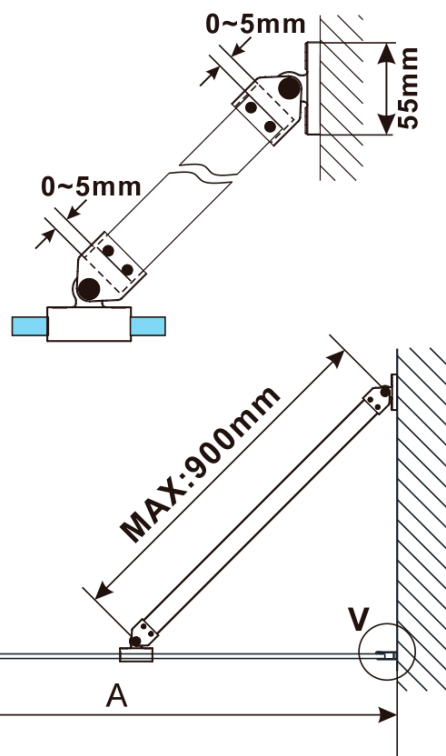

## Rozmery

Výška: 2100 mm

Hĺbka: 1000 mm

## Vlastnosti

Farba profilu: Chróm - Leštený hliník

Tvar: Jednostenná pevná

Typ výplne: Matné sklo

Úprava skla: Antidrop

Hrúbka skla: 8 mm

Hmotnosť / ks: 47.0 kg

Balenie: 2 ks

Záruka: 2 roky

ESCA CHROME jednodielná sprchová zástena na inštaláciu k stene, matné sklo, 1000 mm

Technický list

| MODEL                              | A,mm      |
|------------------------------------|-----------|
| ES1070/ES1170/ES1270/ES1370/ES1570 | 690~705   |
| ES1080/ES1180/ES1280/ES1380/ES1580 | 790~805   |
| ES1090/ES1190/ES1290/ES1390/ES1590 | 890~905   |
| ES1010/ES1110/ES1210/ES1310/ES1510 | 990~1005  |
| ES1011/ES1111/ES1211/ES1311/ES1511 | 1090~1105 |
| ES1012/ES1112/ES1212/ES1312/ES1512 | 1190~1205 |
| ES1013/ES1113/ES1213/ES1313/ES1513 | 1290~1305 |
| ES1014/ES1114/ES1214/ES1314/ES1514 | 1390~1405 |
| ES1015/ES1115/ES1215/ES1315/ES1515 | 1490~1505 |

ESCA CHROME jednodielná sprchová zástena na inštaláciu k stene, matné sklo, 1000 mm

| MODEL                              | A,mm      |
|------------------------------------|-----------|
| ES1070/ES1170/ES1270/ES1370/ES1570 | 690~705   |
| ES1080/ES1180/ES1280/ES1380/ES1580 | 790~805   |
| ES1090/ES1190/ES1290/ES1390/ES1590 | 890~905   |
| ES1010/ES1110/ES1210/ES1310/ES1510 | 990~1005  |
| ES1011/ES1111/ES1211/ES1311/ES1511 | 1090~1105 |
| ES1012/ES1112/ES1212/ES1312/ES1512 | 1190~1205 |