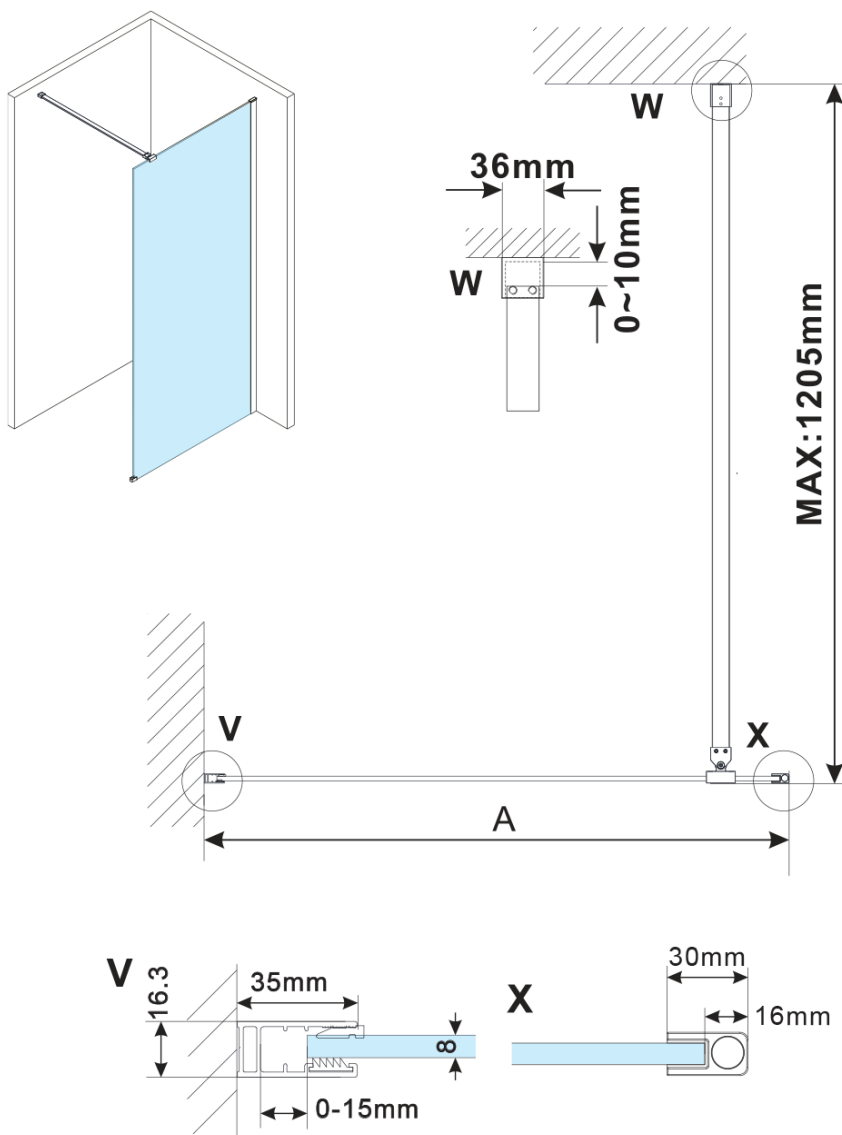

# ESCA CHROME jednodielná sprchová zástena na inštaláciu k stene, matné sklo, 1000 mm

Objednací kód: ES1110-01

## Rozmery

Výška: 2100 mm

Hĺbka: 1000 mm

## Vlastnosti

Farba profilu: Chróm - Leštený hliník

Tvar: Jednostenná pevná

Typ výplne: Matné sklo

Úprava skla: Antidrop

Hrúbka skla: 8 mm

Hmotnosť / ks: 47.0 kg

Balenie: 2 ks

Záruka: 2 roky

ESCA CHROME jednodielná sprchová zástena na inštaláciu k stene, matné sklo, 1000 mm

Technický list

| MODEL                              | A,mm      |
|------------------------------------|-----------|
| ES1070/ES1170/ES1270/ES1370/ES1570 | 690~705   |
| ES1080/ES1180/ES1280/ES1380/ES1580 | 790~805   |
| ES1090/ES1190/ES1290/ES1390/ES1590 | 890~905   |
| ES1010/ES1110/ES1210/ES1310/ES1510 | 990~1005  |
| ES1011/ES1111/ES1211/ES1311/ES1511 | 1090~1105 |
| ES1012/ES1112/ES1212/ES1312/ES1512 | 1190~1205 |
| ES1013/ES1113/ES1213/ES1313/ES1513 | 1290~1305 |
| ES1014/ES1114/ES1214/ES1314/ES1514 | 1390~1405 |
| ES1015/ES1115/ES1215/ES1315/ES1515 | 1490~1505 |