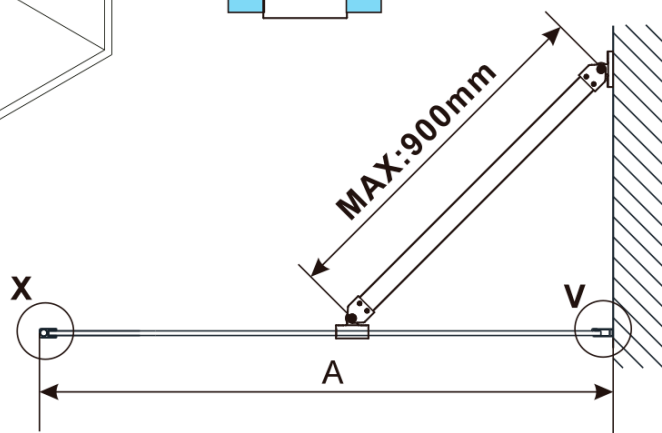

ESCA WHITE MATT jednodielna sprchová zástena na inštaláciu k stene, číre sklo, 900 mm

Objednací kód: ES1090-03

Základné informácie

Značka: Polysan

Séria: ESCA

Rozmery

Výška: 2100 mm

Hĺbka: 900 mm

Vlastnosti

Farba profilu: Biela

Tvar: Jednostenná pevná

Typ výplne: Číre sklo

Úprava skla: Antidrop

Hrúbka skla: 8 mm

Hmotnosť / ks: 41.0 kg

Balenie: 2 ks

Záruka: 2 roky

ESCA WHITE MATT jednodielna sprchová zástena na inštaláciu k stene, číre sklo, 900 mm

Technický list

MODEL	A,mm
ES1070/ES1170/ES1270/ES1370/ES1570	690~705
ES1080/ES1180/ES1280/ES1380/ES1580	790~805
ES1090/ES1190/ES1290/ES1390/ES1590	890~905
ES1010/ES1110/ES1210/ES1310/ES1510	990~1005
ES1011/ES1111/ES1211/ES1311/ES1511	1090~1105
ES1012/ES1112/ES1212/ES1312/ES1512	1190~1205
ES1013/ES1113/ES1213/ES1313/ES1513	1290~1305
ES1014/ES1114/ES1214/ES1314/ES1514	1390~1405
ES1015/ES1115/ES1215/ES1315/ES1515	1490~1505

ESCA WHITE MATT jednodielna sprchová zástena na inštaláciu k stene, číre sklo, 900 mm

MODEL	A,mm
ES1070/ES1170/ES1270/ES1370/ES1570	690~705
ES1080/ES1180/ES1280/ES1380/ES1580	790~805
ES1090/ES1190/ES1290/ES1390/ES1590	890~905
ES1010/ES1110/ES1210/ES1310/ES1510	990~1005
ES1011/ES1111/ES1211/ES1311/ES1511	1090~1105
ES1012/ES1112/ES1212/ES1312/ES1512	1190~1205