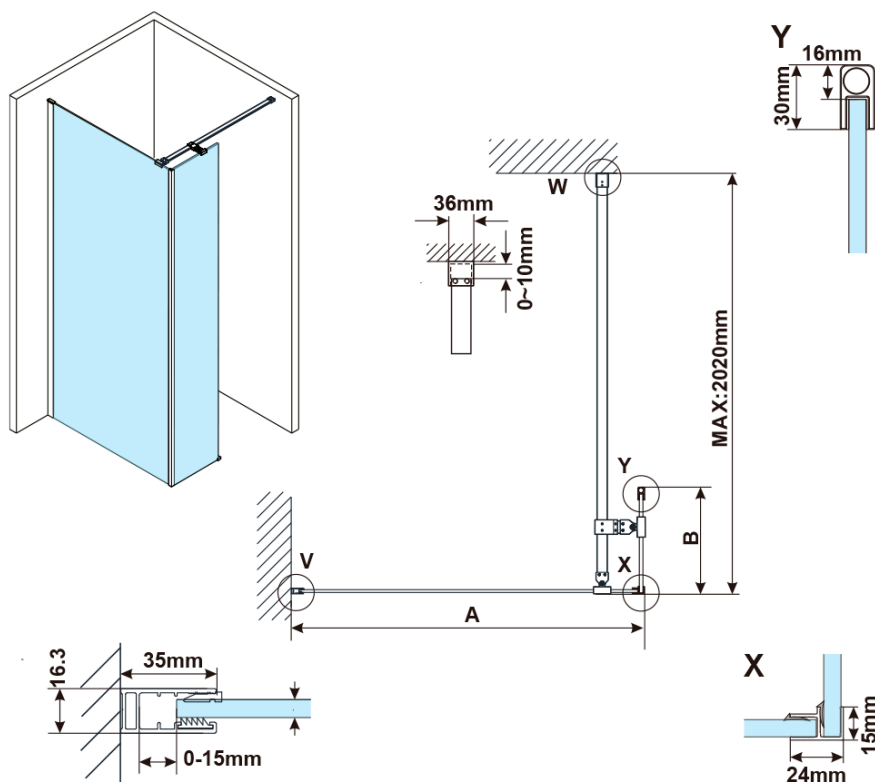

ESCA WHITE MATT jednodielna sprchová zástena na inštaláciu k stene, číre sklo, 800 mm

Objednací kód: ES1080-03

Základné informácie

Značka: Polysan

Séria: ESCA

Rozmery

Šírka: 800 mm

Výška: 2100 mm

Hrúbka skla: 8 mm

Balenie neobsahuje: Vzpera

ESCA WHITE MATT jednodielna sprchová zástena na inštaláciu k stene, číre sklo, 800 mm

MODEL	A,mm
ES1070/ES1170/ES1270/ES1370/ES1570	690~705
ES1080/ES1180/ES1280/ES1380/ES1580	790~805
ES1090/ES1190/ES1290/ES1390/ES1590	890~905
ES1010/ES1110/ES1210/ES1310/ES1510	990~1005
ES1011/ES1111/ES1211/ES1311/ES1511	1090~1105
ES1012/ES1112/ES1212/ES1312/ES1512	1190~1205

ESCA WHITE MATT jednodielna sprchová zástena na inštaláciu k stene, číre sklo, 800 mm

MODEL	A,mm
ES1070	686~701
ES1080	786~801
ES1090	886~901
ES1010	986~1001
ES1011	1086~1101
ES1012	1186~1201
ES1013	1286~1301
ES1014	1386~1401
ES1015	1486~1501

MODEL	B,mm
ES1030	285
ES1040	385
ES1050	485
ES1060	585