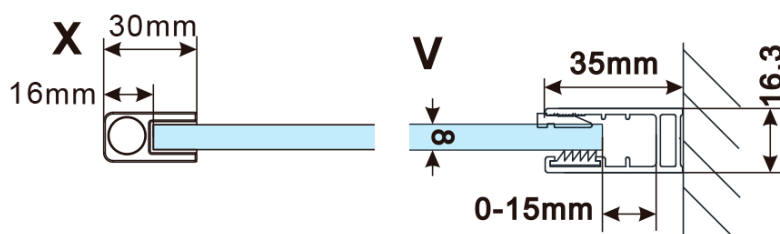

## Rozmery

Šírka: 700 mm

Výška: 2100 mm

Hrúbka skla: 8 mm

Balenie neobsahuje: Vzpera

ESCA WHITE MATT jednodielna sprchová zástena na inštaláciu k stene, číre sklo, 700 mm

Technický list

MODEL	A,mm
ES1070/ES1170/ES1270/ES1370/ES1570	690~705
ES1080/ES1180/ES1280/ES1380/ES1580	790~805
ES1090/ES1190/ES1290/ES1390/ES1590	890~905
ES1010/ES1110/ES1210/ES1310/ES1510	990~1005
ES1011/ES1111/ES1211/ES1311/ES1511	1090~1105
ES1012/ES1112/ES1212/ES1312/ES1512	1190~1205
ES1013/ES1113/ES1213/ES1313/ES1513	1290~1305
ES1014/ES1114/ES1214/ES1314/ES1514	1390~1405
ES1015/ES1115/ES1215/ES1315/ES1515	1490~1505

ESCA WHITE MATT jednodielna sprchová zástena na inštaláciu k stene, číre sklo, 700 mm

MODEL	A,mm
ES1070/ES1170/ES1270/ES1370/ES1570	690~705
ES1080/ES1180/ES1280/ES1380/ES1580	790~805
ES1090/ES1190/ES1290/ES1390/ES1590	890~905
ES1010/ES1110/ES1210/ES1310/ES1510	990~1005
ES1011/ES1111/ES1211/ES1311/ES1511	1090~1105
ES1012/ES1112/ES1212/ES1312/ES1512	1190~1205

ESCA WHITE MATT jednodielna sprchová zástena na inštaláciu k stene, číre sklo, 700 mm

MODEL	A, mm
ES1070	686~701
ES1080	786~801
ES1090	886~901
ES1010	986~1001
ES1011	1086~1101
ES1012	1186~1201
ES1013	1286~1301
ES1014	1386~1401
ES1015	1486~1501