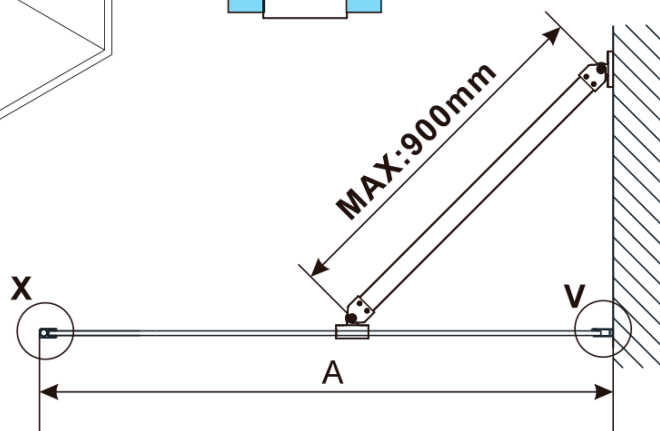

## Rozmery

Šírka: 700 mm

Výška: 2100 mm

Hrúbka skla: 8 mm

Balenie neobsahuje: Vzpera

ESCA WHITE MATT jednodielna sprchová zástena na inštaláciu k stene, číre sklo, 700 mm

Technický list

MODEL	A,mm
ES1070/ES1170/ES1270/ES1370/ES1570	690~705
ES1080/ES1180/ES1280/ES1380/ES1580	790~805
ES1090/ES1190/ES1290/ES1390/ES1590	890~905
ES1010/ES1110/ES1210/ES1310/ES1510	990~1005
ES1011/ES1111/ES1211/ES1311/ES1511	1090~1105
ES1012/ES1112/ES1212/ES1312/ES1512	1190~1205
ES1013/ES1113/ES1213/ES1313/ES1513	1290~1305
ES1014/ES1114/ES1214/ES1314/ES1514	1390~1405
ES1015/ES1115/ES1215/ES1315/ES1515	1490~1505

ESCA WHITE MATT jednodielna sprchová zástena na inštaláciu k stene, číre sklo, 700 mm

MODEL	A,mm
ES1070/ES1170/ES1270/ES1370/ES1570	690~705
ES1080/ES1180/ES1280/ES1380/ES1580	790~805
ES1090/ES1190/ES1290/ES1390/ES1590	890~905
ES1010/ES1110/ES1210/ES1310/ES1510	990~1005
ES1011/ES1111/ES1211/ES1311/ES1511	1090~1105
ES1012/ES1112/ES1212/ES1312/ES1512	1190~1205

ESCA WHITE MATT jednodielna sprchová zástena na inštaláciu k stene, číre sklo, 700 mm

MODEL	A, mm
ES1070	686~701
ES1080	786~801
ES1090	886~901
ES1010	986~1001
ES1011	1086~1101
ES1012	1186~1201
ES1013	1286~1301
ES1014	1386~1401
ES1015	1486~1501