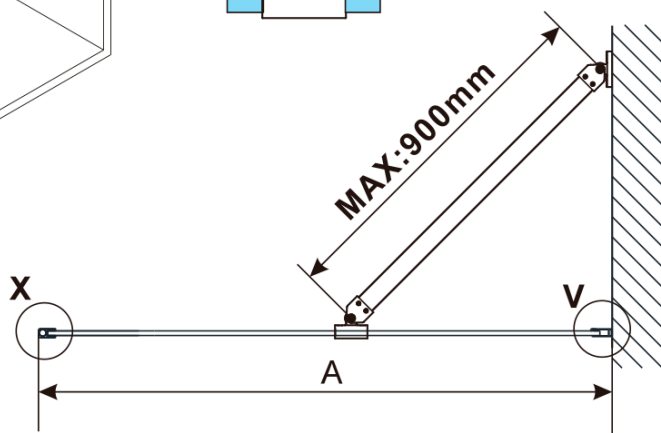

ESCA WHITE MATT jednodielna sprchová zástena na inštaláciu k stene, číre sklo, 700 mm

Objednací kód: ES1070-03

Základné informácie

Značka: Polysan

Séria: ESCA

Rozmery

Výška: 2100 mm

Hĺbka: 700 mm

Vlastnosti

Farba profilu: Biela

Tvar: Jednostenná pevná

Typ výplne: Číre sklo

Úprava skla: Antidrop

Hrúbka skla: 8 mm

Hmotnosť / ks: 34.0 kg

Balenie: 2 ks

Záruka: 2 roky

ESCA WHITE MATT jednodielna sprchová zástena na inštaláciu k stene, číre sklo, 700 mm

Technický list

MODEL	A,mm
ES1070/ES1170/ES1270/ES1370/ES1570	690~705
ES1080/ES1180/ES1280/ES1380/ES1580	790~805
ES1090/ES1190/ES1290/ES1390/ES1590	890~905
ES1010/ES1110/ES1210/ES1310/ES1510	990~1005
ES1011/ES1111/ES1211/ES1311/ES1511	1090~1105
ES1012/ES1112/ES1212/ES1312/ES1512	1190~1205
ES1013/ES1113/ES1213/ES1313/ES1513	1290~1305
ES1014/ES1114/ES1214/ES1314/ES1514	1390~1405
ES1015/ES1115/ES1215/ES1315/ES1515	1490~1505

ESCA WHITE MATT jednodielna sprchová zástena na inštaláciu k stene, číre sklo, 700 mm

MODEL	A,mm
ES1070/ES1170/ES1270/ES1370/ES1570	690~705
ES1080/ES1180/ES1280/ES1380/ES1580	790~805
ES1090/ES1190/ES1290/ES1390/ES1590	890~905
ES1010/ES1110/ES1210/ES1310/ES1510	990~1005
ES1011/ES1111/ES1211/ES1311/ES1511	1090~1105
ES1012/ES1112/ES1212/ES1312/ES1512	1190~1205