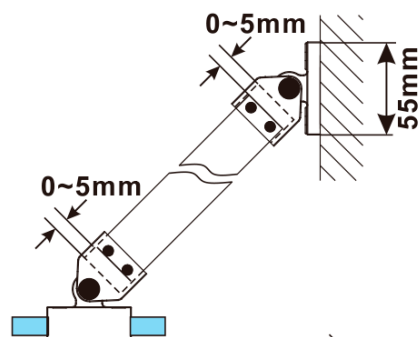

ESCA WHITE MATT jednodielna sprchová zástena na inštaláciu k stene, číre sklo, 700 mm

Objednací kód: ES1070-03

Základné informácie

Značka: Polysan

Séria: ESCA

Rozmery

Výška: 2100 mm

Hĺbka: 700 mm

Vlastnosti

Farba profilu: Biela

Tvar: Jednostenná pevná

Typ výplne: Číre sklo

Úprava skla: Antidrop

Hrúbka skla: 8 mm

Hmotnosť / ks: 34.0 kg

Balenie: 2 ks

Záruka: 2 roky

ESCA WHITE MATT jednodielna sprchová zástena na inštaláciu k stene, číre sklo, 700 mm

Technický list

MODEL	A,mm
ES1070/ES1170/ES1270/ES1370/ES1570	690~705
ES1080/ES1180/ES1280/ES1380/ES1580	790~805
ES1090/ES1190/ES1290/ES1390/ES1590	890~905
ES1010/ES1110/ES1210/ES1310/ES1510	990~1005
ES1011/ES1111/ES1211/ES1311/ES1511	1090~1105
ES1012/ES1112/ES1212/ES1312/ES1512	1190~1205
ES1013/ES1113/ES1213/ES1313/ES1513	1290~1305
ES1014/ES1114/ES1214/ES1314/ES1514	1390~1405
ES1015/ES1115/ES1215/ES1315/ES1515	1490~1505

ESCA WHITE MATT jednodielna sprchová zástena na inštaláciu k stene, číre sklo, 700 mm

MODEL	A,mm
ES1070/ES1170/ES1270/ES1370/ES1570	690~705
ES1080/ES1180/ES1280/ES1380/ES1580	790~805
ES1090/ES1190/ES1290/ES1390/ES1590	890~905
ES1010/ES1110/ES1210/ES1310/ES1510	990~1005
ES1011/ES1111/ES1211/ES1311/ES1511	1090~1105
ES1012/ES1112/ES1212/ES1312/ES1512	1190~1205