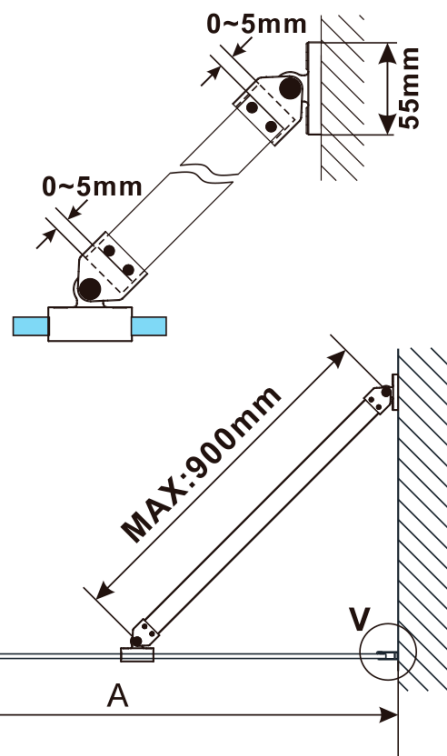

ESCA GOLD MATT jednodielna sprchová zástena na inštaláciu k stene, číre sklo, 900 mm

Objednací kód: ES1090-04

Základné informácie

Značka: Polysan

Séria: ESCA

Rozmery

Výška: 2100 mm

Hĺbka: 900 mm

Vlastnosti

Farba profilu: Zlatá mat

Tvar: Jednostenná pevná

Typ výplne: Číre sklo

Úprava skla: Antidrop

Hrúbka skla: 8 mm

Hmotnosť / ks: 41.0 kg

Balenie: 2 ks

Záruka: 2 roky

ESCA GOLD MATT jednodielna sprchová zástena na inštaláciu k stene, číre sklo, 900 mm

Technický list

MODEL	A,mm
ES1070/ES1170/ES1270/ES1370/ES1570	690~705
ES1080/ES1180/ES1280/ES1380/ES1580	790~805
ES1090/ES1190/ES1290/ES1390/ES1590	890~905
ES1010/ES1110/ES1210/ES1310/ES1510	990~1005
ES1011/ES1111/ES1211/ES1311/ES1511	1090~1105
ES1012/ES1112/ES1212/ES1312/ES1512	1190~1205
ES1013/ES1113/ES1213/ES1313/ES1513	1290~1305
ES1014/ES1114/ES1214/ES1314/ES1514	1390~1405
ES1015/ES1115/ES1215/ES1315/ES1515	1490~1505

ESCA GOLD MATT jednodielna sprchová zástena na inštaláciu k stene, číre sklo, 900 mm

MODEL	A,mm
ES1070/ES1170/ES1270/ES1370/ES1570	690~705
ES1080/ES1180/ES1280/ES1380/ES1580	790~805
ES1090/ES1190/ES1290/ES1390/ES1590	890~905
ES1010/ES1110/ES1210/ES1310/ES1510	990~1005
ES1011/ES1111/ES1211/ES1311/ES1511	1090~1105
ES1012/ES1112/ES1212/ES1312/ES1512	1190~1205