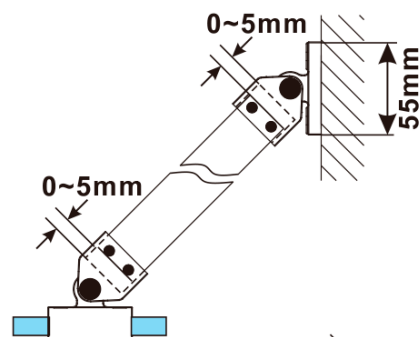

ESCA GOLD MATT jednodielna sprchová zástena na inštaláciu k stene, číre sklo, 800 mm

Objednací kód: ES1080-04

Základné informácie

Značka: Polysan

Séria: ESCA

Rozmery

Výška: 2100 mm

Hĺbka: 800 mm

Vlastnosti

Farba profilu: Zlatá mat

Tvar: Jednostenná pevná

Typ výplne: Číre sklo

Úprava skla: Antidrop

Hrúbka skla: 8 mm

Hmotnosť / ks: 41.0 kg

Balenie: 2 ks

Záruka: 2 roky

ESCA GOLD MATT jednodielna sprchová zástena na inštaláciu k stene, číre sklo, 800 mm

Technický list

MODEL	A,mm
ES1070/ES1170/ES1270/ES1370/ES1570	690~705
ES1080/ES1180/ES1280/ES1380/ES1580	790~805
ES1090/ES1190/ES1290/ES1390/ES1590	890~905
ES1010/ES1110/ES1210/ES1310/ES1510	990~1005
ES1011/ES1111/ES1211/ES1311/ES1511	1090~1105
ES1012/ES1112/ES1212/ES1312/ES1512	1190~1205
ES1013/ES1113/ES1213/ES1313/ES1513	1290~1305
ES1014/ES1114/ES1214/ES1314/ES1514	1390~1405
ES1015/ES1115/ES1215/ES1315/ES1515	1490~1505

ESCA GOLD MATT jednodielna sprchová zástena na inštaláciu k stene, číre sklo, 800 mm

MODEL	A,mm
ES1070/ES1170/ES1270/ES1370/ES1570	690~705
ES1080/ES1180/ES1280/ES1380/ES1580	790~805
ES1090/ES1190/ES1290/ES1390/ES1590	890~905
ES1010/ES1110/ES1210/ES1310/ES1510	990~1005
ES1011/ES1111/ES1211/ES1311/ES1511	1090~1105
ES1012/ES1112/ES1212/ES1312/ES1512	1190~1205