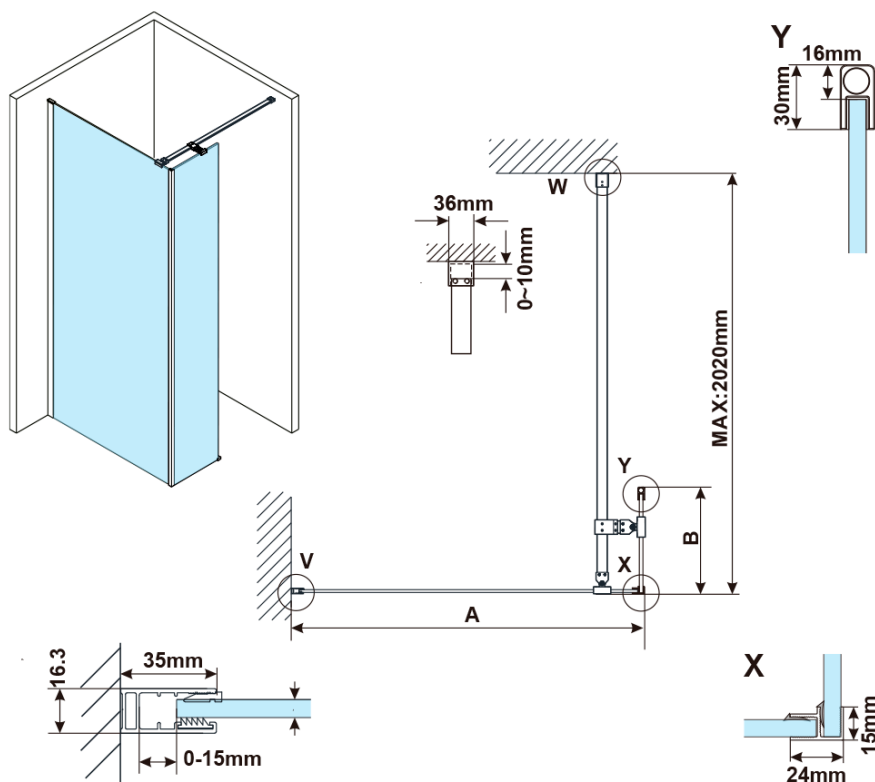

ESCA GOLD MATT jednodielna sprchová zástena na inštaláciu k stene, číre sklo, 800 mm

Objednací kód: ES1080-04

Základné informácie

Značka: Polysan

Séria: ESCA

Rozmery

Výška: 2100 mm

Hĺbka: 800 mm

Záruka: 2 roky

ESCA GOLD MATT jednodielna sprchová zástena na inštaláciu k stene, číre sklo, 800 mm

Technický list

MODEL	A,mm
ES1070/ES1170/ES1270/ES1370/ES1570	690~705
ES1080/ES1180/ES1280/ES1380/ES1580	790~805
ES1090/ES1190/ES1290/ES1390/ES1590	890~905
ES1010/ES1110/ES1210/ES1310/ES1510	990~1005
ES1011/ES1111/ES1211/ES1311/ES1511	1090~1105
ES1012/ES1112/ES1212/ES1312/ES1512	1190~1205
ES1013/ES1113/ES1213/ES1313/ES1513	1290~1305
ES1014/ES1114/ES1214/ES1314/ES1514	1390~1405
ES1015/ES1115/ES1215/ES1315/ES1515	1490~1505

ESCA GOLD MATT jednodielna sprchová zástena na inštaláciu k stene, číre sklo, 800 mm

MODEL	A,mm
ES1070/ES1170/ES1270/ES1370/ES1570	690~705
ES1080/ES1180/ES1280/ES1380/ES1580	790~805
ES1090/ES1190/ES1290/ES1390/ES1590	890~905
ES1010/ES1110/ES1210/ES1310/ES1510	990~1005
ES1011/ES1111/ES1211/ES1311/ES1511	1090~1105
ES1012/ES1112/ES1212/ES1312/ES1512	1190~1205

ESCA GOLD MATT jednodielna sprchová zástena na inštaláciu k stene, číre sklo, 800 mm

MODEL	A, mm
ES1070	686~701
ES1080	786~801
ES1090	886~901
ES1010	986~1001
ES1011	1086~1101
ES1012	1186~1201
ES1013	1286~1301
ES1014	1386~1401
ES1015	1486~1501