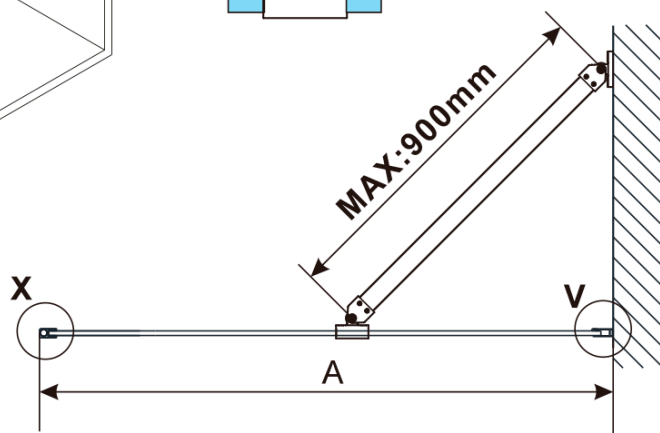

ESCA GOLD MATT jednodielna sprchová zástena na inštaláciu k stene, číre sklo, 800 mm

Objednací kód: ES1080-04

Základné informácie

Značka: Polysan

Séria: ESCA

Rozmery

Výška: 2100 mm

Hĺbka: 800 mm

Záruka: 2 roky

ESCA GOLD MATT jednodielna sprchová zástena na inštaláciu k stene, číre sklo, 800 mm

Technický list

MODEL	A,mm
ES1070/ES1170/ES1270/ES1370/ES1570	690~705
ES1080/ES1180/ES1280/ES1380/ES1580	790~805
ES1090/ES1190/ES1290/ES1390/ES1590	890~905
ES1010/ES1110/ES1210/ES1310/ES1510	990~1005
ES1011/ES1111/ES1211/ES1311/ES1511	1090~1105
ES1012/ES1112/ES1212/ES1312/ES1512	1190~1205
ES1013/ES1113/ES1213/ES1313/ES1513	1290~1305
ES1014/ES1114/ES1214/ES1314/ES1514	1390~1405
ES1015/ES1115/ES1215/ES1315/ES1515	1490~1505

ESCA GOLD MATT jednodielna sprchová zástena na inštaláciu k stene, číre sklo, 800 mm

MODEL	A,mm
ES1070/ES1170/ES1270/ES1370/ES1570	690~705
ES1080/ES1180/ES1280/ES1380/ES1580	790~805
ES1090/ES1190/ES1290/ES1390/ES1590	890~905
ES1010/ES1110/ES1210/ES1310/ES1510	990~1005
ES1011/ES1111/ES1211/ES1311/ES1511	1090~1105
ES1012/ES1112/ES1212/ES1312/ES1512	1190~1205