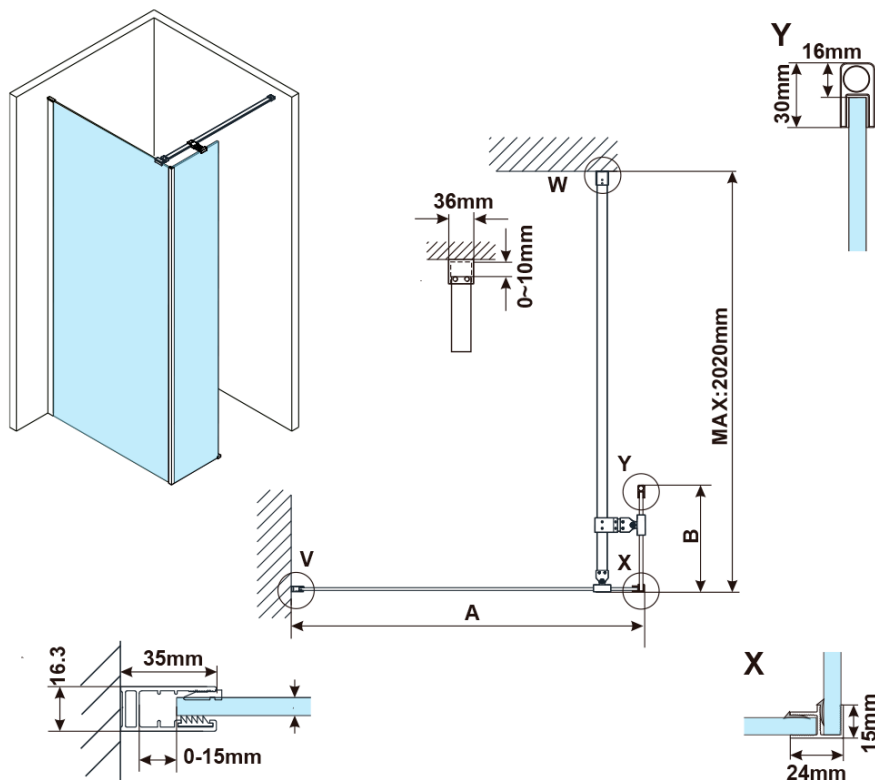

## Rozmery

Výška: 2100 mm

Hĺbka: 700 mm

Záruka: 2 roky

ESCA GOLD MATT jednodielna sprchová zástena na inštaláciu k stene, číre sklo, 700 mm

Technický list

MODEL	A,mm
ES1070/ES1170/ES1270/ES1370/ES1570	690~705
ES1080/ES1180/ES1280/ES1380/ES1580	790~805
ES1090/ES1190/ES1290/ES1390/ES1590	890~905
ES1010/ES1110/ES1210/ES1310/ES1510	990~1005
ES1011/ES1111/ES1211/ES1311/ES1511	1090~1105
ES1012/ES1112/ES1212/ES1312/ES1512	1190~1205
ES1013/ES1113/ES1213/ES1313/ES1513	1290~1305
ES1014/ES1114/ES1214/ES1314/ES1514	1390~1405
ES1015/ES1115/ES1215/ES1315/ES1515	1490~1505

ESCA GOLD MATT jednodielna sprchová zástena na inštaláciu k stene, číre sklo, 700 mm

MODEL	A,mm
ES1070/ES1170/ES1270/ES1370/ES1570	690~705
ES1080/ES1180/ES1280/ES1380/ES1580	790~805
ES1090/ES1190/ES1290/ES1390/ES1590	890~905
ES1010/ES1110/ES1210/ES1310/ES1510	990~1005
ES1011/ES1111/ES1211/ES1311/ES1511	1090~1105
ES1012/ES1112/ES1212/ES1312/ES1512	1190~1205

ESCA GOLD MATT jednodielna sprchová zástena na inštaláciu k stene, číre sklo, 700 mm

MODEL	A,mm
ES1070	686~701
ES1080	786~801
ES1090	886~901
ES1010	986~1001
ES1011	1086~1101
ES1012	1186~1201
ES1013	1286~1301
ES1014	1386~1401
ES1015	1486~1501