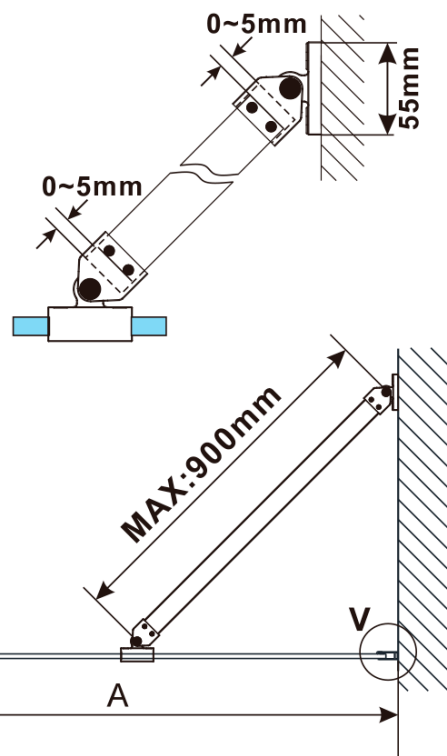

ESCA GOLD MATT jednodielna sprchová zástena na inštaláciu k stene, číre sklo, 700 mm

Objednací kód: ES1070-04

Základné informácie

Značka: Polysan

Séria: ESCA

Rozmery

Výška: 2100 mm

Hĺbka: 700 mm

Vlastnosti

Farba profilu: Zlatá mat

Tvar: Jednostenná pevná

Typ výplne: Číre sklo

Úprava skla: Antidrop

Hrúbka skla: 8 mm

Hmotnosť / ks: 34.0 kg

Balenie: 2 ks

Záruka: 2 roky

ESCA GOLD MATT jednodielna sprchová zástena na inštaláciu k stene, číre sklo, 700 mm

Technický list

MODEL	A,mm
ES1070/ES1170/ES1270/ES1370/ES1570	690~705
ES1080/ES1180/ES1280/ES1380/ES1580	790~805
ES1090/ES1190/ES1290/ES1390/ES1590	890~905
ES1010/ES1110/ES1210/ES1310/ES1510	990~1005
ES1011/ES1111/ES1211/ES1311/ES1511	1090~1105
ES1012/ES1112/ES1212/ES1312/ES1512	1190~1205
ES1013/ES1113/ES1213/ES1313/ES1513	1290~1305
ES1014/ES1114/ES1214/ES1314/ES1514	1390~1405
ES1015/ES1115/ES1215/ES1315/ES1515	1490~1505

ESCA GOLD MATT jednodielna sprchová zástena na inštaláciu k stene, číre sklo, 700 mm

MODEL	A,mm
ES1070/ES1170/ES1270/ES1370/ES1570	690~705
ES1080/ES1180/ES1280/ES1380/ES1580	790~805
ES1090/ES1190/ES1290/ES1390/ES1590	890~905
ES1010/ES1110/ES1210/ES1310/ES1510	990~1005
ES1011/ES1111/ES1211/ES1311/ES1511	1090~1105
ES1012/ES1112/ES1212/ES1312/ES1512	1190~1205