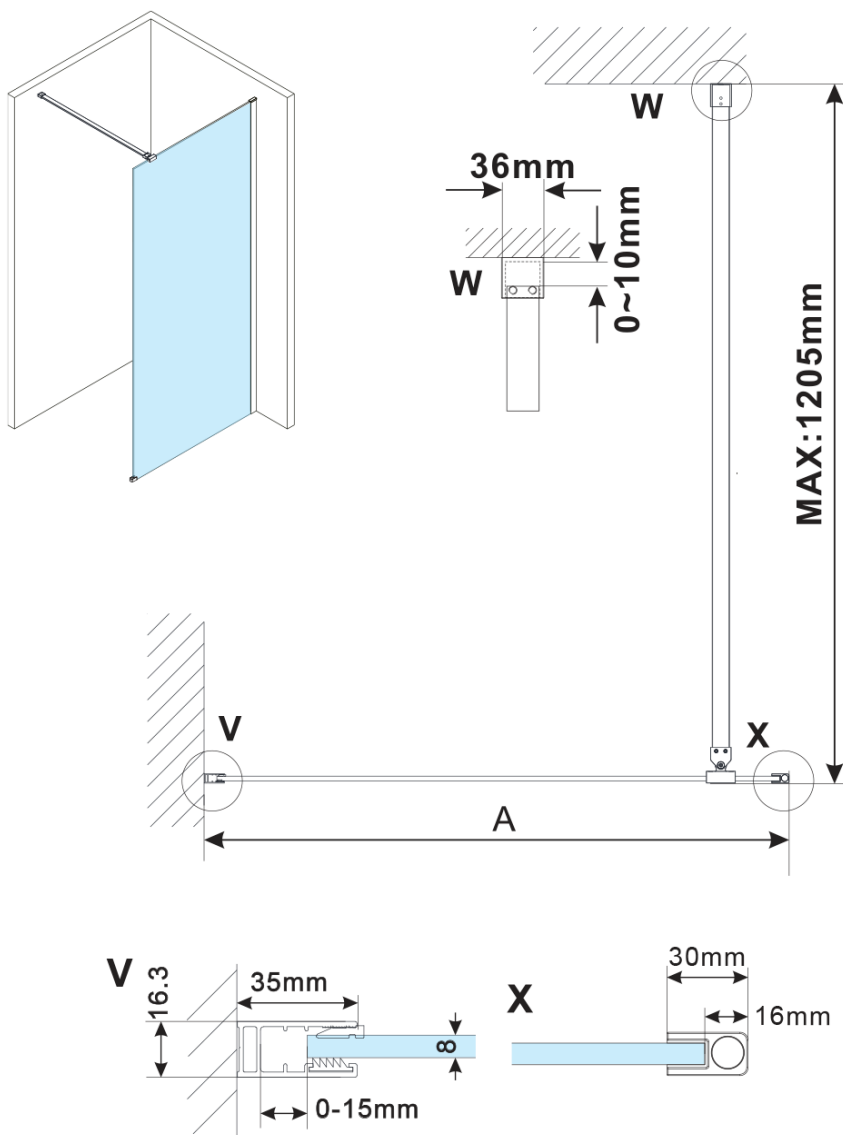

ESCA GOLD MATT jednodielna sprchová zástena na inštaláciu k stene, číre sklo, 700 mm

Objednací kód: ES1070-04

Základné informácie

Značka: Polysan

Séria: ESCA

Rozmery

Výška: 2100 mm

Hĺbka: 700 mm

Vlastnosti

Farba profilu: Zlatá mat

Tvar: Jednostenná pevná

Typ výplne: Číre sklo

Úprava skla: Antidrop

Hrúbka skla: 8 mm

Hmotnosť / ks: 34.0 kg

Balenie: 2 ks

Záruka: 2 roky

ESCA GOLD MATT jednodielna sprchová zástena na inštaláciu k stene, číre sklo, 700 mm

Technický list

MODEL	A,mm
ES1070/ES1170/ES1270/ES1370/ES1570	690~705
ES1080/ES1180/ES1280/ES1380/ES1580	790~805
ES1090/ES1190/ES1290/ES1390/ES1590	890~905
ES1010/ES1110/ES1210/ES1310/ES1510	990~1005
ES1011/ES1111/ES1211/ES1311/ES1511	1090~1105
ES1012/ES1112/ES1212/ES1312/ES1512	1190~1205
ES1013/ES1113/ES1213/ES1313/ES1513	1290~1305
ES1014/ES1114/ES1214/ES1314/ES1514	1390~1405
ES1015/ES1115/ES1215/ES1315/ES1515	1490~1505

ESCA GOLD MATT jednodielna sprchová zástena na inštaláciu k stene, číre sklo, 700 mm

MODEL	A,mm
ES1070/ES1170/ES1270/ES1370/ES1570	690~705
ES1080/ES1180/ES1280/ES1380/ES1580	790~805
ES1090/ES1190/ES1290/ES1390/ES1590	890~905
ES1010/ES1110/ES1210/ES1310/ES1510	990~1005
ES1011/ES1111/ES1211/ES1311/ES1511	1090~1105
ES1012/ES1112/ES1212/ES1312/ES1512	1190~1205