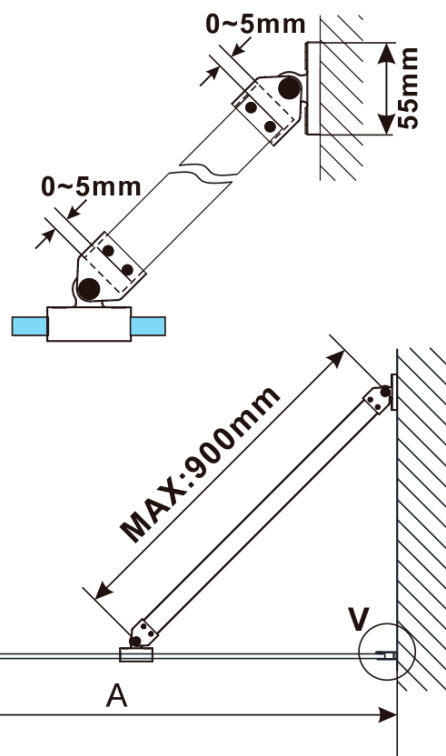

ESCA GOLD MATT jednodielna sprchová zástena na inštaláciu k stene, číre sklo, 700 mm

Objednací kód: ES1070-04

Základné informácie

Značka: Polysan

Séria: ESCA

Rozmery

Výška: 2100 mm

Hĺbka: 700 mm

Vlastnosti

Farba profilu: Zlatá mat

Tvar: Jednostenná pevná

Typ výplne: Číre sklo

Úprava skla: Antidrop

Hrúbka skla: 8 mm

Hmotnosť / ks: 34.0 kg

Balenie: 2 ks

Záruka: 2 roky

ESCA GOLD MATT jednodielna sprchová zástena na inštaláciu k stene, číre sklo, 700 mm

Technický list

MODEL	A,mm
ES1070/ES1170/ES1270/ES1370/ES1570	690~705
ES1080/ES1180/ES1280/ES1380/ES1580	790~805
ES1090/ES1190/ES1290/ES1390/ES1590	890~905
ES1010/ES1110/ES1210/ES1310/ES1510	990~1005
ES1011/ES1111/ES1211/ES1311/ES1511	1090~1105
ES1012/ES1112/ES1212/ES1312/ES1512	1190~1205
ES1013/ES1113/ES1213/ES1313/ES1513	1290~1305
ES1014/ES1114/ES1214/ES1314/ES1514	1390~1405
ES1015/ES1115/ES1215/ES1315/ES1515	1490~1505

ESCA GOLD MATT jednodielna sprchová zástena na inštaláciu k stene, číre sklo, 700 mm

MODEL	A,mm
ES1070/ES1170/ES1270/ES1370/ES1570	690~705
ES1080/ES1180/ES1280/ES1380/ES1580	790~805
ES1090/ES1190/ES1290/ES1390/ES1590	890~905
ES1010/ES1110/ES1210/ES1310/ES1510	990~1005
ES1011/ES1111/ES1211/ES1311/ES1511	1090~1105
ES1012/ES1112/ES1212/ES1312/ES1512	1190~1205