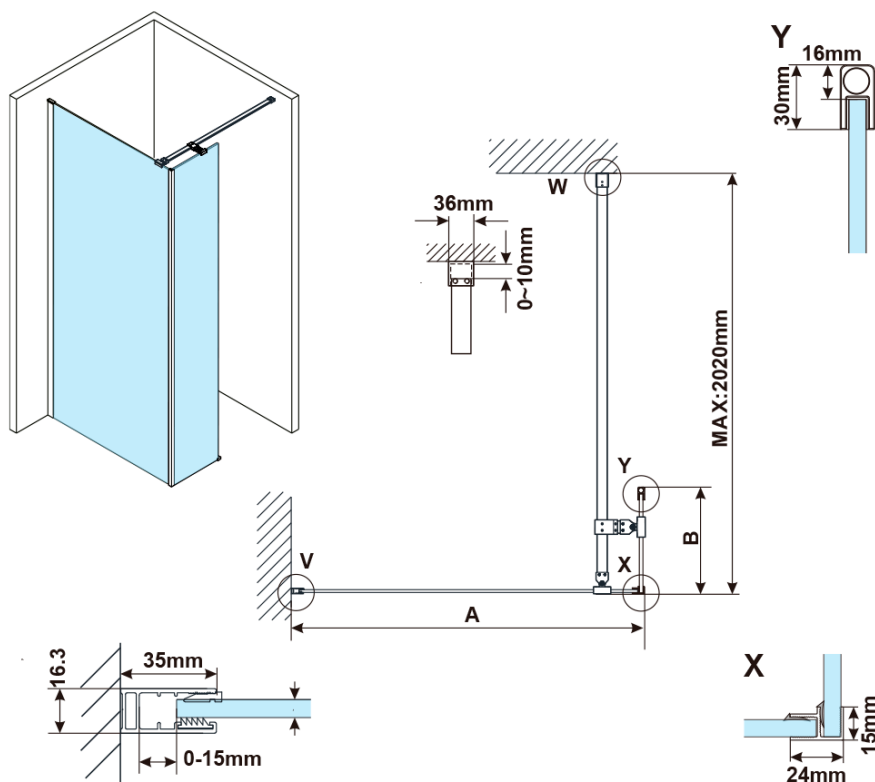

ESCA GOLD MATT jednodielna sprchová zástena na inštaláciu k stene, číre sklo, 1500 mm

Objednací kód: ES1015-04

Základné informácie

Značka: Polysan

Séria: ESCA

Rozmery

Šírka: 1500 mm

Výška: 2100 mm

Hrúbka skla: 8 mm

Balenie neobsahuje: Vzpera

ESCA GOLD MATT jednodielna sprchová zástena na inštaláciu k stene, číre sklo, 1500 mm

Technický list

| MODEL | A,mm |
|------------------------------------|-----------|
| ES1070/ES1170/ES1270/ES1370/ES1570 | 690~705 |
| ES1080/ES1180/ES1280/ES1380/ES1580 | 790~805 |
| ES1090/ES1190/ES1290/ES1390/ES1590 | 890~905 |
| ES1010/ES1110/ES1210/ES1310/ES1510 | 990~1005 |
| ES1011/ES1111/ES1211/ES1311/ES1511 | 1090~1105 |
| ES1012/ES1112/ES1212/ES1312/ES1512 | 1190~1205 |
| ES1013/ES1113/ES1213/ES1313/ES1513 | 1290~1305 |
| ES1014/ES1114/ES1214/ES1314/ES1514 | 1390~1405 |
| ES1015/ES1115/ES1215/ES1315/ES1515 | 1490~1505 |

ESCA GOLD MATT jednodielna sprchová zástena na inštaláciu k stene, číre sklo, 1500 mm

| MODEL | A,mm |
|--------|-----------|
| ES1070 | 686~701 |
| ES1080 | 786~801 |
| ES1090 | 886~901 |
| ES1010 | 986~1001 |
| ES1011 | 1086~1101 |
| ES1012 | 1186~1201 |
| ES1013 | 1286~1301 |
| ES1014 | 1386~1401 |
| ES1015 | 1486~1501 |

| MODEL | B,mm |
|--------|------|
| ES1030 | 285 |
| ES1040 | 385 |
| ES1050 | 485 |
| ES1060 | 585 |