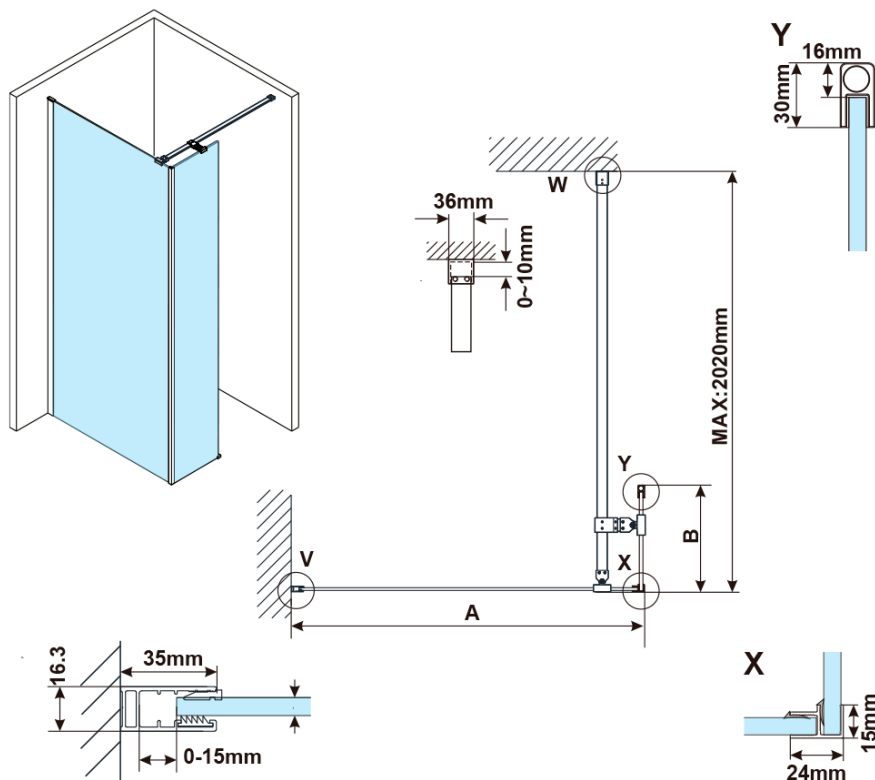

ESCA GOLD MATT jednodielna sprchová zástena na inštaláciu k stene, číre sklo, 1500 mm

Objednací kód: ES1015-04

Základné informácie

Značka: Polysan

Séria: ESCA

Rozmery

Výška: 2100 mm

Hĺbka: 1500 mm

Záruka: 2 roky

ESCA GOLD MATT jednodielna sprchová zástena na inštaláciu k stene, číre sklo, 1500 mm

Technický list

MODEL	A,mm
ES1070/ES1170/ES1270/ES1370/ES1570	690~705
ES1080/ES1180/ES1280/ES1380/ES1580	790~805
ES1090/ES1190/ES1290/ES1390/ES1590	890~905
ES1010/ES1110/ES1210/ES1310/ES1510	990~1005
ES1011/ES1111/ES1211/ES1311/ES1511	1090~1105
ES1012/ES1112/ES1212/ES1312/ES1512	1190~1205
ES1013/ES1113/ES1213/ES1313/ES1513	1290~1305
ES1014/ES1114/ES1214/ES1314/ES1514	1390~1405
ES1015/ES1115/ES1215/ES1315/ES1515	1490~1505

ESCA GOLD MATT jednodielna sprchová zástena na inštaláciu k stene, číre sklo, 1500 mm

MODEL	A, mm
ES1070	686~701
ES1080	786~801
ES1090	886~901
ES1010	986~1001
ES1011	1086~1101
ES1012	1186~1201
ES1013	1286~1301
ES1014	1386~1401
ES1015	1486~1501

MODEL	B, mm
ES1030	285
ES1040	385
ES1050	485
ES1060	585