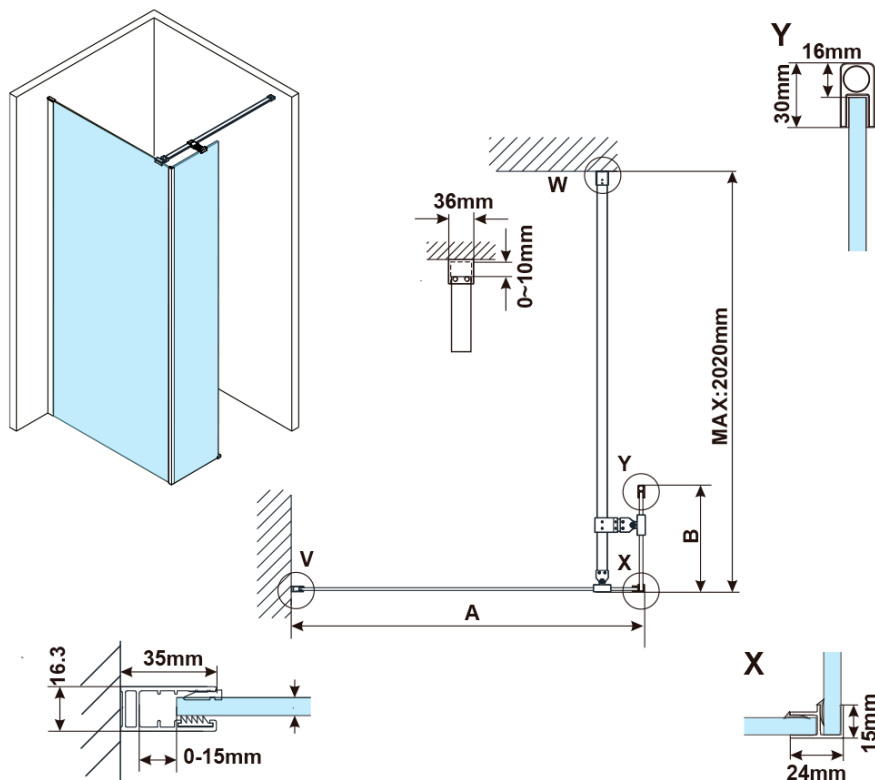

ESCA GOLD MATT jednodielna sprchová zástena na inštaláciu k stene, číre sklo, 1400 mm

Objednací kód: ES1014-04

Základné informácie

Značka: Polysan

Séria: ESCA

Rozmery

Šírka: 1400 mm

Výška: 2100 mm

Hrúbka skla: 8 mm

Balenie neobsahuje: Vzpera

ESCA GOLD MATT jednodielna sprchová zástena na inštaláciu k stene, číre sklo, 1400 mm

Technický list

MODEL	A,mm
ES1070/ES1170/ES1270/ES1370/ES1570	690~705
ES1080/ES1180/ES1280/ES1380/ES1580	790~805
ES1090/ES1190/ES1290/ES1390/ES1590	890~905
ES1010/ES1110/ES1210/ES1310/ES1510	990~1005
ES1011/ES1111/ES1211/ES1311/ES1511	1090~1105
ES1012/ES1112/ES1212/ES1312/ES1512	1190~1205
ES1013/ES1113/ES1213/ES1313/ES1513	1290~1305
ES1014/ES1114/ES1214/ES1314/ES1514	1390~1405
ES1015/ES1115/ES1215/ES1315/ES1515	1490~1505

ESCA GOLD MATT jednodielna sprchová zástena na inštaláciu k stene, číre sklo, 1400 mm

MODEL	A,mm
ES1070	686~701
ES1080	786~801
ES1090	886~901
ES1010	986~1001
ES1011	1086~1101
ES1012	1186~1201
ES1013	1286~1301
ES1014	1386~1401
ES1015	1486~1501

MODEL	B,mm
ES1030	285
ES1040	385
ES1050	485
ES1060	585