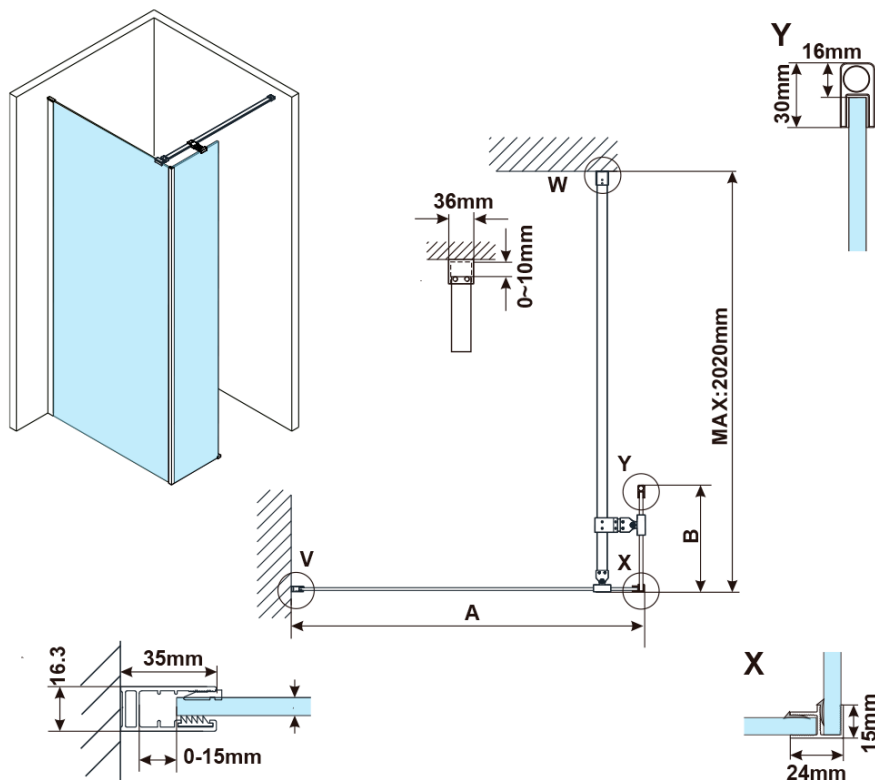

ESCA GOLD MATT jednodielna sprchová zástena na inštaláciu k stene, číre sklo, 1400 mm

Objednací kód: ES1014-04

Základné informácie

Značka: Polysan

Séria: ESCA

Rozmery

Výška: 2100 mm

Hĺbka: 1400 mm

Záruka: 2 roky

ESCA GOLD MATT jednodielna sprchová zástena na inštaláciu k stene, číre sklo, 1400 mm

Technický list

MODEL	A,mm
ES1070/ES1170/ES1270/ES1370/ES1570	690~705
ES1080/ES1180/ES1280/ES1380/ES1580	790~805
ES1090/ES1190/ES1290/ES1390/ES1590	890~905
ES1010/ES1110/ES1210/ES1310/ES1510	990~1005
ES1011/ES1111/ES1211/ES1311/ES1511	1090~1105
ES1012/ES1112/ES1212/ES1312/ES1512	1190~1205
ES1013/ES1113/ES1213/ES1313/ES1513	1290~1305
ES1014/ES1114/ES1214/ES1314/ES1514	1390~1405
ES1015/ES1115/ES1215/ES1315/ES1515	1490~1505

ESCA GOLD MATT jednodielna sprchová zástena na inštaláciu k stene, číre sklo, 1400 mm

MODEL	A,mm
ES1070	686~701
ES1080	786~801
ES1090	886~901
ES1010	986~1001
ES1011	1086~1101
ES1012	1186~1201
ES1013	1286~1301
ES1014	1386~1401
ES1015	1486~1501

MODEL	B,mm
ES1030	285
ES1040	385
ES1050	485
ES1060	585