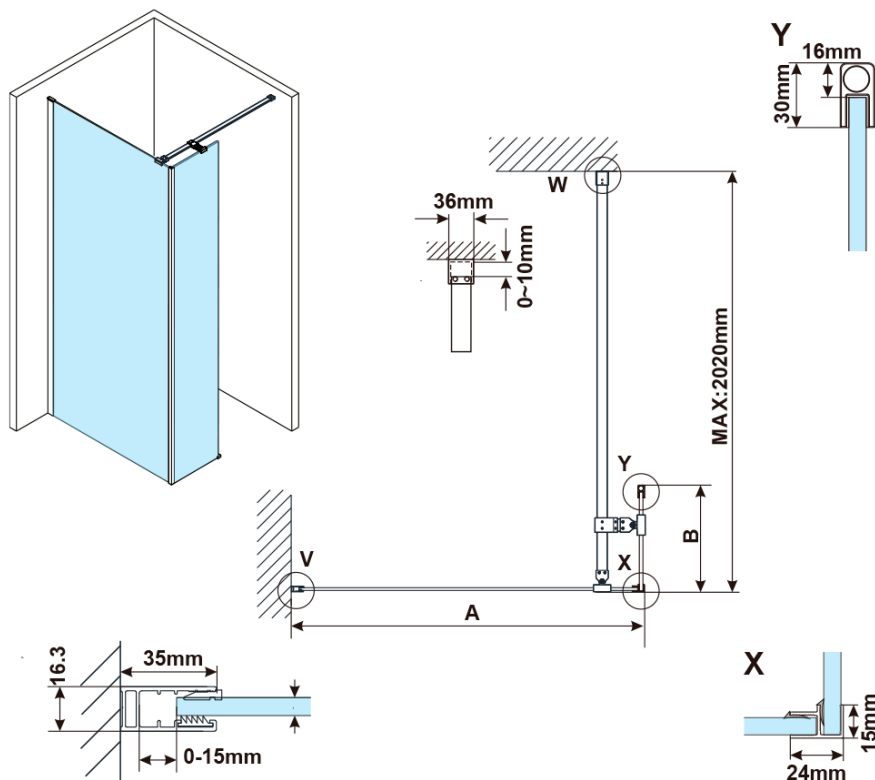

## Rozmery

Výška: 2100 mm

Hĺbka: 1300 mm

Záruka: 2 roky

ESCA GOLD MATT jednodielna sprchová zástena na inštaláciu k stene, číre sklo, 1300 mm

Technický list

MODEL	A,mm
ES1070/ES1170/ES1270/ES1370/ES1570	690~705
ES1080/ES1180/ES1280/ES1380/ES1580	790~805
ES1090/ES1190/ES1290/ES1390/ES1590	890~905
ES1010/ES1110/ES1210/ES1310/ES1510	990~1005
ES1011/ES1111/ES1211/ES1311/ES1511	1090~1105
ES1012/ES1112/ES1212/ES1312/ES1512	1190~1205
ES1013/ES1113/ES1213/ES1313/ES1513	1290~1305
ES1014/ES1114/ES1214/ES1314/ES1514	1390~1405
ES1015/ES1115/ES1215/ES1315/ES1515	1490~1505

ESCA GOLD MATT jednodielna sprchová zástena na inštaláciu k stene, číre sklo, 1300 mm

MODEL	A,mm
ES1070	686~701
ES1080	786~801
ES1090	886~901
ES1010	986~1001
ES1011	1086~1101
ES1012	1186~1201
ES1013	1286~1301
ES1014	1386~1401
ES1015	1486~1501

MODEL	B,mm
ES1030	285
ES1040	385
ES1050	485
ES1060	585