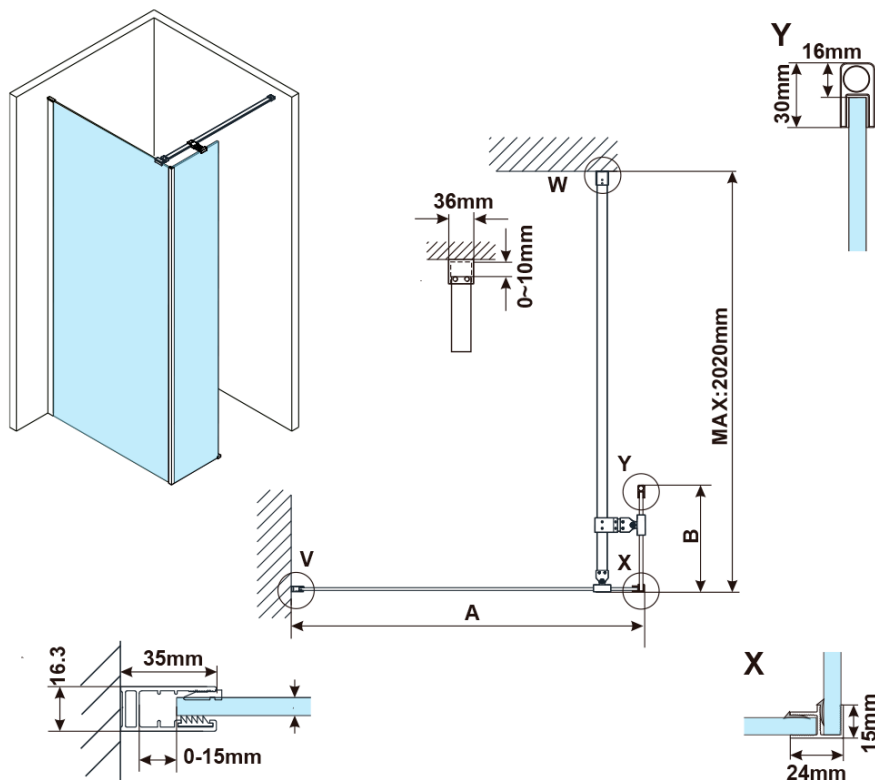

ESCA GOLD MATT jednodielna sprchová zástena na inštaláciu k stene, číre sklo, 1200 mm

Objednací kód: ES1012-04

Základné informácie

Značka: Polysan

Séria: ESCA

Rozmery

Výška: 2100 mm

Hĺbka: 1200 mm

Záruka: 2 roky

ESCA GOLD MATT jednodielna sprchová zástena na inštaláciu k stene, číre sklo, 1200 mm

Technický list

MODEL	A,mm
ES1070/ES1170/ES1270/ES1370/ES1570	690~705
ES1080/ES1180/ES1280/ES1380/ES1580	790~805
ES1090/ES1190/ES1290/ES1390/ES1590	890~905
ES1010/ES1110/ES1210/ES1310/ES1510	990~1005
ES1011/ES1111/ES1211/ES1311/ES1511	1090~1105
ES1012/ES1112/ES1212/ES1312/ES1512	1190~1205
ES1013/ES1113/ES1213/ES1313/ES1513	1290~1305
ES1014/ES1114/ES1214/ES1314/ES1514	1390~1405
ES1015/ES1115/ES1215/ES1315/ES1515	1490~1505

ESCA GOLD MATT jednodielna sprchová zástena na inštaláciu k stene, číre sklo, 1200 mm

MODEL	A,mm
ES1070/ES1170/ES1270/ES1370/ES1570	690~705
ES1080/ES1180/ES1280/ES1380/ES1580	790~805
ES1090/ES1190/ES1290/ES1390/ES1590	890~905
ES1010/ES1110/ES1210/ES1310/ES1510	990~1005
ES1011/ES1111/ES1211/ES1311/ES1511	1090~1105
ES1012/ES1112/ES1212/ES1312/ES1512	1190~1205

ESCA GOLD MATT jednodielna sprchová zástena na inštaláciu k stene, číre sklo, 1200 mm

MODEL	A,mm
ES1070	686~701
ES1080	786~801
ES1090	886~901
ES1010	986~1001
ES1011	1086~1101
ES1012	1186~1201
ES1013	1286~1301
ES1014	1386~1401
ES1015	1486~1501