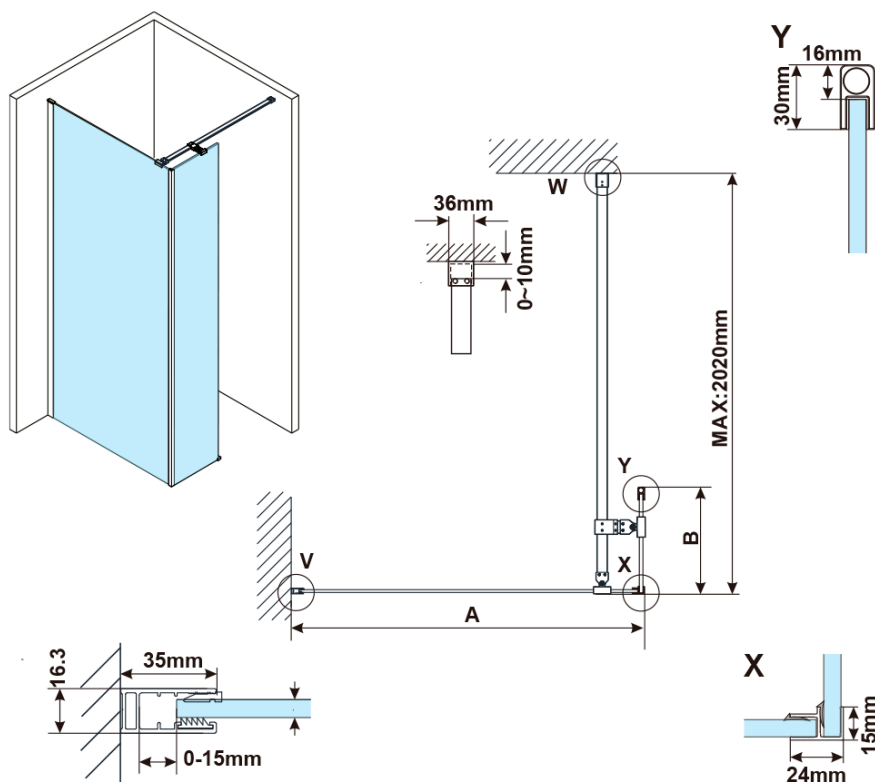

ESCA GOLD MATT jednodielna sprchová zástena na inštaláciu k stene, číre sklo, 1200 mm

Objednací kód: ES1012-04

Základné informácie

Značka: Polysan

Séria: ESCA

Rozmery

Šírka: 1200 mm

Výška: 2100 mm

Hrúbka skla: 8 mm

Balenie neobsahuje: Vzpera

ESCA GOLD MATT jednodielna sprchová zástena na inštaláciu k stene, číre sklo, 1200 mm

Technický list

| MODEL | A,mm |
|------------------------------------|-----------|
| ES1070/ES1170/ES1270/ES1370/ES1570 | 690~705 |
| ES1080/ES1180/ES1280/ES1380/ES1580 | 790~805 |
| ES1090/ES1190/ES1290/ES1390/ES1590 | 890~905 |
| ES1010/ES1110/ES1210/ES1310/ES1510 | 990~1005 |
| ES1011/ES1111/ES1211/ES1311/ES1511 | 1090~1105 |
| ES1012/ES1112/ES1212/ES1312/ES1512 | 1190~1205 |
| ES1013/ES1113/ES1213/ES1313/ES1513 | 1290~1305 |
| ES1014/ES1114/ES1214/ES1314/ES1514 | 1390~1405 |
| ES1015/ES1115/ES1215/ES1315/ES1515 | 1490~1505 |

ESCA GOLD MATT jednodielna sprchová zástena na inštaláciu k stene, číre sklo, 1200 mm

| MODEL | A,mm |
|------------------------------------|-----------|
| ES1070/ES1170/ES1270/ES1370/ES1570 | 690~705 |
| ES1080/ES1180/ES1280/ES1380/ES1580 | 790~805 |
| ES1090/ES1190/ES1290/ES1390/ES1590 | 890~905 |
| ES1010/ES1110/ES1210/ES1310/ES1510 | 990~1005 |
| ES1011/ES1111/ES1211/ES1311/ES1511 | 1090~1105 |
| ES1012/ES1112/ES1212/ES1312/ES1512 | 1190~1205 |

ESCA GOLD MATT jednodielna sprchová zástena na inštaláciu k stene, číre sklo, 1200 mm

| MODEL | A,mm |
|--------|-----------|
| ES1070 | 686~701 |
| ES1080 | 786~801 |
| ES1090 | 886~901 |
| ES1010 | 986~1001 |
| ES1011 | 1086~1101 |
| ES1012 | 1186~1201 |
| ES1013 | 1286~1301 |
| ES1014 | 1386~1401 |
| ES1015 | 1486~1501 |