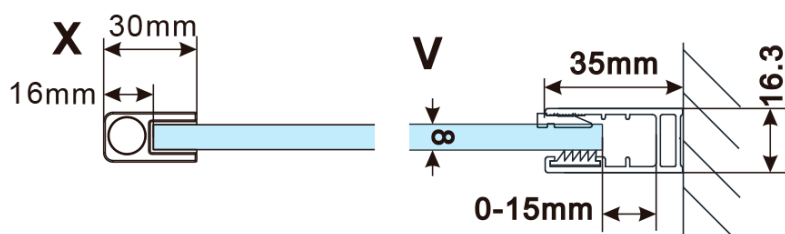

ESCA GOLD MATT jednodielna sprchová zástena na inštaláciu k stene, číre sklo, 1200 mm

Objednací kód: ES1012-04

Základné informácie

Značka: Polysan

Séria: ESCA

Rozmery

Výška: 2100 mm

Hĺbka: 1200 mm

Záruka: 2 roky

ESCA GOLD MATT jednodielna sprchová zástena na inštaláciu k stene, číre sklo, 1200 mm

Technický list

MODEL	A,mm
ES1070/ES1170/ES1270/ES1370/ES1570	690~705
ES1080/ES1180/ES1280/ES1380/ES1580	790~805
ES1090/ES1190/ES1290/ES1390/ES1590	890~905
ES1010/ES1110/ES1210/ES1310/ES1510	990~1005
ES1011/ES1111/ES1211/ES1311/ES1511	1090~1105
ES1012/ES1112/ES1212/ES1312/ES1512	1190~1205
ES1013/ES1113/ES1213/ES1313/ES1513	1290~1305
ES1014/ES1114/ES1214/ES1314/ES1514	1390~1405
ES1015/ES1115/ES1215/ES1315/ES1515	1490~1505

ESCA GOLD MATT jednodielna sprchová zástena na inštaláciu k stene, číre sklo, 1200 mm

MODEL	A,mm
ES1070/ES1170/ES1270/ES1370/ES1570	690~705
ES1080/ES1180/ES1280/ES1380/ES1580	790~805
ES1090/ES1190/ES1290/ES1390/ES1590	890~905
ES1010/ES1110/ES1210/ES1310/ES1510	990~1005
ES1011/ES1111/ES1211/ES1311/ES1511	1090~1105
ES1012/ES1112/ES1212/ES1312/ES1512	1190~1205

ESCA GOLD MATT jednodielna sprchová zástena na inštaláciu k stene, číre sklo, 1200 mm

MODEL	A,mm
ES1070	686~701
ES1080	786~801
ES1090	886~901
ES1010	986~1001
ES1011	1086~1101
ES1012	1186~1201
ES1013	1286~1301
ES1014	1386~1401
ES1015	1486~1501