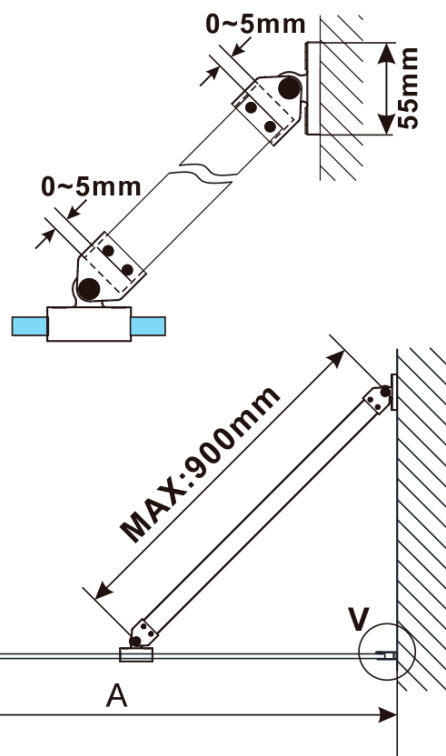

ESCA GOLD MATT jednodielna sprchová zástena na inštaláciu k stene, číre sklo, 1200 mm

Objednací kód: ES1012-04

Základné informácie

Značka: Polysan

Séria: ESCA

Rozmery

Výška: 2100 mm

Hĺbka: 1200 mm

Vlastnosti

Farba profilu: Zlatá mat

Tvar: Jednostenná pevná

Typ výplne: Číre sklo

Úprava skla: Antidrop

Hrúbka skla: 8 mm

Hmotnosť / ks: 68.0 kg

Balenie: 2 ks

Záruka: 2 roky

ESCA GOLD MATT jednodielna sprchová zástena na inštaláciu k stene, číre sklo, 1200 mm

Technický list

MODEL	A,mm
ES1070/ES1170/ES1270/ES1370/ES1570	690~705
ES1080/ES1180/ES1280/ES1380/ES1580	790~805
ES1090/ES1190/ES1290/ES1390/ES1590	890~905
ES1010/ES1110/ES1210/ES1310/ES1510	990~1005
ES1011/ES1111/ES1211/ES1311/ES1511	1090~1105
ES1012/ES1112/ES1212/ES1312/ES1512	1190~1205
ES1013/ES1113/ES1213/ES1313/ES1513	1290~1305
ES1014/ES1114/ES1214/ES1314/ES1514	1390~1405
ES1015/ES1115/ES1215/ES1315/ES1515	1490~1505

ESCA GOLD MATT jednodielna sprchová zástena na inštaláciu k stene, číre sklo, 1200 mm

MODEL	A,mm
ES1070/ES1170/ES1270/ES1370/ES1570	690~705
ES1080/ES1180/ES1280/ES1380/ES1580	790~805
ES1090/ES1190/ES1290/ES1390/ES1590	890~905
ES1010/ES1110/ES1210/ES1310/ES1510	990~1005
ES1011/ES1111/ES1211/ES1311/ES1511	1090~1105
ES1012/ES1112/ES1212/ES1312/ES1512	1190~1205