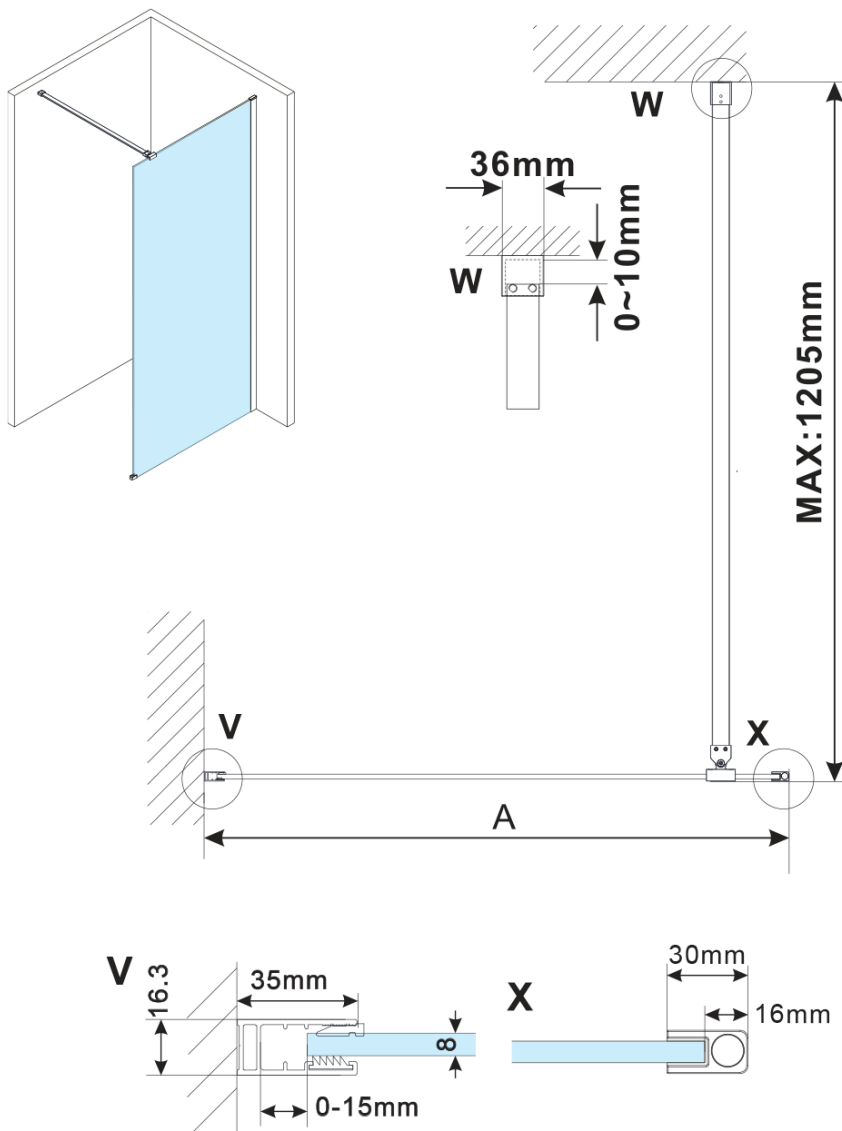

ESCA GOLD MATT jednodielna sprchová zástena na inštaláciu k stene, číre sklo, 1200 mm

Objednací kód: ES1012-04

Základné informácie

Značka: Polysan

Séria: ESCA

Rozmery

Výška: 2100 mm

Hĺbka: 1200 mm

Vlastnosti

Farba profilu: Zlatá mat

Tvar: Jednostenná pevná

Typ výplne: Číre sklo

Úprava skla: Antidrop

Hrúbka skla: 8 mm

Hmotnosť / ks: 68.0 kg

Balenie: 2 ks

Záruka: 2 roky

ESCA GOLD MATT jednodielna sprchová zástena na inštaláciu k stene, číre sklo, 1200 mm

Technický list

MODEL	A,mm
ES1070/ES1170/ES1270/ES1370/ES1570	690~705
ES1080/ES1180/ES1280/ES1380/ES1580	790~805
ES1090/ES1190/ES1290/ES1390/ES1590	890~905
ES1010/ES1110/ES1210/ES1310/ES1510	990~1005
ES1011/ES1111/ES1211/ES1311/ES1511	1090~1105
ES1012/ES1112/ES1212/ES1312/ES1512	1190~1205
ES1013/ES1113/ES1213/ES1313/ES1513	1290~1305
ES1014/ES1114/ES1214/ES1314/ES1514	1390~1405
ES1015/ES1115/ES1215/ES1315/ES1515	1490~1505

ESCA GOLD MATT jednodielna sprchová zástena na inštaláciu k stene, číre sklo, 1200 mm

MODEL	A,mm
ES1070/ES1170/ES1270/ES1370/ES1570	690~705
ES1080/ES1180/ES1280/ES1380/ES1580	790~805
ES1090/ES1190/ES1290/ES1390/ES1590	890~905
ES1010/ES1110/ES1210/ES1310/ES1510	990~1005
ES1011/ES1111/ES1211/ES1311/ES1511	1090~1105
ES1012/ES1112/ES1212/ES1312/ES1512	1190~1205