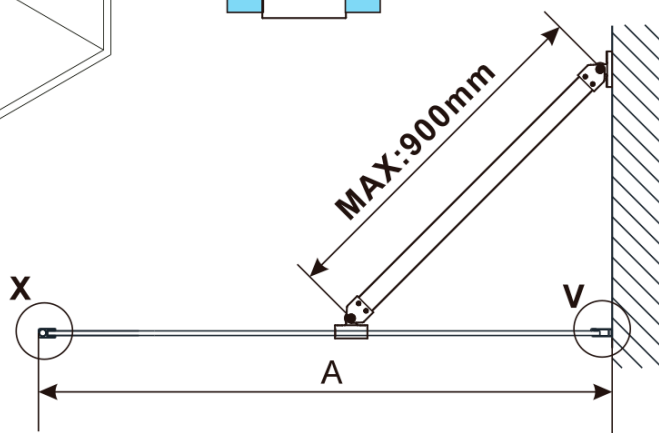

ESCA GOLD MATT jednodielna sprchová zástena na inštaláciu k stene, číre sklo, 1100 mm

Objednací kód: ES1011-04

Základné informácie

Značka: Polysan

Séria: ESCA

Rozmery

Výška: 2100 mm

Hĺbka: 1100 mm

Záruka: 2 roky

ESCA GOLD MATT jednodielna sprchová zástena na inštaláciu k stene, číre sklo, 1100 mm

Technický list

MODEL	A,mm
ES1070/ES1170/ES1270/ES1370/ES1570	690~705
ES1080/ES1180/ES1280/ES1380/ES1580	790~805
ES1090/ES1190/ES1290/ES1390/ES1590	890~905
ES1010/ES1110/ES1210/ES1310/ES1510	990~1005
ES1011/ES1111/ES1211/ES1311/ES1511	1090~1105
ES1012/ES1112/ES1212/ES1312/ES1512	1190~1205
ES1013/ES1113/ES1213/ES1313/ES1513	1290~1305
ES1014/ES1114/ES1214/ES1314/ES1514	1390~1405
ES1015/ES1115/ES1215/ES1315/ES1515	1490~1505

ESCA GOLD MATT jednodielna sprchová zástena na inštaláciu k stene, číre sklo, 1100 mm

MODEL	A,mm
ES1070/ES1170/ES1270/ES1370/ES1570	690~705
ES1080/ES1180/ES1280/ES1380/ES1580	790~805
ES1090/ES1190/ES1290/ES1390/ES1590	890~905
ES1010/ES1110/ES1210/ES1310/ES1510	990~1005
ES1011/ES1111/ES1211/ES1311/ES1511	1090~1105
ES1012/ES1112/ES1212/ES1312/ES1512	1190~1205