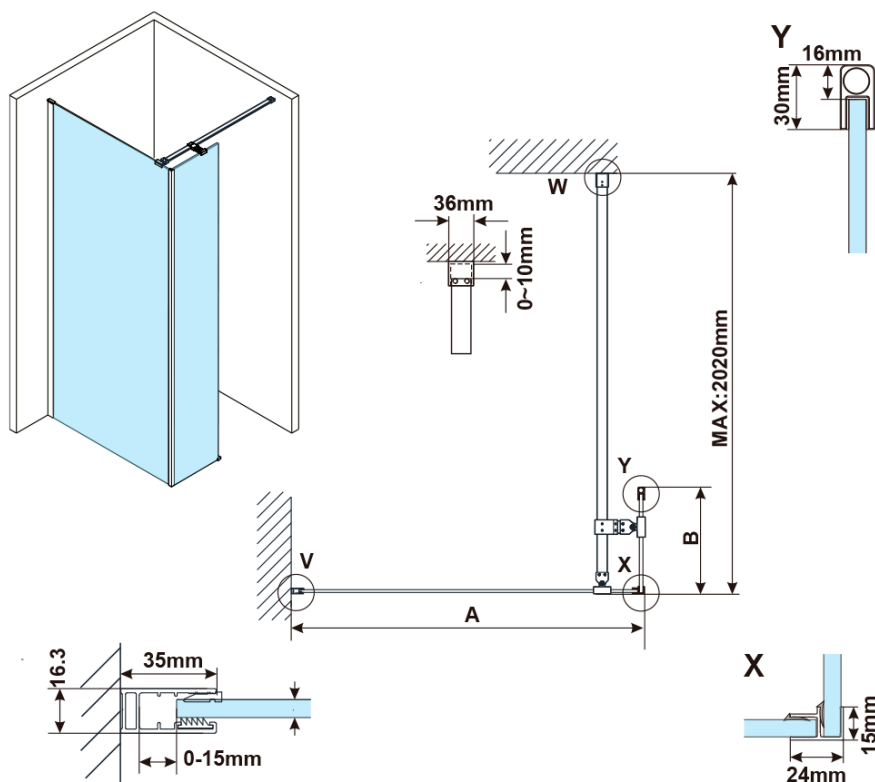

ESCA GOLD MATT jednodielna sprchová zástena na inštaláciu k stene, číre sklo, 1100 mm

Objednací kód: ES1011-04

Základné informácie

Značka: Polysan

Séria: ESCA

Rozmery

Výška: 2100 mm

Hĺbka: 1100 mm

Záruka: 2 roky

ESCA GOLD MATT jednodielna sprchová zástena na inštaláciu k stene, číre sklo, 1100 mm

Technický list

MODEL	A,mm
ES1070/ES1170/ES1270/ES1370/ES1570	690~705
ES1080/ES1180/ES1280/ES1380/ES1580	790~805
ES1090/ES1190/ES1290/ES1390/ES1590	890~905
ES1010/ES1110/ES1210/ES1310/ES1510	990~1005
ES1011/ES1111/ES1211/ES1311/ES1511	1090~1105
ES1012/ES1112/ES1212/ES1312/ES1512	1190~1205
ES1013/ES1113/ES1213/ES1313/ES1513	1290~1305
ES1014/ES1114/ES1214/ES1314/ES1514	1390~1405
ES1015/ES1115/ES1215/ES1315/ES1515	1490~1505

ESCA GOLD MATT jednodielna sprchová zástena na inštaláciu k stene, číre sklo, 1100 mm

MODEL	A,mm
ES1070/ES1170/ES1270/ES1370/ES1570	690~705
ES1080/ES1180/ES1280/ES1380/ES1580	790~805
ES1090/ES1190/ES1290/ES1390/ES1590	890~905
ES1010/ES1110/ES1210/ES1310/ES1510	990~1005
ES1011/ES1111/ES1211/ES1311/ES1511	1090~1105
ES1012/ES1112/ES1212/ES1312/ES1512	1190~1205

ESCA GOLD MATT jednodielna sprchová zástena na inštaláciu k stene, číre sklo, 1100 mm

MODEL	A, mm
ES1070	686~701
ES1080	786~801
ES1090	886~901
ES1010	986~1001
ES1011	1086~1101
ES1012	1186~1201
ES1013	1286~1301
ES1014	1386~1401
ES1015	1486~1501