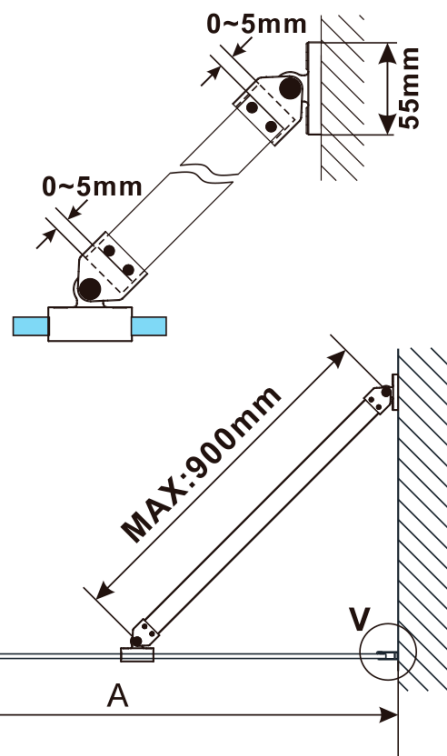

ESCA GOLD MATT jednodielna sprchová zástena na inštaláciu k stene, číre sklo, 1100 mm

Objednací kód: ES1011-04

Základné informácie

Značka: Polysan

Séria: ESCA

Rozmery

Výška: 2100 mm

Hĺbka: 1100 mm

Záruka: 2 roky

ESCA GOLD MATT jednodielna sprchová zástena na inštaláciu k stene, číre sklo, 1100 mm

Technický list

MODEL	A,mm
ES1070/ES1170/ES1270/ES1370/ES1570	690~705
ES1080/ES1180/ES1280/ES1380/ES1580	790~805
ES1090/ES1190/ES1290/ES1390/ES1590	890~905
ES1010/ES1110/ES1210/ES1310/ES1510	990~1005
ES1011/ES1111/ES1211/ES1311/ES1511	1090~1105
ES1012/ES1112/ES1212/ES1312/ES1512	1190~1205
ES1013/ES1113/ES1213/ES1313/ES1513	1290~1305
ES1014/ES1114/ES1214/ES1314/ES1514	1390~1405
ES1015/ES1115/ES1215/ES1315/ES1515	1490~1505

ESCA GOLD MATT jednodielna sprchová zástena na inštaláciu k stene, číre sklo, 1100 mm

MODEL	A,mm
ES1070/ES1170/ES1270/ES1370/ES1570	690~705
ES1080/ES1180/ES1280/ES1380/ES1580	790~805
ES1090/ES1190/ES1290/ES1390/ES1590	890~905
ES1010/ES1110/ES1210/ES1310/ES1510	990~1005
ES1011/ES1111/ES1211/ES1311/ES1511	1090~1105
ES1012/ES1112/ES1212/ES1312/ES1512	1190~1205

MODEL	B, mm
ES1030	285
ES1040	385
ES1050	485
ES1060	585