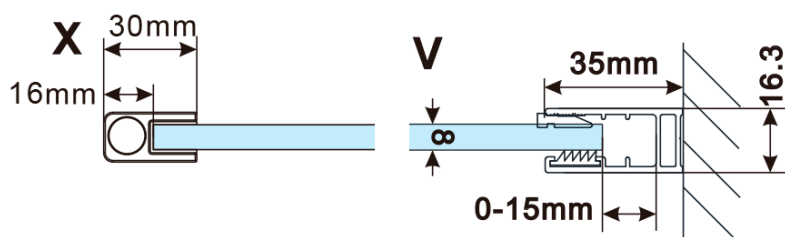

ESCA GOLD MATT jednodielna sprchová zástena na inštaláciu k stene, číre sklo, 1100 mm

Objednací kód: ES1011-04

Základné informácie

Značka: Polysan

Séria: ESCA

Rozmery

Výška: 2100 mm

Hĺbka: 1100 mm

Záruka: 2 roky

ESCA GOLD MATT jednodielna sprchová zástena na inštaláciu k stene, číre sklo, 1100 mm

Technický list

MODEL	A,mm
ES1070/ES1170/ES1270/ES1370/ES1570	690~705
ES1080/ES1180/ES1280/ES1380/ES1580	790~805
ES1090/ES1190/ES1290/ES1390/ES1590	890~905
ES1010/ES1110/ES1210/ES1310/ES1510	990~1005
ES1011/ES1111/ES1211/ES1311/ES1511	1090~1105
ES1012/ES1112/ES1212/ES1312/ES1512	1190~1205
ES1013/ES1113/ES1213/ES1313/ES1513	1290~1305
ES1014/ES1114/ES1214/ES1314/ES1514	1390~1405
ES1015/ES1115/ES1215/ES1315/ES1515	1490~1505

ESCA GOLD MATT jednodielna sprchová zástena na inštaláciu k stene, číre sklo, 1100 mm

MODEL	A,mm
ES1070/ES1170/ES1270/ES1370/ES1570	690~705
ES1080/ES1180/ES1280/ES1380/ES1580	790~805
ES1090/ES1190/ES1290/ES1390/ES1590	890~905
ES1010/ES1110/ES1210/ES1310/ES1510	990~1005
ES1011/ES1111/ES1211/ES1311/ES1511	1090~1105
ES1012/ES1112/ES1212/ES1312/ES1512	1190~1205

ESCA GOLD MATT jednodielna sprchová zástena na inštaláciu k stene, číre sklo, 1100 mm

MODEL	A, mm
ES1070	686~701
ES1080	786~801
ES1090	886~901
ES1010	986~1001
ES1011	1086~1101
ES1012	1186~1201
ES1013	1286~1301
ES1014	1386~1401
ES1015	1486~1501