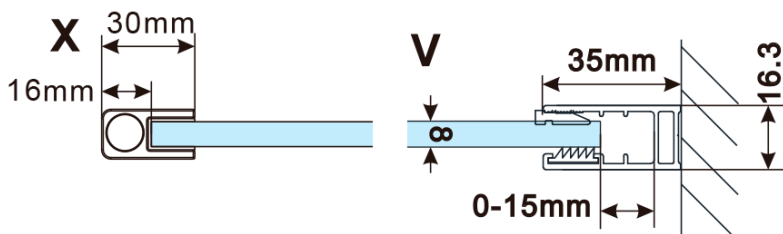

ESCA GOLD MATT jednodielna sprchová zástena na inštaláciu k stene, číre sklo, 1000 mm

Objednací kód: ES1010-04

Základné informácie

Značka: Polysan

Séria: ESCA

Rozmery

Výška: 2100 mm

Hĺbka: 1000 mm

Záruka: 2 roky

ESCA GOLD MATT jednodielna sprchová zástena na inštaláciu k stene, číre sklo, 1000 mm

Technický list

MODEL	A,mm
ES1070/ES1170/ES1270/ES1370/ES1570	690~705
ES1080/ES1180/ES1280/ES1380/ES1580	790~805
ES1090/ES1190/ES1290/ES1390/ES1590	890~905
ES1010/ES1110/ES1210/ES1310/ES1510	990~1005
ES1011/ES1111/ES1211/ES1311/ES1511	1090~1105
ES1012/ES1112/ES1212/ES1312/ES1512	1190~1205
ES1013/ES1113/ES1213/ES1313/ES1513	1290~1305
ES1014/ES1114/ES1214/ES1314/ES1514	1390~1405
ES1015/ES1115/ES1215/ES1315/ES1515	1490~1505

ESCA GOLD MATT jednodielna sprchová zástena na inštaláciu k stene, číre sklo, 1000 mm

MODEL	A,mm
ES1070/ES1170/ES1270/ES1370/ES1570	690~705
ES1080/ES1180/ES1280/ES1380/ES1580	790~805
ES1090/ES1190/ES1290/ES1390/ES1590	890~905
ES1010/ES1110/ES1210/ES1310/ES1510	990~1005
ES1011/ES1111/ES1211/ES1311/ES1511	1090~1105
ES1012/ES1112/ES1212/ES1312/ES1512	1190~1205

ESCA GOLD MATT jednodielna sprchová zástena na inštaláciu k stene, číre sklo, 1000 mm

MODEL	A,mm
ES1070	686~701
ES1080	786~801
ES1090	886~901
ES1010	986~1001
ES1011	1086~1101
ES1012	1186~1201
ES1013	1286~1301
ES1014	1386~1401
ES1015	1486~1501