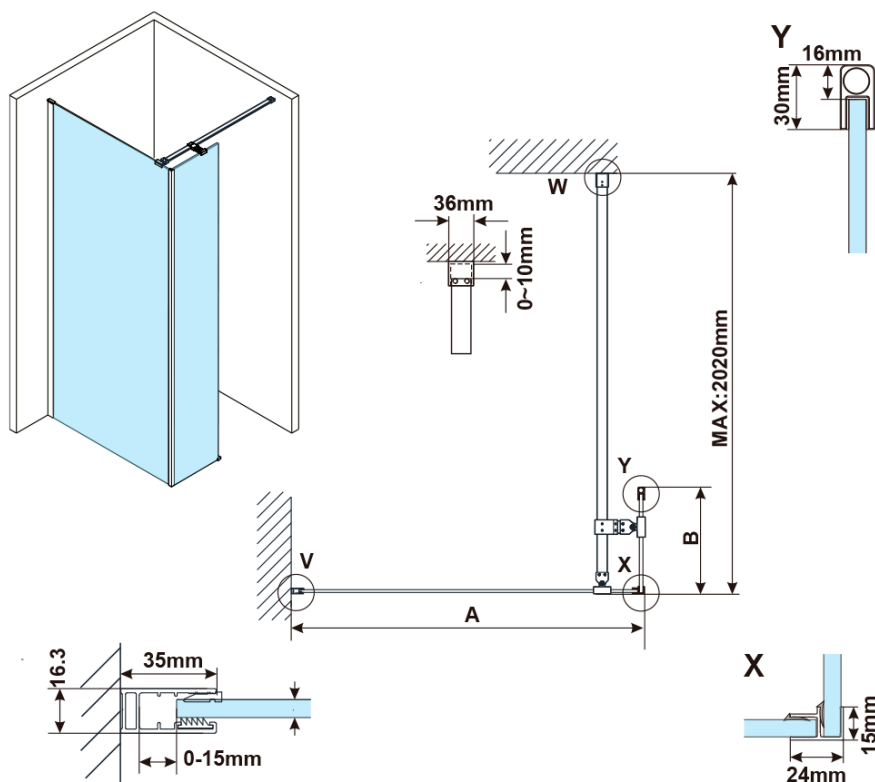

ESCA GOLD MATT jednodielna sprchová zástena na inštaláciu k stene, číre sklo, 1000 mm

Objednací kód: ES1010-04

Základné informácie

Značka: Polysan

Séria: ESCA

Rozmery

Výška: 2100 mm

Hĺbka: 1000 mm

Záruka: 2 roky

ESCA GOLD MATT jednodielna sprchová zástena na inštaláciu k stene, číre sklo, 1000 mm

Technický list

MODEL	A,mm
ES1070/ES1170/ES1270/ES1370/ES1570	690~705
ES1080/ES1180/ES1280/ES1380/ES1580	790~805
ES1090/ES1190/ES1290/ES1390/ES1590	890~905
ES1010/ES1110/ES1210/ES1310/ES1510	990~1005
ES1011/ES1111/ES1211/ES1311/ES1511	1090~1105
ES1012/ES1112/ES1212/ES1312/ES1512	1190~1205
ES1013/ES1113/ES1213/ES1313/ES1513	1290~1305
ES1014/ES1114/ES1214/ES1314/ES1514	1390~1405
ES1015/ES1115/ES1215/ES1315/ES1515	1490~1505

ESCA GOLD MATT jednodielna sprchová zástena na inštaláciu k stene, číre sklo, 1000 mm

MODEL	A,mm
ES1070/ES1170/ES1270/ES1370/ES1570	690~705
ES1080/ES1180/ES1280/ES1380/ES1580	790~805
ES1090/ES1190/ES1290/ES1390/ES1590	890~905
ES1010/ES1110/ES1210/ES1310/ES1510	990~1005
ES1011/ES1111/ES1211/ES1311/ES1511	1090~1105
ES1012/ES1112/ES1212/ES1312/ES1512	1190~1205

ESCA GOLD MATT jednodielna sprchová zástena na inštaláciu k stene, číre sklo, 1000 mm

MODEL	A,mm
ES1070	686~701
ES1080	786~801
ES1090	886~901
ES1010	986~1001
ES1011	1086~1101
ES1012	1186~1201
ES1013	1286~1301
ES1014	1386~1401
ES1015	1486~1501