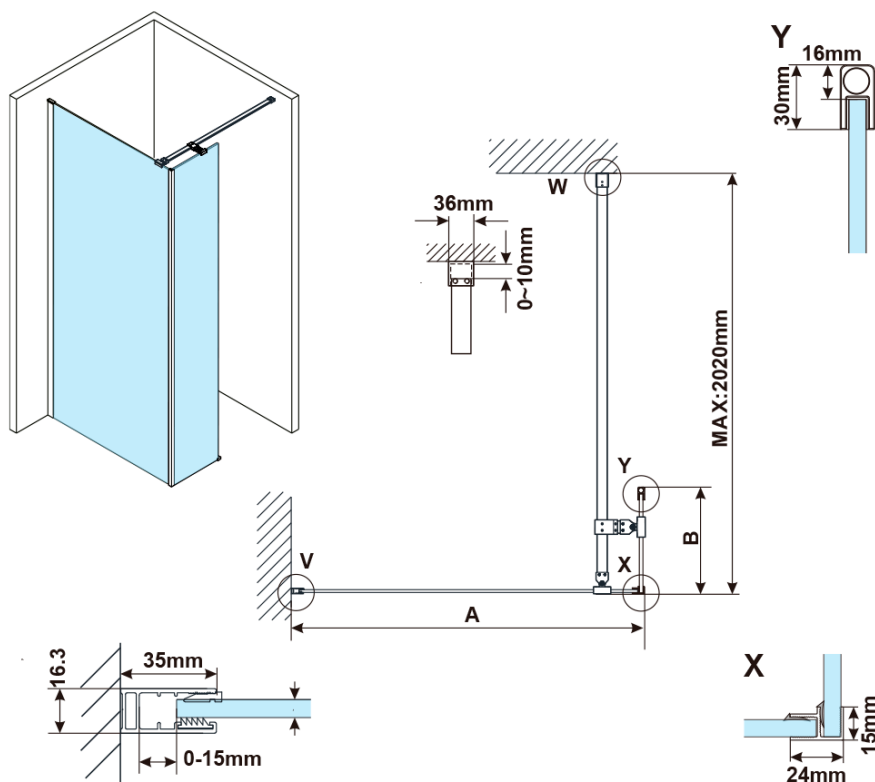

# ESCA WHITE MATT jednodielna sprchová zástena na inštaláciu k stene, číre sklo, 1500 mm

Objednací kód: ES1015-03

## Rozmery

Šírka: 1500 mm

Výška: 2100 mm

Hrúbka skla: 8 mm

Balenie neobsahuje: Vzpera

ESCA WHITE MATT jednodielna sprchová zástena na inštaláciu k stene, číre sklo, 1500 mm

Technický list

MODEL	A,mm
ES1070/ES1170/ES1270/ES1370/ES1570	690~705
ES1080/ES1180/ES1280/ES1380/ES1580	790~805
ES1090/ES1190/ES1290/ES1390/ES1590	890~905
ES1010/ES1110/ES1210/ES1310/ES1510	990~1005
ES1011/ES1111/ES1211/ES1311/ES1511	1090~1105
ES1012/ES1112/ES1212/ES1312/ES1512	1190~1205
ES1013/ES1113/ES1213/ES1313/ES1513	1290~1305
ES1014/ES1114/ES1214/ES1314/ES1514	1390~1405
ES1015/ES1115/ES1215/ES1315/ES1515	1490~1505

ESCA WHITE MATT jednodielna sprchová zástena na inštaláciu k stene, číre sklo, 1500 mm

MODEL	A,mm
ES1070	686~701
ES1080	786~801
ES1090	886~901
ES1010	986~1001
ES1011	1086~1101
ES1012	1186~1201
ES1013	1286~1301
ES1014	1386~1401
ES1015	1486~1501