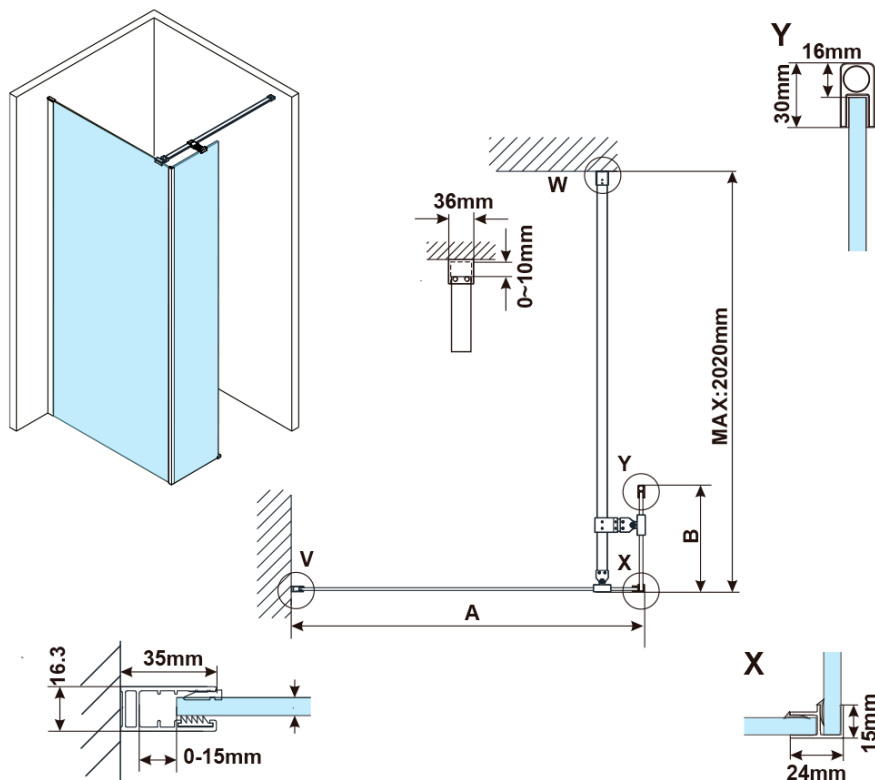

ESCA WHITE MATT jednodielna sprchová zástena na inštaláciu k stene, číre sklo, 1400 mm

Objednací kód: ES1014-03

Základné informácie

Značka: Polysan

Séria: ESCA

Rozmery

Šírka: 1400 mm

Výška: 2100 mm

Hrúbka skla: 8 mm

Balenie neobsahuje: Vzpera

ESCA WHITE MATT jednodielna sprchová zástena na inštaláciu k stene, číre sklo, 1400 mm

Technický list

MODEL	A,mm
ES1070/ES1170/ES1270/ES1370/ES1570	690~705
ES1080/ES1180/ES1280/ES1380/ES1580	790~805
ES1090/ES1190/ES1290/ES1390/ES1590	890~905
ES1010/ES1110/ES1210/ES1310/ES1510	990~1005
ES1011/ES1111/ES1211/ES1311/ES1511	1090~1105
ES1012/ES1112/ES1212/ES1312/ES1512	1190~1205
ES1013/ES1113/ES1213/ES1313/ES1513	1290~1305
ES1014/ES1114/ES1214/ES1314/ES1514	1390~1405
ES1015/ES1115/ES1215/ES1315/ES1515	1490~1505

ESCA WHITE MATT jednodielna sprchová zástena na inštaláciu k stene, číre sklo, 1400 mm

MODEL	A, mm
ES1070	686~701
ES1080	786~801
ES1090	886~901
ES1010	986~1001
ES1011	1086~1101
ES1012	1186~1201
ES1013	1286~1301
ES1014	1386~1401
ES1015	1486~1501

MODEL	B, mm
ES1030	285
ES1040	385
ES1050	485
ES1060	585