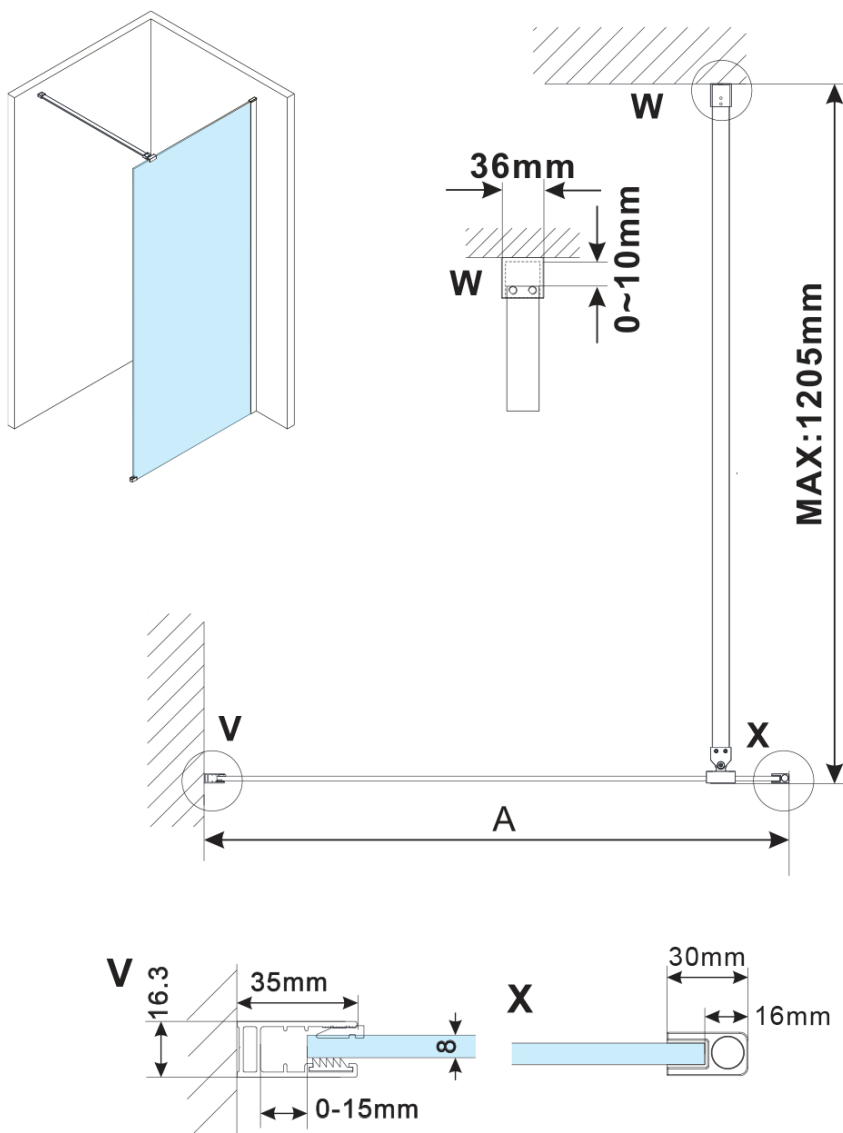

ESCA WHITE MATT jednodielna sprchová zástena na inštaláciu k stene, číre sklo, 1300 mm

Objednací kód: ES1013-03

Základné informácie

Značka: Polysan

Séria: ESCA

Rozmery

Šírka: 1300 mm

Výška: 2100 mm

Hrúbka skla: 8 mm

Balenie neobsahuje: Vzpera

ESCA WHITE MATT jednodielna sprchová zástena na inštaláciu k stene, číre sklo, 1300 mm

Technický list

MODEL	A,mm
ES1070/ES1170/ES1270/ES1370/ES1570	690~705
ES1080/ES1180/ES1280/ES1380/ES1580	790~805
ES1090/ES1190/ES1290/ES1390/ES1590	890~905
ES1010/ES1110/ES1210/ES1310/ES1510	990~1005
ES1011/ES1111/ES1211/ES1311/ES1511	1090~1105
ES1012/ES1112/ES1212/ES1312/ES1512	1190~1205
ES1013/ES1113/ES1213/ES1313/ES1513	1290~1305
ES1014/ES1114/ES1214/ES1314/ES1514	1390~1405
ES1015/ES1115/ES1215/ES1315/ES1515	1490~1505

ESCA WHITE MATT jednodielna sprchová zástena na inštaláciu k stene, číre sklo, 1300 mm

MODEL	A,mm
ES1070	686~701
ES1080	786~801
ES1090	886~901
ES1010	986~1001
ES1011	1086~1101
ES1012	1186~1201
ES1013	1286~1301
ES1014	1386~1401
ES1015	1486~1501

MODEL	B,mm
ES1030	285
ES1040	385
ES1050	485
ES1060	585