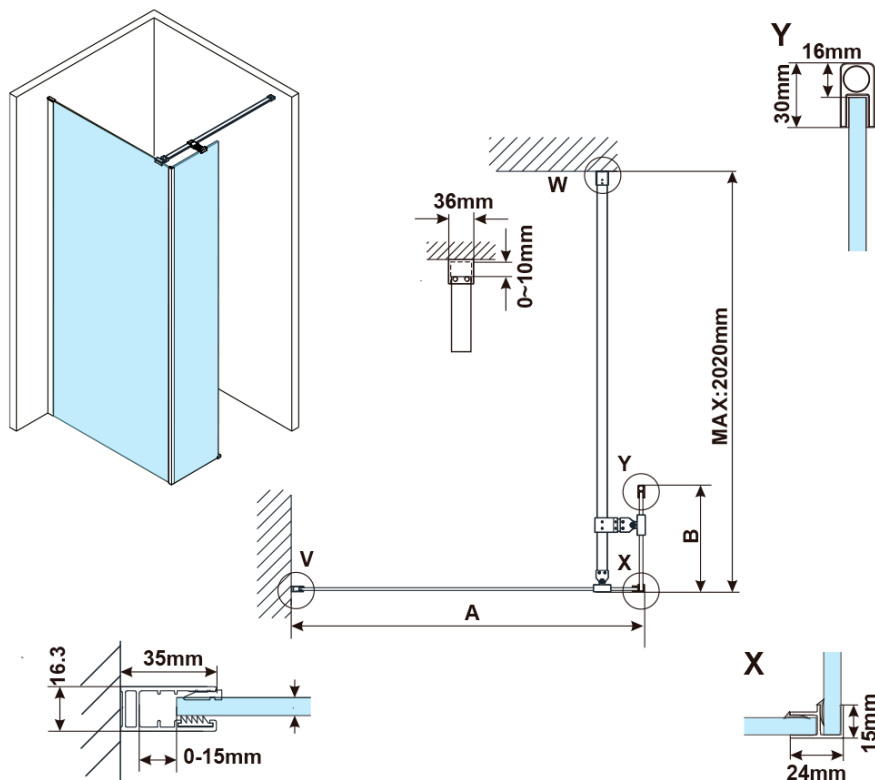

ESCA WHITE MATT jednodielna sprchová zástena na inštaláciu k stene, číre sklo, 1300 mm

Objednací kód: ES1013-03

Základné informácie

Značka: Polysan

Séria: ESCA

Rozmery

Šírka: 1300 mm

Výška: 2100 mm

Hrúbka skla: 8 mm

Balenie neobsahuje: Vzpera

ESCA WHITE MATT jednodielna sprchová zástena na inštaláciu k stene, číre sklo, 1300 mm

Technický list

MODEL	A,mm
ES1070/ES1170/ES1270/ES1370/ES1570	690~705
ES1080/ES1180/ES1280/ES1380/ES1580	790~805
ES1090/ES1190/ES1290/ES1390/ES1590	890~905
ES1010/ES1110/ES1210/ES1310/ES1510	990~1005
ES1011/ES1111/ES1211/ES1311/ES1511	1090~1105
ES1012/ES1112/ES1212/ES1312/ES1512	1190~1205
ES1013/ES1113/ES1213/ES1313/ES1513	1290~1305
ES1014/ES1114/ES1214/ES1314/ES1514	1390~1405
ES1015/ES1115/ES1215/ES1315/ES1515	1490~1505

ESCA WHITE MATT jednodielna sprchová zástena na inštaláciu k stene, číre sklo, 1300 mm

MODEL	A,mm
ES1070	686~701
ES1080	786~801
ES1090	886~901
ES1010	986~1001
ES1011	1086~1101
ES1012	1186~1201
ES1013	1286~1301
ES1014	1386~1401
ES1015	1486~1501

MODEL	B,mm
ES1030	285
ES1040	385
ES1050	485
ES1060	585