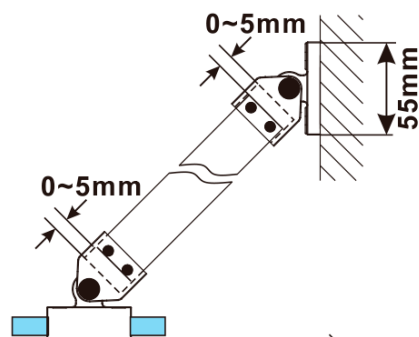

ESCA WHITE MATT jednodielna sprchová zástena na inštaláciu k stene, číre sklo, 1000 mm

Objednací kód: ES1010-03

Základné informácie

Značka: Polysan

Séria: ESCA

Rozmery

Šírka: 1000 mm

Výška: 2100 mm

Hrúbka skla: 8 mm

Balenie neobsahuje: Vzpera

ESCA WHITE MATT jednodielna sprchová zástena na inštaláciu k stene, číre sklo, 1000 mm

Technický list

| MODEL | A,mm |
|------------------------------------|-----------|
| ES1070/ES1170/ES1270/ES1370/ES1570 | 690~705 |
| ES1080/ES1180/ES1280/ES1380/ES1580 | 790~805 |
| ES1090/ES1190/ES1290/ES1390/ES1590 | 890~905 |
| ES1010/ES1110/ES1210/ES1310/ES1510 | 990~1005 |
| ES1011/ES1111/ES1211/ES1311/ES1511 | 1090~1105 |
| ES1012/ES1112/ES1212/ES1312/ES1512 | 1190~1205 |
| ES1013/ES1113/ES1213/ES1313/ES1513 | 1290~1305 |
| ES1014/ES1114/ES1214/ES1314/ES1514 | 1390~1405 |
| ES1015/ES1115/ES1215/ES1315/ES1515 | 1490~1505 |

ESCA WHITE MATT jednodielna sprchová zástena na inštaláciu k stene, číre sklo, 1000 mm

| MODEL | A,mm |
|------------------------------------|-----------|
| ES1070/ES1170/ES1270/ES1370/ES1570 | 690~705 |
| ES1080/ES1180/ES1280/ES1380/ES1580 | 790~805 |
| ES1090/ES1190/ES1290/ES1390/ES1590 | 890~905 |
| ES1010/ES1110/ES1210/ES1310/ES1510 | 990~1005 |
| ES1011/ES1111/ES1211/ES1311/ES1511 | 1090~1105 |
| ES1012/ES1112/ES1212/ES1312/ES1512 | 1190~1205 |

ESCA WHITE MATT jednodielna sprchová zástena na inštaláciu k stene, číre sklo, 1000 mm

| MODEL | A,mm |
|--------|-----------|
| ES1070 | 686~701 |
| ES1080 | 786~801 |
| ES1090 | 886~901 |
| ES1010 | 986~1001 |
| ES1011 | 1086~1101 |
| ES1012 | 1186~1201 |
| ES1013 | 1286~1301 |
| ES1014 | 1386~1401 |
| ES1015 | 1486~1501 |