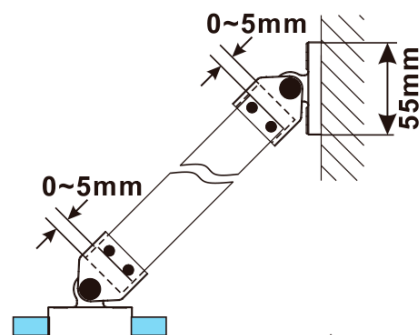

ESCA WHITE MATT jednodielna sprchová zástena na inštaláciu k stene, číre sklo, 1000 mm

Objednací kód: ES1010-03

Základné informácie

Značka: Polysan

Séria: ESCA

Rozmery

Výška: 2100 mm

Hĺbka: 1000 mm

Vlastnosti

Farba profilu: Biela

Tvar: Jednostenná pevná

Typ výplne: Číre sklo

Úprava skla: Antidrop

Hrúbka skla: 8 mm

Hmotnosť / ks: 47.0 kg

Balenie: 2 ks

Záruka: 2 roky

ESCA WHITE MATT jednodielna sprchová zástena na inštaláciu k stene, číre sklo, 1000 mm

Technický list

MODEL	A,mm
ES1070/ES1170/ES1270/ES1370/ES1570	690~705
ES1080/ES1180/ES1280/ES1380/ES1580	790~805
ES1090/ES1190/ES1290/ES1390/ES1590	890~905
ES1010/ES1110/ES1210/ES1310/ES1510	990~1005
ES1011/ES1111/ES1211/ES1311/ES1511	1090~1105
ES1012/ES1112/ES1212/ES1312/ES1512	1190~1205
ES1013/ES1113/ES1213/ES1313/ES1513	1290~1305
ES1014/ES1114/ES1214/ES1314/ES1514	1390~1405
ES1015/ES1115/ES1215/ES1315/ES1515	1490~1505

ESCA WHITE MATT jednodielna sprchová zástena na inštaláciu k stene, číre sklo, 1000 mm

MODEL	A,mm
ES1070/ES1170/ES1270/ES1370/ES1570	690~705
ES1080/ES1180/ES1280/ES1380/ES1580	790~805
ES1090/ES1190/ES1290/ES1390/ES1590	890~905
ES1010/ES1110/ES1210/ES1310/ES1510	990~1005
ES1011/ES1111/ES1211/ES1311/ES1511	1090~1105
ES1012/ES1112/ES1212/ES1312/ES1512	1190~1205