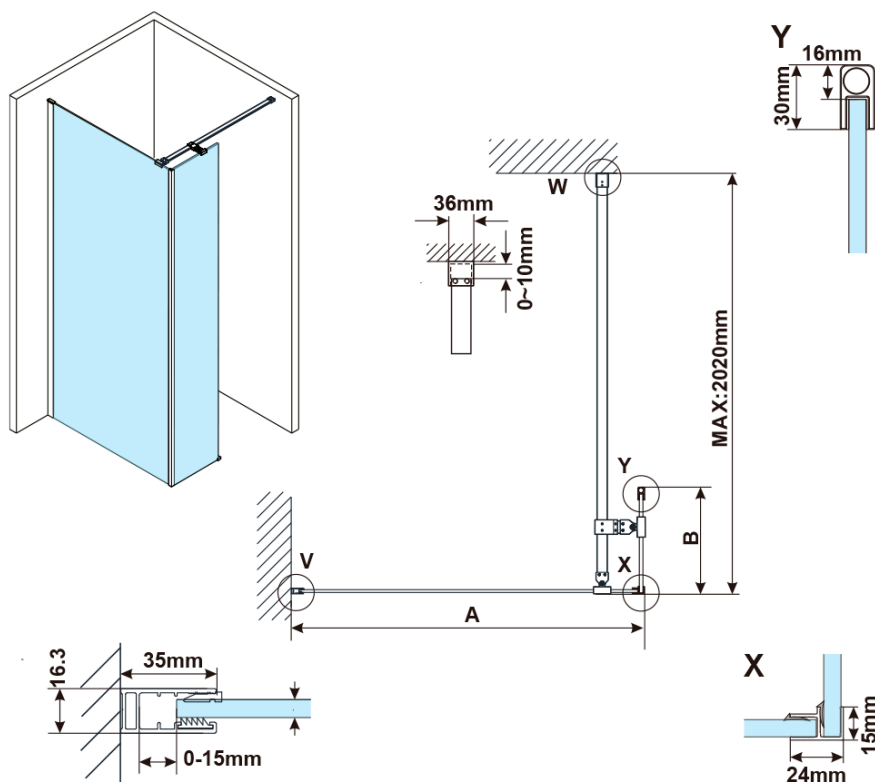

ESCA WHITE MATT jednodielna sprchová zástena na inštaláciu k stene, číre sklo, 1000 mm

Objednací kód: ES1010-03

Základné informácie

Značka: Polysan

Séria: ESCA

Rozmery

Šírka: 1000 mm

Výška: 2100 mm

Hrúbka skla: 8 mm

Balenie neobsahuje: Vzpera

ESCA WHITE MATT jednodielna sprchová zástena na inštaláciu k stene, číre sklo, 1000 mm

Technický list

| MODEL | A,mm |
|------------------------------------|-----------|
| ES1070/ES1170/ES1270/ES1370/ES1570 | 690~705 |
| ES1080/ES1180/ES1280/ES1380/ES1580 | 790~805 |
| ES1090/ES1190/ES1290/ES1390/ES1590 | 890~905 |
| ES1010/ES1110/ES1210/ES1310/ES1510 | 990~1005 |
| ES1011/ES1111/ES1211/ES1311/ES1511 | 1090~1105 |
| ES1012/ES1112/ES1212/ES1312/ES1512 | 1190~1205 |
| ES1013/ES1113/ES1213/ES1313/ES1513 | 1290~1305 |
| ES1014/ES1114/ES1214/ES1314/ES1514 | 1390~1405 |
| ES1015/ES1115/ES1215/ES1315/ES1515 | 1490~1505 |

ESCA WHITE MATT jednodielna sprchová zástena na inštaláciu k stene, číre sklo, 1000 mm

| MODEL | A,mm |
|------------------------------------|-----------|
| ES1070/ES1170/ES1270/ES1370/ES1570 | 690~705 |
| ES1080/ES1180/ES1280/ES1380/ES1580 | 790~805 |
| ES1090/ES1190/ES1290/ES1390/ES1590 | 890~905 |
| ES1010/ES1110/ES1210/ES1310/ES1510 | 990~1005 |
| ES1011/ES1111/ES1211/ES1311/ES1511 | 1090~1105 |
| ES1012/ES1112/ES1212/ES1312/ES1512 | 1190~1205 |

ESCA WHITE MATT jednodielna sprchová zástena na inštaláciu k stene, číre sklo, 1000 mm

| MODEL | A,mm |
|--------|-----------|
| ES1070 | 686~701 |
| ES1080 | 786~801 |
| ES1090 | 886~901 |
| ES1010 | 986~1001 |
| ES1011 | 1086~1101 |
| ES1012 | 1186~1201 |
| ES1013 | 1286~1301 |
| ES1014 | 1386~1401 |
| ES1015 | 1486~1501 |