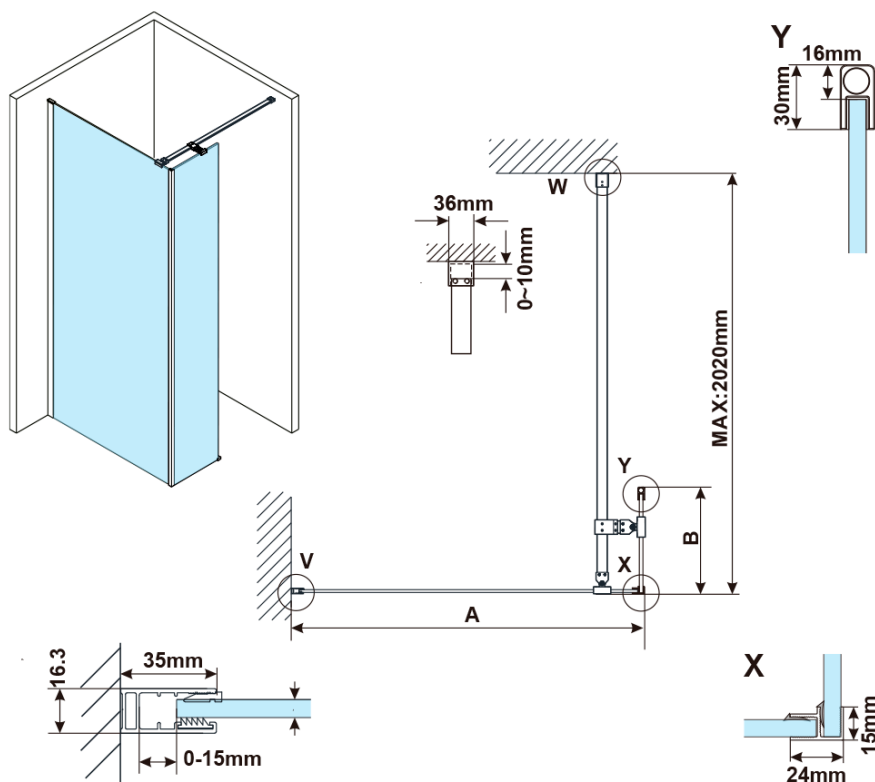

ESCA BLACK MATT jednodielna sprchová zástena na inštaláciu k stene, číre sklo, 800 mm

Objednací kód: ES1080-02

Základné informácie

Značka: Polysan

Séria: ESCA

Rozmery

Výška: 2100 mm

Hĺbka: 800 mm

Záruka: 2 roky

ESCA BLACK MATT jednodielna sprchová zástena na inštaláciu k stene, číre sklo, 800 mm

Technický list

MODEL	A,mm
ES1070/ES1170/ES1270/ES1370/ES1570	690~705
ES1080/ES1180/ES1280/ES1380/ES1580	790~805
ES1090/ES1190/ES1290/ES1390/ES1590	890~905
ES1010/ES1110/ES1210/ES1310/ES1510	990~1005
ES1011/ES1111/ES1211/ES1311/ES1511	1090~1105
ES1012/ES1112/ES1212/ES1312/ES1512	1190~1205
ES1013/ES1113/ES1213/ES1313/ES1513	1290~1305
ES1014/ES1114/ES1214/ES1314/ES1514	1390~1405
ES1015/ES1115/ES1215/ES1315/ES1515	1490~1505

ESCA BLACK MATT jednodielna sprchová zástena na inštaláciu k stene, číre sklo, 800 mm

MODEL	A,mm
ES1070/ES1170/ES1270/ES1370/ES1570	690~705
ES1080/ES1180/ES1280/ES1380/ES1580	790~805
ES1090/ES1190/ES1290/ES1390/ES1590	890~905
ES1010/ES1110/ES1210/ES1310/ES1510	990~1005
ES1011/ES1111/ES1211/ES1311/ES1511	1090~1105
ES1012/ES1112/ES1212/ES1312/ES1512	1190~1205

ESCA BLACK MATT jednodielna sprchová zástena na inštaláciu k stene, číre sklo, 800 mm

MODEL	A,mm
ES1070	686~701
ES1080	786~801
ES1090	886~901
ES1010	986~1001
ES1011	1086~1101
ES1012	1186~1201
ES1013	1286~1301
ES1014	1386~1401
ES1015	1486~1501