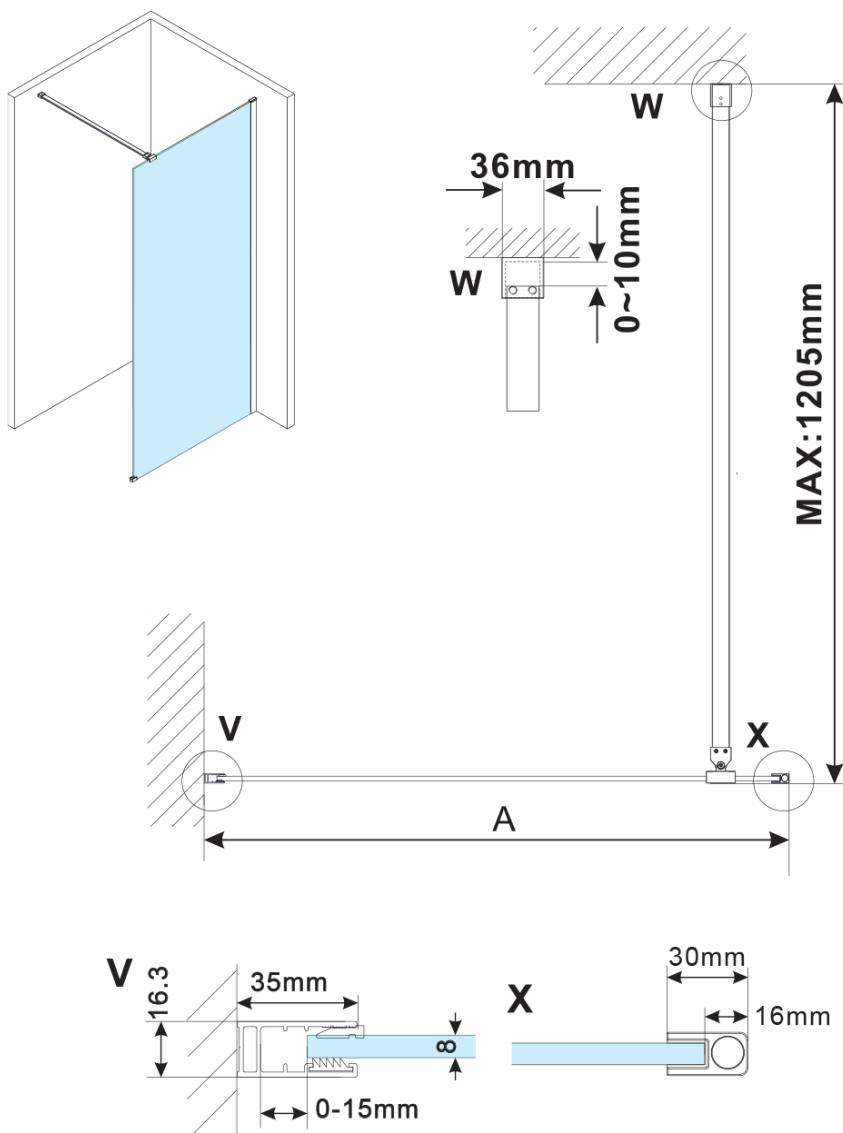

ESCA BLACK MATT jednodielna sprchová zástena na inštaláciu k stene, číre sklo, 800 mm

Objednací kód: ES1080-02

Základné informácie

Značka: Polysan

Séria: ESCA

Rozmery

Výška: 2100 mm

Hĺbka: 800 mm

Vlastnosti

Farba profilu: Čierna mat

Tvar: Jednostenná pevná

Typ výplne: Číre sklo

Úprava skla: Antidrop

Hrúbka skla: 8 mm

Hmotnosť / ks: 39.5 kg

Balenie: 2 ks

Záruka: 2 roky

ESCA BLACK MATT jednodielna sprchová zástena na inštaláciu k stene, číre sklo, 800 mm

Technický list

MODEL	A,mm
ES1070/ES1170/ES1270/ES1370/ES1570	690~705
ES1080/ES1180/ES1280/ES1380/ES1580	790~805
ES1090/ES1190/ES1290/ES1390/ES1590	890~905
ES1010/ES1110/ES1210/ES1310/ES1510	990~1005
ES1011/ES1111/ES1211/ES1311/ES1511	1090~1105
ES1012/ES1112/ES1212/ES1312/ES1512	1190~1205
ES1013/ES1113/ES1213/ES1313/ES1513	1290~1305
ES1014/ES1114/ES1214/ES1314/ES1514	1390~1405
ES1015/ES1115/ES1215/ES1315/ES1515	1490~1505

ESCA BLACK MATT jednodielna sprchová zástena na inštaláciu k stene, číre sklo, 800 mm

MODEL	A,mm
ES1070/ES1170/ES1270/ES1370/ES1570	690~705
ES1080/ES1180/ES1280/ES1380/ES1580	790~805
ES1090/ES1190/ES1290/ES1390/ES1590	890~905
ES1010/ES1110/ES1210/ES1310/ES1510	990~1005
ES1011/ES1111/ES1211/ES1311/ES1511	1090~1105
ES1012/ES1112/ES1212/ES1312/ES1512	1190~1205