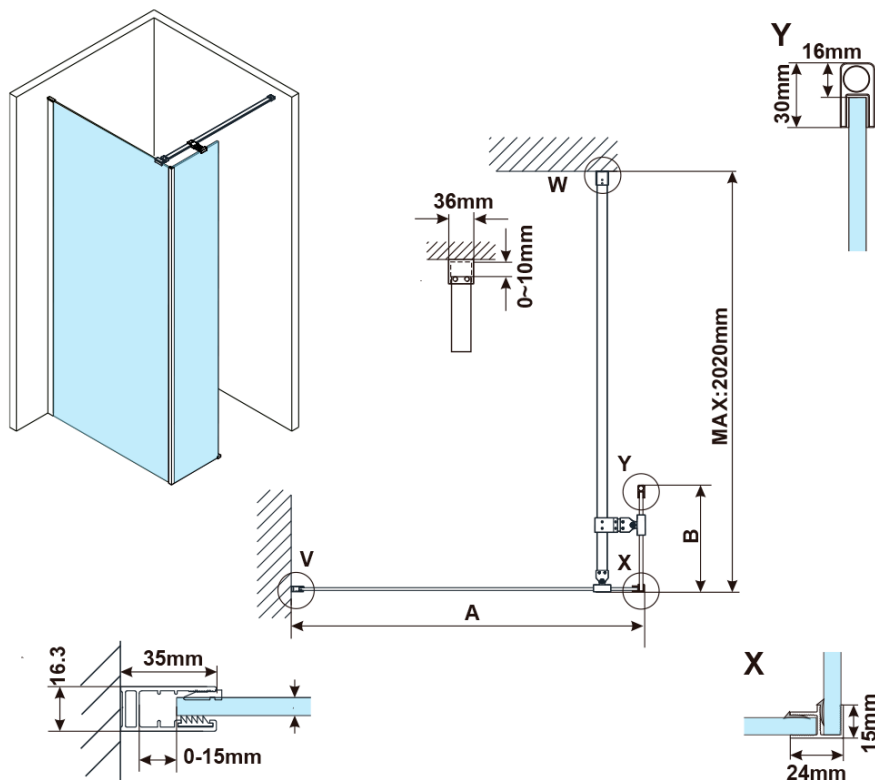

ESCA BLACK MATT jednodielna sprchová zástena na inštaláciu k stene, číre sklo, 700 mm

Objednací kód: ES1070-02

Základné informácie

Značka: Polysan

Séria: ESCA

Rozmery

Výška: 2100 mm

Hĺbka: 700 mm

Záruka: 2 roky

ESCA BLACK MATT jednodielna sprchová zástena na inštaláciu k stene, číre sklo, 700 mm

Technický list

MODEL	A,mm
ES1070/ES1170/ES1270/ES1370/ES1570	690~705
ES1080/ES1180/ES1280/ES1380/ES1580	790~805
ES1090/ES1190/ES1290/ES1390/ES1590	890~905
ES1010/ES1110/ES1210/ES1310/ES1510	990~1005
ES1011/ES1111/ES1211/ES1311/ES1511	1090~1105
ES1012/ES1112/ES1212/ES1312/ES1512	1190~1205
ES1013/ES1113/ES1213/ES1313/ES1513	1290~1305
ES1014/ES1114/ES1214/ES1314/ES1514	1390~1405
ES1015/ES1115/ES1215/ES1315/ES1515	1490~1505

ESCA BLACK MATT jednodielna sprchová zástena na inštaláciu k stene, číre sklo, 700 mm

MODEL	A,mm
ES1070/ES1170/ES1270/ES1370/ES1570	690~705
ES1080/ES1180/ES1280/ES1380/ES1580	790~805
ES1090/ES1190/ES1290/ES1390/ES1590	890~905
ES1010/ES1110/ES1210/ES1310/ES1510	990~1005
ES1011/ES1111/ES1211/ES1311/ES1511	1090~1105
ES1012/ES1112/ES1212/ES1312/ES1512	1190~1205

ESCA BLACK MATT jednodielna sprchová zástena na inštaláciu k stene, číre sklo, 700 mm

MODEL	A, mm
ES1070	686~701
ES1080	786~801
ES1090	886~901
ES1010	986~1001
ES1011	1086~1101
ES1012	1186~1201
ES1013	1286~1301
ES1014	1386~1401
ES1015	1486~1501