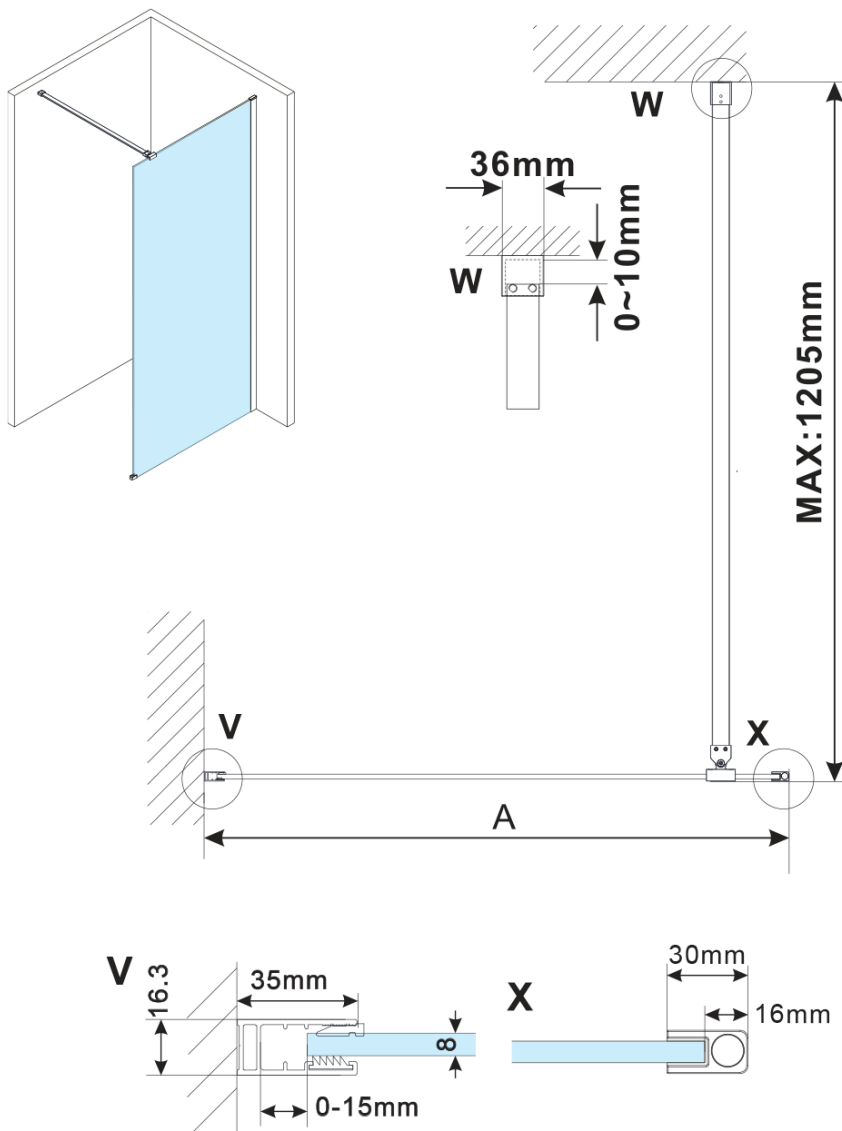

# ESCA BLACK MATT jednodielna sprchová zástena na inštaláciu k stene, číre sklo, 700 mm

Objednací kód: ES1070-02

## Rozmery

Výška: 2100 mm

Hĺbka: 700 mm

## Vlastnosti

Farba profilu: Čierna mat

Tvar: Jednostenná pevná

Typ výplne: Číre sklo

Úprava skla: Antidrop

Hrúbka skla: 8 mm

Hmotnosť / ks: 32.5 kg

Balenie: 2 ks

Záruka: 2 roky

ESCA BLACK MATT jednodielna sprchová zástena na inštaláciu k stene, číre sklo, 700 mm

Technický list

MODEL	A,mm
ES1070/ES1170/ES1270/ES1370/ES1570	690~705
ES1080/ES1180/ES1280/ES1380/ES1580	790~805
ES1090/ES1190/ES1290/ES1390/ES1590	890~905
ES1010/ES1110/ES1210/ES1310/ES1510	990~1005
ES1011/ES1111/ES1211/ES1311/ES1511	1090~1105
ES1012/ES1112/ES1212/ES1312/ES1512	1190~1205
ES1013/ES1113/ES1213/ES1313/ES1513	1290~1305
ES1014/ES1114/ES1214/ES1314/ES1514	1390~1405
ES1015/ES1115/ES1215/ES1315/ES1515	1490~1505