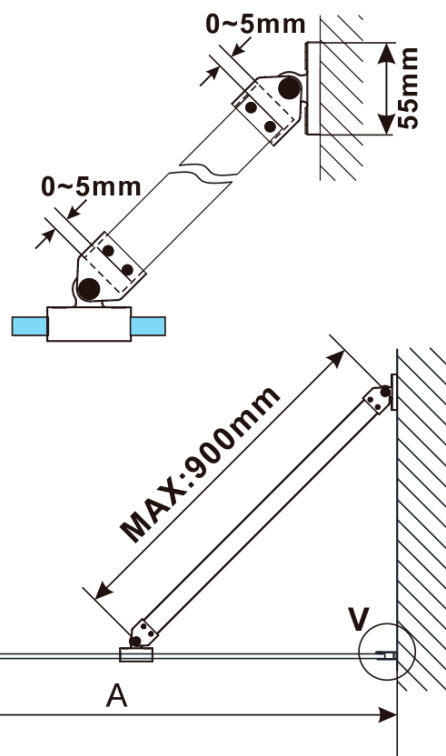

## Rozmery

Výška: 2100 mm

Hĺbka: 700 mm

## Vlastnosti

Farba profilu: Čierna mat

Tvar: Jednostenná pevná

Typ výplne: Číre sklo

Úprava skla: Antidrop

Hrúbka skla: 8 mm

Hmotnosť / ks: 32.5 kg

Balenie: 2 ks

Záruka: 2 roky

ESCA BLACK MATT jednodielna sprchová zástena na inštaláciu k stene, číre sklo, 700 mm

Technický list

MODEL	A,mm
ES1070/ES1170/ES1270/ES1370/ES1570	690~705
ES1080/ES1180/ES1280/ES1380/ES1580	790~805
ES1090/ES1190/ES1290/ES1390/ES1590	890~905
ES1010/ES1110/ES1210/ES1310/ES1510	990~1005
ES1011/ES1111/ES1211/ES1311/ES1511	1090~1105
ES1012/ES1112/ES1212/ES1312/ES1512	1190~1205
ES1013/ES1113/ES1213/ES1313/ES1513	1290~1305
ES1014/ES1114/ES1214/ES1314/ES1514	1390~1405
ES1015/ES1115/ES1215/ES1315/ES1515	1490~1505

ESCA BLACK MATT jednodielna sprchová zástena na inštaláciu k stene, číre sklo, 700 mm

MODEL	A,mm
ES1070/ES1170/ES1270/ES1370/ES1570	690~705
ES1080/ES1180/ES1280/ES1380/ES1580	790~805
ES1090/ES1190/ES1290/ES1390/ES1590	890~905
ES1010/ES1110/ES1210/ES1310/ES1510	990~1005
ES1011/ES1111/ES1211/ES1311/ES1511	1090~1105
ES1012/ES1112/ES1212/ES1312/ES1512	1190~1205