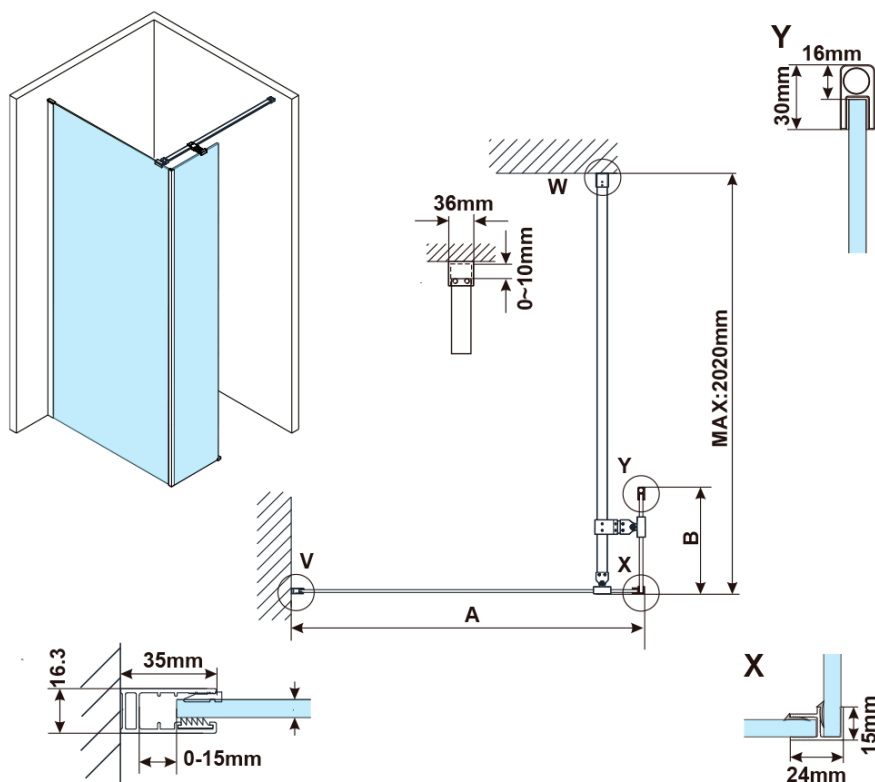

ESCA BLACK MATT jednodielna sprchová zástena na inštaláciu k stene, číre sklo, 1500 mm

Objednací kód: ES1015-02

Základné informácie

Značka: Polysan

Séria: ESCA

Rozmery

Výška: 2100 mm

Hĺbka: 1500 mm

Vlastnosti

Farba profilu: Čierna mat

Tvar: Jednostenná pevná

Typ výplne: Číre sklo

Úprava skla: Antidrop

Hrúbka skla: 8 mm

Hmotnosť / ks: 76.5 kg

Balenie: 2 ks

Záruka: 2 roky

ESCA BLACK MATT jednodielna sprchová zástena na inštaláciu k stene, číre sklo, 1500 mm

Technický list

MODEL	A,mm
ES1070/ES1170/ES1270/ES1370/ES1570	690~705
ES1080/ES1180/ES1280/ES1380/ES1580	790~805
ES1090/ES1190/ES1290/ES1390/ES1590	890~905
ES1010/ES1110/ES1210/ES1310/ES1510	990~1005
ES1011/ES1111/ES1211/ES1311/ES1511	1090~1105
ES1012/ES1112/ES1212/ES1312/ES1512	1190~1205
ES1013/ES1113/ES1213/ES1313/ES1513	1290~1305
ES1014/ES1114/ES1214/ES1314/ES1514	1390~1405
ES1015/ES1115/ES1215/ES1315/ES1515	1490~1505

ESCA BLACK MATT jednodielna sprchová zástena na inštaláciu k stene, číre sklo, 1500 mm

MODEL	A,mm
ES1070	686~701
ES1080	786~801
ES1090	886~901
ES1010	986~1001
ES1011	1086~1101
ES1012	1186~1201
ES1013	1286~1301
ES1014	1386~1401
ES1015	1486~1501