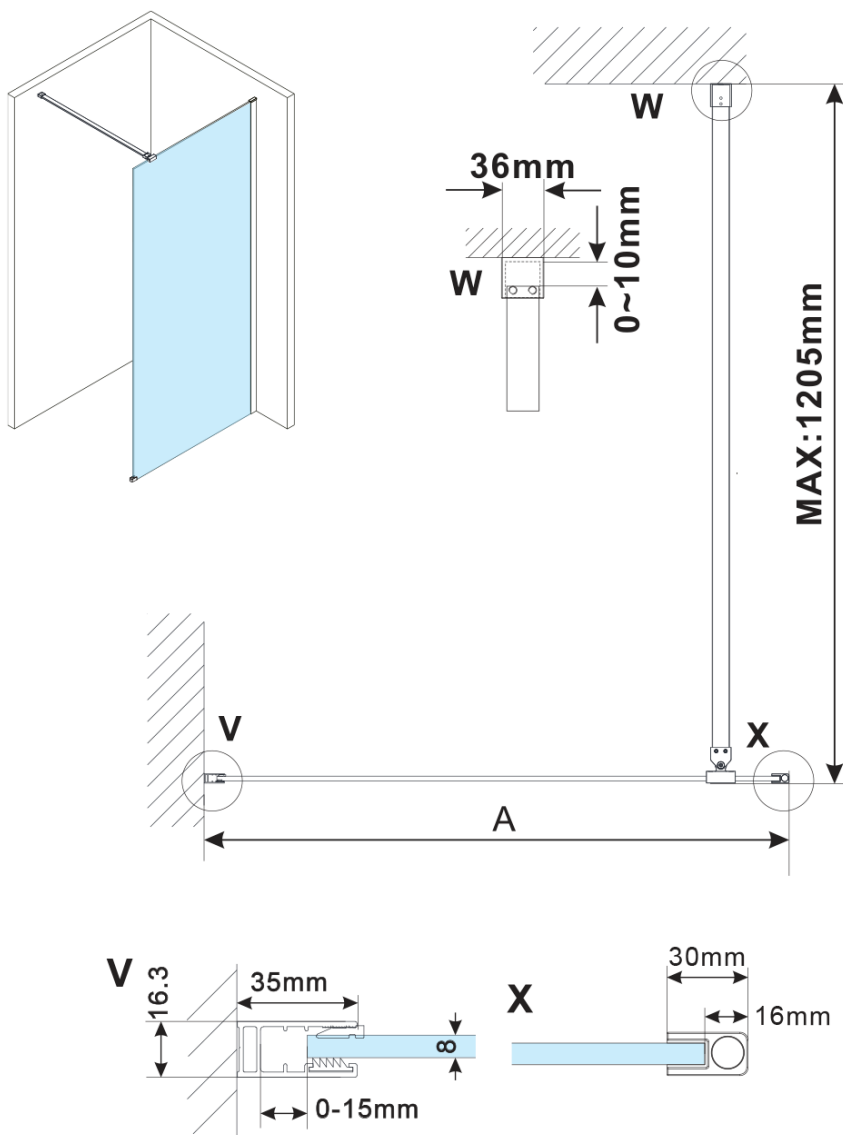

ESCA BLACK MATT jednodielna sprchová zástena na inštaláciu k stene, číre sklo, 1500 mm

Objednací kód: ES1015-02

Základné informácie

Značka: Polysan

Séria: ESCA

Rozmery

Výška: 2100 mm

Hĺbka: 1500 mm

Vlastnosti

Farba profilu: Čierna mat

Tvar: Jednostenná pevná

Typ výplne: Číre sklo

Úprava skla: Antidrop

Hrúbka skla: 8 mm

Hmotnosť / ks: 76.5 kg

Balenie: 2 ks

Záruka: 2 roky

ESCA BLACK MATT jednodielna sprchová zástena na inštaláciu k stene, číre sklo, 1500 mm

Technický list

MODEL	A,mm
ES1070/ES1170/ES1270/ES1370/ES1570	690~705
ES1080/ES1180/ES1280/ES1380/ES1580	790~805
ES1090/ES1190/ES1290/ES1390/ES1590	890~905
ES1010/ES1110/ES1210/ES1310/ES1510	990~1005
ES1011/ES1111/ES1211/ES1311/ES1511	1090~1105
ES1012/ES1112/ES1212/ES1312/ES1512	1190~1205
ES1013/ES1113/ES1213/ES1313/ES1513	1290~1305
ES1014/ES1114/ES1214/ES1314/ES1514	1390~1405
ES1015/ES1115/ES1215/ES1315/ES1515	1490~1505

ESCA BLACK MATT jednodielna sprchová zástena na inštaláciu k stene, číre sklo, 1500 mm

MODEL	A,mm
ES1070	686~701
ES1080	786~801
ES1090	886~901
ES1010	986~1001
ES1011	1086~1101
ES1012	1186~1201
ES1013	1286~1301
ES1014	1386~1401
ES1015	1486~1501