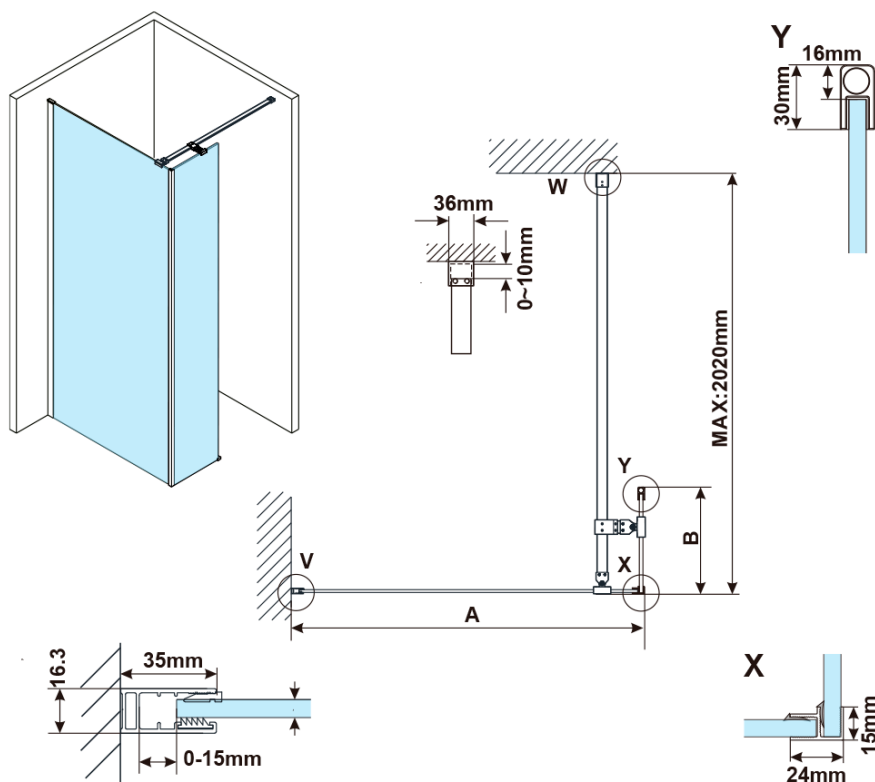

ESCA BLACK MATT jednodielna sprchová zástena na inštaláciu k stene, číre sklo, 1300 mm

Objednací kód: ES1013-02

Základné informácie

Značka: Polysan

Séria: ESCA

Rozmery

Šírka: 1300 mm

Výška: 2100 mm

Hrúbka skla: 8 mm

Balenie neobsahuje: Vzpera

ESCA BLACK MATT jednodielna sprchová zástena na inštaláciu k stene, číre sklo, 1300 mm

Technický list

MODEL	A,mm
ES1070/ES1170/ES1270/ES1370/ES1570	690~705
ES1080/ES1180/ES1280/ES1380/ES1580	790~805
ES1090/ES1190/ES1290/ES1390/ES1590	890~905
ES1010/ES1110/ES1210/ES1310/ES1510	990~1005
ES1011/ES1111/ES1211/ES1311/ES1511	1090~1105
ES1012/ES1112/ES1212/ES1312/ES1512	1190~1205
ES1013/ES1113/ES1213/ES1313/ES1513	1290~1305
ES1014/ES1114/ES1214/ES1314/ES1514	1390~1405
ES1015/ES1115/ES1215/ES1315/ES1515	1490~1505

ESCA BLACK MATT jednodielna sprchová zástena na inštaláciu k stene, číre sklo, 1300 mm

MODEL	A,mm
ES1070	686~701
ES1080	786~801
ES1090	886~901
ES1010	986~1001
ES1011	1086~1101
ES1012	1186~1201
ES1013	1286~1301
ES1014	1386~1401
ES1015	1486~1501

MODEL	B,mm
ES1030	285
ES1040	385
ES1050	485
ES1060	585