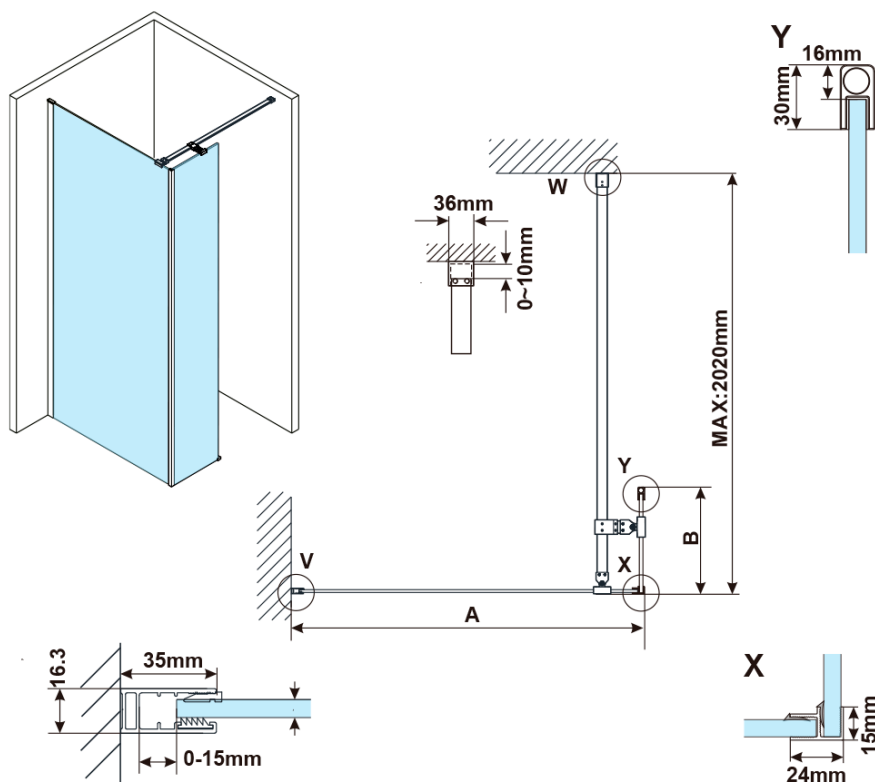

# ESCA BLACK MATT jednodielna sprchová zástena na inštaláciu k stene, číre sklo, 1300 mm

Objednací kód: ES1013-02

## Rozmery

Výška: 2100 mm

Hĺbka: 1300 mm

Záruka: 2 roky

ESCA BLACK MATT jednodielna sprchová zástena na inštaláciu k stene, číre sklo, 1300 mm

Technický list

MODEL	A,mm
ES1070/ES1170/ES1270/ES1370/ES1570	690~705
ES1080/ES1180/ES1280/ES1380/ES1580	790~805
ES1090/ES1190/ES1290/ES1390/ES1590	890~905
ES1010/ES1110/ES1210/ES1310/ES1510	990~1005
ES1011/ES1111/ES1211/ES1311/ES1511	1090~1105
ES1012/ES1112/ES1212/ES1312/ES1512	1190~1205
ES1013/ES1113/ES1213/ES1313/ES1513	1290~1305
ES1014/ES1114/ES1214/ES1314/ES1514	1390~1405
ES1015/ES1115/ES1215/ES1315/ES1515	1490~1505

ESCA BLACK MATT jednodielna sprchová zástena na inštaláciu k stene, číre sklo, 1300 mm

MODEL	A,mm
ES1070	686~701
ES1080	786~801
ES1090	886~901
ES1010	986~1001
ES1011	1086~1101
ES1012	1186~1201
ES1013	1286~1301
ES1014	1386~1401
ES1015	1486~1501