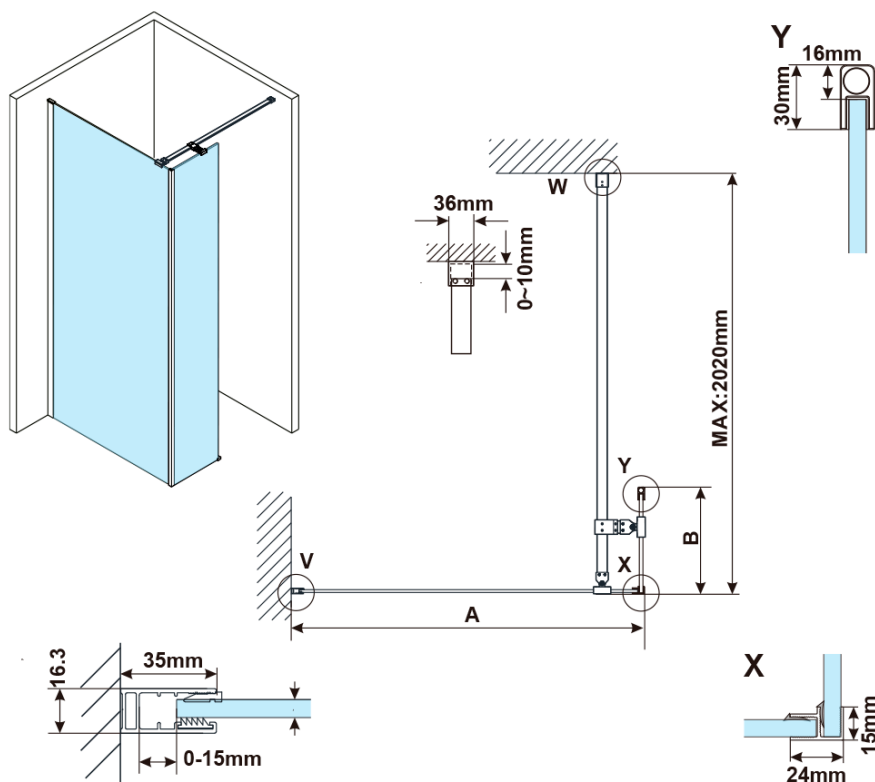

ESCA BLACK MATT jednodielna sprchová zástena na inštaláciu k stene, číre sklo, 1200 mm

Objednací kód: ES1012-02

Základné informácie

Značka: Polysan

Séria: ESCA

Rozmery

Výška: 2100 mm

Hĺbka: 1200 mm

Záruka: 2 roky

ESCA BLACK MATT jednodielna sprchová zástena na inštaláciu k stene, číre sklo, 1200 mm

Technický list

MODEL	A,mm
ES1070/ES1170/ES1270/ES1370/ES1570	690~705
ES1080/ES1180/ES1280/ES1380/ES1580	790~805
ES1090/ES1190/ES1290/ES1390/ES1590	890~905
ES1010/ES1110/ES1210/ES1310/ES1510	990~1005
ES1011/ES1111/ES1211/ES1311/ES1511	1090~1105
ES1012/ES1112/ES1212/ES1312/ES1512	1190~1205
ES1013/ES1113/ES1213/ES1313/ES1513	1290~1305
ES1014/ES1114/ES1214/ES1314/ES1514	1390~1405
ES1015/ES1115/ES1215/ES1315/ES1515	1490~1505

ESCA BLACK MATT jednodielna sprchová zástena na inštaláciu k stene, číre sklo, 1200 mm

MODEL	A,mm
ES1070/ES1170/ES1270/ES1370/ES1570	690~705
ES1080/ES1180/ES1280/ES1380/ES1580	790~805
ES1090/ES1190/ES1290/ES1390/ES1590	890~905
ES1010/ES1110/ES1210/ES1310/ES1510	990~1005
ES1011/ES1111/ES1211/ES1311/ES1511	1090~1105
ES1012/ES1112/ES1212/ES1312/ES1512	1190~1205

ESCA BLACK MATT jednodielna sprchová zástena na inštaláciu k stene, číre sklo, 1200 mm

MODEL	A, mm
ES1070	686~701
ES1080	786~801
ES1090	886~901
ES1010	986~1001
ES1011	1086~1101
ES1012	1186~1201
ES1013	1286~1301
ES1014	1386~1401
ES1015	1486~1501