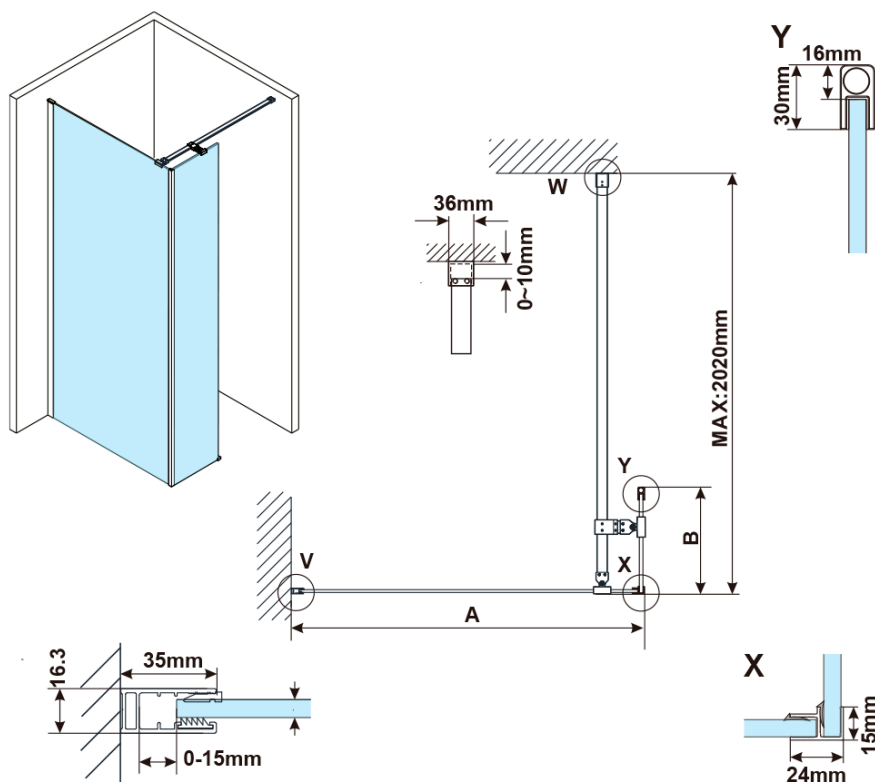

ESCA BLACK MATT jednodielna sprchová zástena na inštaláciu k stene, číre sklo, 1200 mm

Objednací kód: ES1012-02

Základné informácie

Značka: Polysan

Séria: ESCA

Rozmery

Šírka: 1200 mm

Výška: 2100 mm

Hrúbka skla: 8 mm

Balenie neobsahuje: Vzpera

ESCA BLACK MATT jednodielna sprchová zástena na inštaláciu k stene, číre sklo, 1200 mm

Technický list

MODEL	A,mm
ES1070/ES1170/ES1270/ES1370/ES1570	690~705
ES1080/ES1180/ES1280/ES1380/ES1580	790~805
ES1090/ES1190/ES1290/ES1390/ES1590	890~905
ES1010/ES1110/ES1210/ES1310/ES1510	990~1005
ES1011/ES1111/ES1211/ES1311/ES1511	1090~1105
ES1012/ES1112/ES1212/ES1312/ES1512	1190~1205
ES1013/ES1113/ES1213/ES1313/ES1513	1290~1305
ES1014/ES1114/ES1214/ES1314/ES1514	1390~1405
ES1015/ES1115/ES1215/ES1315/ES1515	1490~1505

ESCA BLACK MATT jednodielna sprchová zástena na inštaláciu k stene, číre sklo, 1200 mm

MODEL	A,mm
ES1070/ES1170/ES1270/ES1370/ES1570	690~705
ES1080/ES1180/ES1280/ES1380/ES1580	790~805
ES1090/ES1190/ES1290/ES1390/ES1590	890~905
ES1010/ES1110/ES1210/ES1310/ES1510	990~1005
ES1011/ES1111/ES1211/ES1311/ES1511	1090~1105
ES1012/ES1112/ES1212/ES1312/ES1512	1190~1205

ESCA BLACK MATT jednodielna sprchová zástena na inštaláciu k stene, číre sklo, 1200 mm

MODEL	A, mm
ES1070	686~701
ES1080	786~801
ES1090	886~901
ES1010	986~1001
ES1011	1086~1101
ES1012	1186~1201
ES1013	1286~1301
ES1014	1386~1401
ES1015	1486~1501