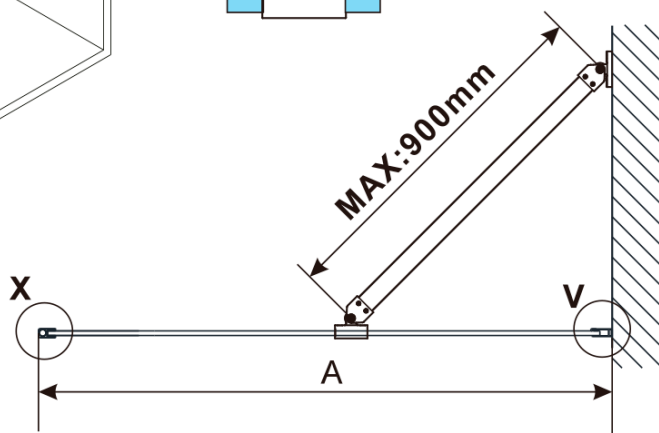

ESCA BLACK MATT jednodielna sprchová zástena na inštaláciu k stene, číre sklo, 1200 mm

Objednací kód: ES1012-02

Základné informácie

Značka: Polysan

Séria: ESCA

Rozmery

Šírka: 1200 mm

Výška: 2100 mm

Hrúbka skla: 8 mm

Balenie neobsahuje: Vzpera

ESCA BLACK MATT jednodielna sprchová zástena na inštaláciu k stene, číre sklo, 1200 mm

Technický list

MODEL	A,mm
ES1070/ES1170/ES1270/ES1370/ES1570	690~705
ES1080/ES1180/ES1280/ES1380/ES1580	790~805
ES1090/ES1190/ES1290/ES1390/ES1590	890~905
ES1010/ES1110/ES1210/ES1310/ES1510	990~1005
ES1011/ES1111/ES1211/ES1311/ES1511	1090~1105
ES1012/ES1112/ES1212/ES1312/ES1512	1190~1205
ES1013/ES1113/ES1213/ES1313/ES1513	1290~1305
ES1014/ES1114/ES1214/ES1314/ES1514	1390~1405
ES1015/ES1115/ES1215/ES1315/ES1515	1490~1505

ESCA BLACK MATT jednodielna sprchová zástena na inštaláciu k stene, číre sklo, 1200 mm

MODEL	A,mm
ES1070/ES1170/ES1270/ES1370/ES1570	690~705
ES1080/ES1180/ES1280/ES1380/ES1580	790~805
ES1090/ES1190/ES1290/ES1390/ES1590	890~905
ES1010/ES1110/ES1210/ES1310/ES1510	990~1005
ES1011/ES1111/ES1211/ES1311/ES1511	1090~1105
ES1012/ES1112/ES1212/ES1312/ES1512	1190~1205

MODEL	B, mm
ES1030	285
ES1040	385
ES1050	485
ES1060	585