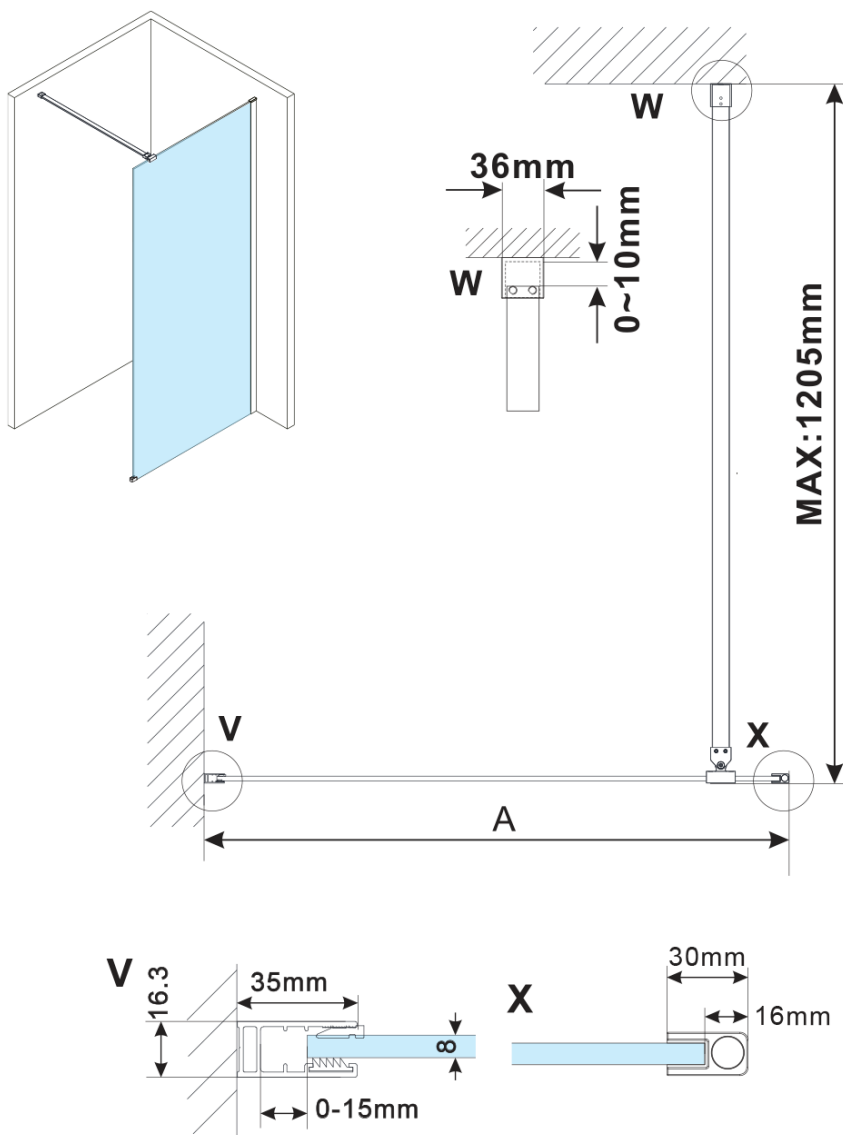

## Rozmery

Výška: 2100 mm

Hĺbka: 1200 mm

## Vlastnosti

Farba profilu: Čierna mat

Tvar: Jednostenná pevná

Typ výplne: Číre sklo

Úprava skla: Antidrop

Hrúbka skla: 8 mm

Hmotnosť / ks: 66.5 kg

Balenie: 2 ks

Záruka: 2 roky

ESCA BLACK MATT jednodielna sprchová zástena na inštaláciu k stene, číre sklo, 1200 mm

Technický list

MODEL	A,mm
ES1070/ES1170/ES1270/ES1370/ES1570	690~705
ES1080/ES1180/ES1280/ES1380/ES1580	790~805
ES1090/ES1190/ES1290/ES1390/ES1590	890~905
ES1010/ES1110/ES1210/ES1310/ES1510	990~1005
ES1011/ES1111/ES1211/ES1311/ES1511	1090~1105
ES1012/ES1112/ES1212/ES1312/ES1512	1190~1205
ES1013/ES1113/ES1213/ES1313/ES1513	1290~1305
ES1014/ES1114/ES1214/ES1314/ES1514	1390~1405
ES1015/ES1115/ES1215/ES1315/ES1515	1490~1505

ESCA BLACK MATT jednodielna sprchová zástena na inštaláciu k stene, číre sklo, 1200 mm

MODEL	A,mm
ES1070/ES1170/ES1270/ES1370/ES1570	690~705
ES1080/ES1180/ES1280/ES1380/ES1580	790~805
ES1090/ES1190/ES1290/ES1390/ES1590	890~905
ES1010/ES1110/ES1210/ES1310/ES1510	990~1005
ES1011/ES1111/ES1211/ES1311/ES1511	1090~1105
ES1012/ES1112/ES1212/ES1312/ES1512	1190~1205