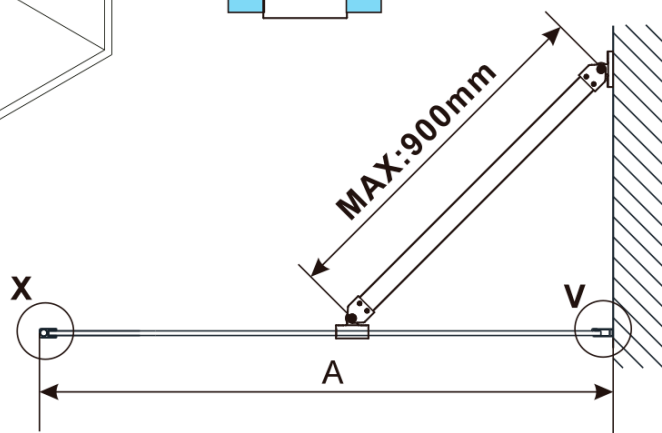

ESCA BLACK MATT jednodielna sprchová zástena na inštaláciu k stene, číre sklo, 1100 mm

Objednací kód: ES1011-02

Základné informácie

Značka: Polysan

Séria: ESCA

Rozmery

Výška: 2100 mm

Hĺbka: 1100 mm

Vlastnosti

Farba profilu: Čierna mat

Tvar: Jednostenná pevná

Typ výplne: Číre sklo

Úprava skla: Antidrop

Hrúbka skla: 8 mm

Hmotnosť / ks: 58.5 kg

Balenie: 2 ks

Záruka: 2 roky

ESCA BLACK MATT jednodielna sprchová zástena na inštaláciu k stene, číre sklo, 1100 mm

Technický list

MODEL	A,mm
ES1070/ES1170/ES1270/ES1370/ES1570	690~705
ES1080/ES1180/ES1280/ES1380/ES1580	790~805
ES1090/ES1190/ES1290/ES1390/ES1590	890~905
ES1010/ES1110/ES1210/ES1310/ES1510	990~1005
ES1011/ES1111/ES1211/ES1311/ES1511	1090~1105
ES1012/ES1112/ES1212/ES1312/ES1512	1190~1205
ES1013/ES1113/ES1213/ES1313/ES1513	1290~1305
ES1014/ES1114/ES1214/ES1314/ES1514	1390~1405
ES1015/ES1115/ES1215/ES1315/ES1515	1490~1505

ESCA BLACK MATT jednodielna sprchová zástena na inštaláciu k stene, číre sklo, 1100 mm

MODEL	A,mm
ES1070/ES1170/ES1270/ES1370/ES1570	690~705
ES1080/ES1180/ES1280/ES1380/ES1580	790~805
ES1090/ES1190/ES1290/ES1390/ES1590	890~905
ES1010/ES1110/ES1210/ES1310/ES1510	990~1005
ES1011/ES1111/ES1211/ES1311/ES1511	1090~1105
ES1012/ES1112/ES1212/ES1312/ES1512	1190~1205