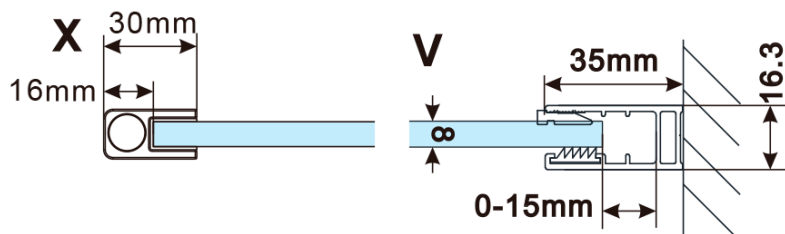

## Rozmery

Výška: 2100 mm

Hĺbka: 1100 mm

## Vlastnosti

Farba profilu: Čierna mat

Tvar: Jednostenná pevná

Typ výplne: Číre sklo

Úprava skla: Antidrop

Hrúbka skla: 8 mm

Hmotnosť / ks: 58.5 kg

Balenie: 2 ks

Záruka: 2 roky

ESCA BLACK MATT jednodielna sprchová zástena na inštaláciu k stene, číre sklo, 1100 mm

Technický list

MODEL	A,mm
ES1070/ES1170/ES1270/ES1370/ES1570	690~705
ES1080/ES1180/ES1280/ES1380/ES1580	790~805
ES1090/ES1190/ES1290/ES1390/ES1590	890~905
ES1010/ES1110/ES1210/ES1310/ES1510	990~1005
ES1011/ES1111/ES1211/ES1311/ES1511	1090~1105
ES1012/ES1112/ES1212/ES1312/ES1512	1190~1205
ES1013/ES1113/ES1213/ES1313/ES1513	1290~1305
ES1014/ES1114/ES1214/ES1314/ES1514	1390~1405
ES1015/ES1115/ES1215/ES1315/ES1515	1490~1505

ESCA BLACK MATT jednodielna sprchová zástena na inštaláciu k stene, číre sklo, 1100 mm

MODEL	A,mm
ES1070/ES1170/ES1270/ES1370/ES1570	690~705
ES1080/ES1180/ES1280/ES1380/ES1580	790~805
ES1090/ES1190/ES1290/ES1390/ES1590	890~905
ES1010/ES1110/ES1210/ES1310/ES1510	990~1005
ES1011/ES1111/ES1211/ES1311/ES1511	1090~1105
ES1012/ES1112/ES1212/ES1312/ES1512	1190~1205