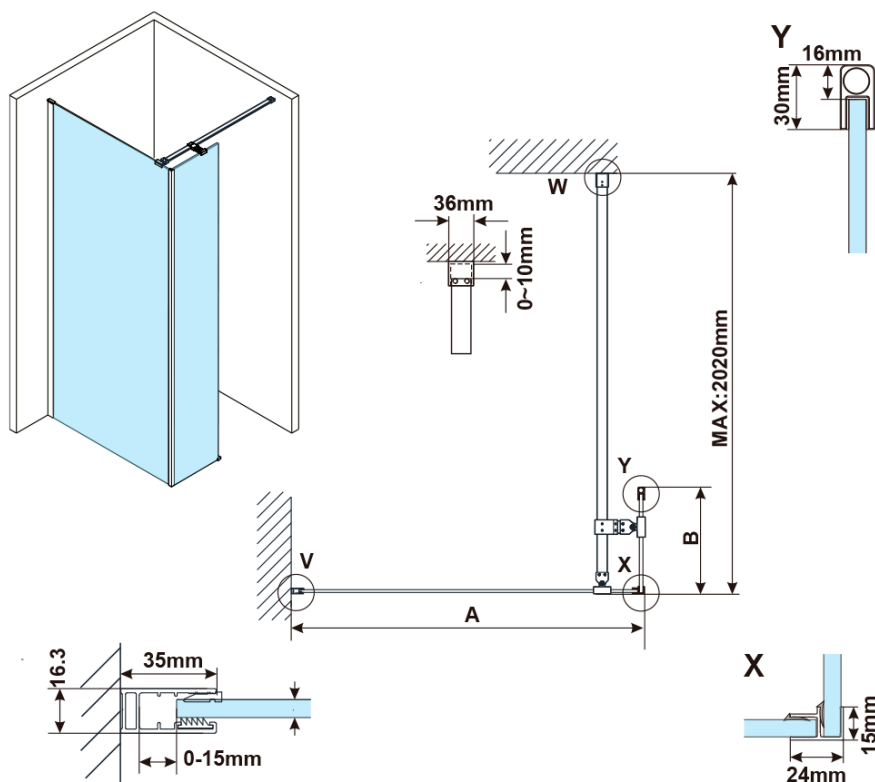

ESCA BLACK MATT jednodielna sprchová zástena na inštaláciu k stene, číre sklo, 1100 mm

MODEL	A,mm
ES1070	686~701
ES1080	786~801
ES1090	886~901
ES1010	986~1001
ES1011	1086~1101
ES1012	1186~1201
ES1013	1286~1301
ES1014	1386~1401
ES1015	1486~1501

MODEL	B,mm
ES1030	285
ES1040	385
ES1050	485
ES1060	585