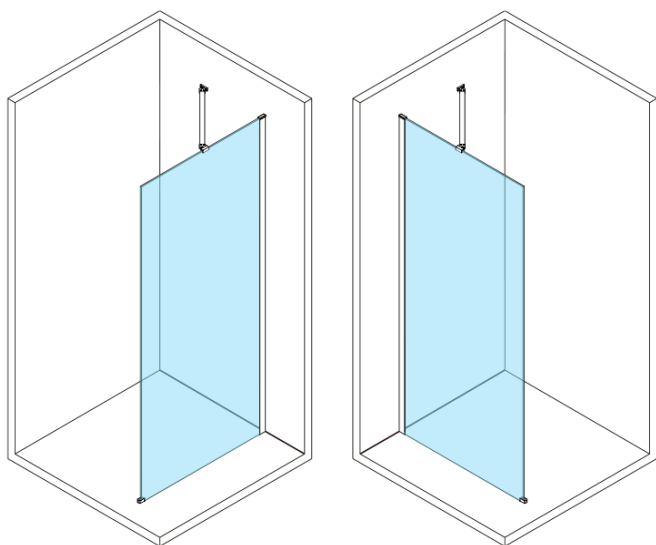

ESCA CHROME jednodielná sprchová zástena na inštaláciu k stene, číre sklo, 900 mm

Objednací kód: ES1090-01

Základné informácie

Značka: Polysan

Séria: ESCA

Rozmery

Šírka: 900 mm

Výška: 2100 mm

Hrúbka skla: 8 mm

Balenie neobsahuje: Vzpera

ESCA CHROME jednodielná sprchová zástena na inštaláciu k stene, číre sklo, 900 mm

Technický list

MODEL	A,mm
ES1070/ES1170/ES1270/ES1370/ES1570	690~705
ES1080/ES1180/ES1280/ES1380/ES1580	790~805
ES1090/ES1190/ES1290/ES1390/ES1590	890~905
ES1010/ES1110/ES1210/ES1310/ES1510	990~1005
ES1011/ES1111/ES1211/ES1311/ES1511	1090~1105
ES1012/ES1112/ES1212/ES1312/ES1512	1190~1205
ES1013/ES1113/ES1213/ES1313/ES1513	1290~1305
ES1014/ES1114/ES1214/ES1314/ES1514	1390~1405
ES1015/ES1115/ES1215/ES1315/ES1515	1490~1505

ESCA CHROME jednodielná sprchová zástena na inštaláciu k stene, číre sklo, 900 mm

MODEL	A,mm
ES1070/ES1170/ES1270/ES1370/ES1570	690~705
ES1080/ES1180/ES1280/ES1380/ES1580	790~805
ES1090/ES1190/ES1290/ES1390/ES1590	890~905
ES1010/ES1110/ES1210/ES1310/ES1510	990~1005
ES1011/ES1111/ES1211/ES1311/ES1511	1090~1105
ES1012/ES1112/ES1212/ES1312/ES1512	1190~1205

ESCA CHROME jednodielna sprchová zástena na inštaláciu k stene, číre sklo, 900 mm

MODEL	A,mm
ES1070	686~701
ES1080	786~801
ES1090	886~901
ES1010	986~1001
ES1011	1086~1101
ES1012	1186~1201
ES1013	1286~1301
ES1014	1386~1401
ES1015	1486~1501