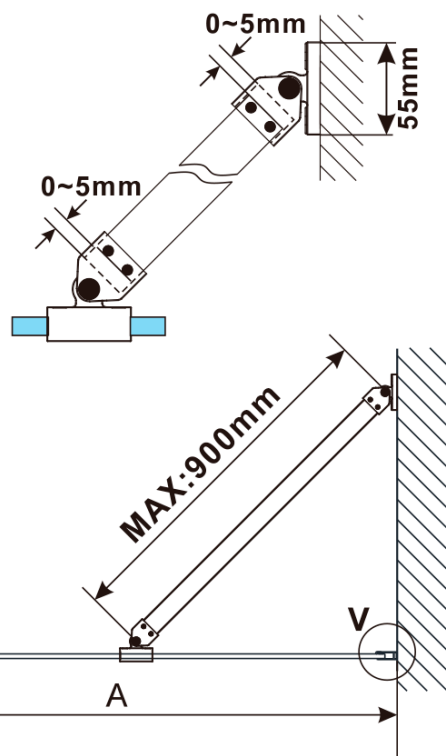

# ESCA CHROME jednodielná sprchová zástena na inštaláciu k stene, číre sklo, 900 mm

Objednací kód: ES1090-01

## Rozmery

Výška: 2100 mm

Hĺbka: 900 mm

Záruka: 2 roky

ESCA CHROME jednodielná sprchová zástena na inštaláciu k stene, číre sklo, 900 mm

Technický list

MODEL	A,mm
ES1070/ES1170/ES1270/ES1370/ES1570	690~705
ES1080/ES1180/ES1280/ES1380/ES1580	790~805
ES1090/ES1190/ES1290/ES1390/ES1590	890~905
ES1010/ES1110/ES1210/ES1310/ES1510	990~1005
ES1011/ES1111/ES1211/ES1311/ES1511	1090~1105
ES1012/ES1112/ES1212/ES1312/ES1512	1190~1205
ES1013/ES1113/ES1213/ES1313/ES1513	1290~1305
ES1014/ES1114/ES1214/ES1314/ES1514	1390~1405
ES1015/ES1115/ES1215/ES1315/ES1515	1490~1505

ESCA CHROME jednodielná sprchová zástena na inštaláciu k stene, číre sklo, 900 mm

MODEL	A,mm
ES1070/ES1170/ES1270/ES1370/ES1570	690~705
ES1080/ES1180/ES1280/ES1380/ES1580	790~805
ES1090/ES1190/ES1290/ES1390/ES1590	890~905
ES1010/ES1110/ES1210/ES1310/ES1510	990~1005
ES1011/ES1111/ES1211/ES1311/ES1511	1090~1105
ES1012/ES1112/ES1212/ES1312/ES1512	1190~1205