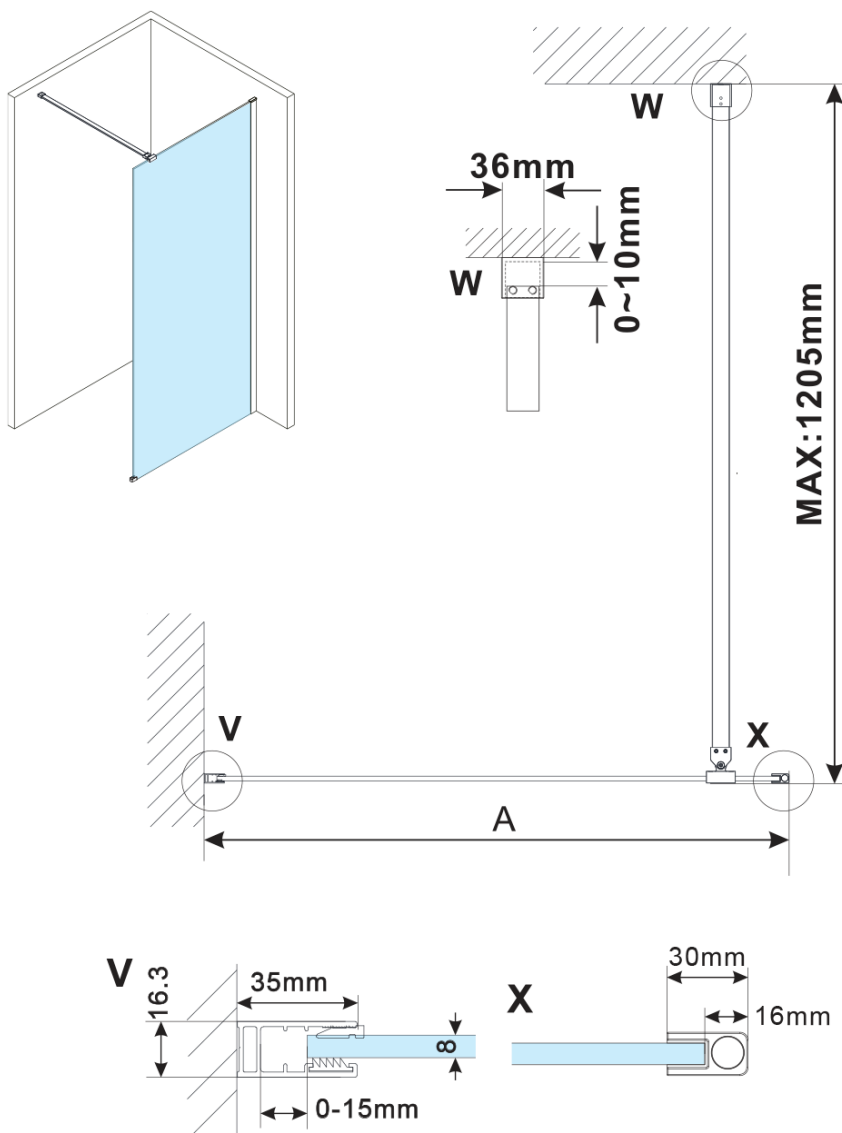

ESCA CHROME jednodielná sprchová zástena na inštaláciu k stene, číre sklo, 900 mm

Technický list

MODEL	A,mm
ES1070/ES1170/ES1270/ES1370/ES1570	690~705
ES1080/ES1180/ES1280/ES1380/ES1580	790~805
ES1090/ES1190/ES1290/ES1390/ES1590	890~905
ES1010/ES1110/ES1210/ES1310/ES1510	990~1005
ES1011/ES1111/ES1211/ES1311/ES1511	1090~1105
ES1012/ES1112/ES1212/ES1312/ES1512	1190~1205
ES1013/ES1113/ES1213/ES1313/ES1513	1290~1305
ES1014/ES1114/ES1214/ES1314/ES1514	1390~1405
ES1015/ES1115/ES1215/ES1315/ES1515	1490~1505