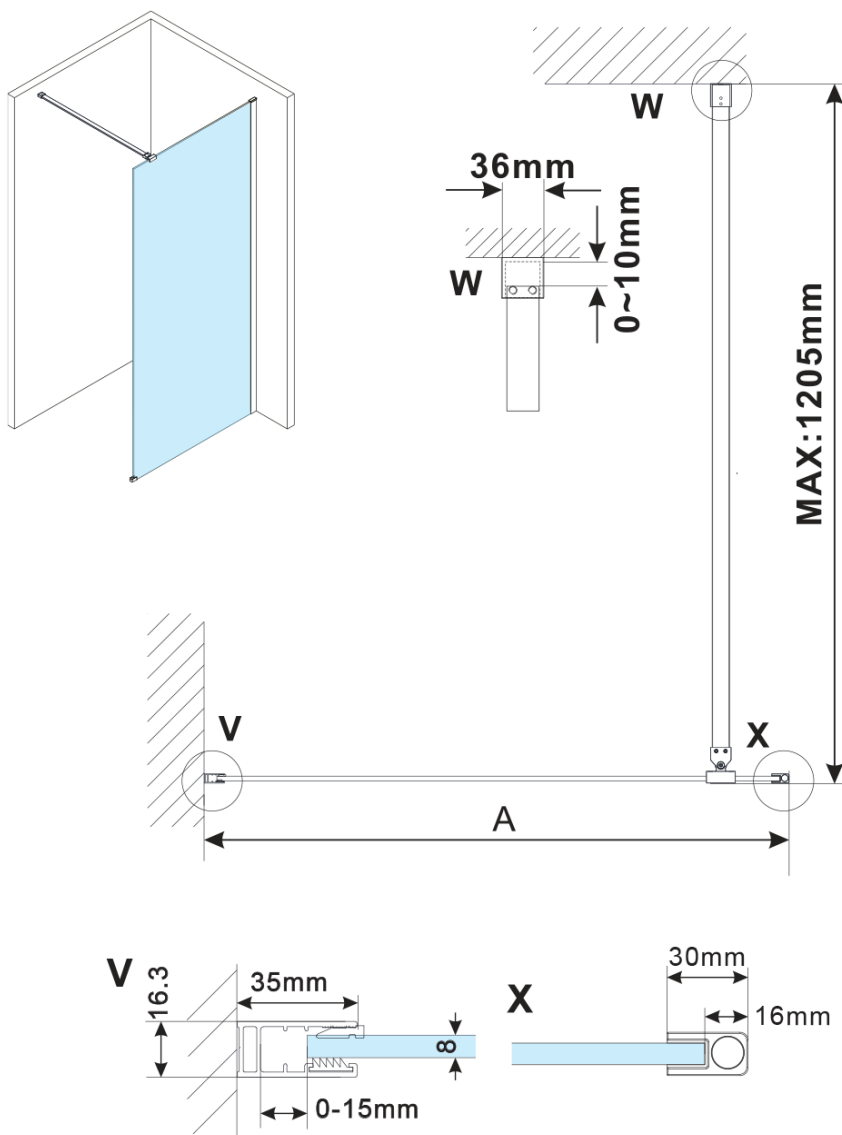

ESCA CHROME jednodielná sprchová zástena na inštaláciu k stene, číre sklo, 800 mm

Objednací kód: ES1080-01

Základné informácie

Značka: Polysan

Séria: ESCA

Rozmery

Výška: 2100 mm

Hĺbka: 800 mm

Vlastnosti

Farba profilu: Chróm - Leštený hliník

Tvar: Jednostenná pevná

Typ výplne: Číre sklo

Úprava skla: Antidrop

Hrúbka skla: 8 mm

Hmotnosť / ks: 41.0 kg

Balenie: 2 ks

Záruka: 2 roky

ESCA CHROME jednodielná sprchová zástena na inštaláciu k stene, číre sklo, 800 mm

Technický list

| MODEL | A,mm |
|------------------------------------|-----------|
| ES1070/ES1170/ES1270/ES1370/ES1570 | 690~705 |
| ES1080/ES1180/ES1280/ES1380/ES1580 | 790~805 |
| ES1090/ES1190/ES1290/ES1390/ES1590 | 890~905 |
| ES1010/ES1110/ES1210/ES1310/ES1510 | 990~1005 |
| ES1011/ES1111/ES1211/ES1311/ES1511 | 1090~1105 |
| ES1012/ES1112/ES1212/ES1312/ES1512 | 1190~1205 |
| ES1013/ES1113/ES1213/ES1313/ES1513 | 1290~1305 |
| ES1014/ES1114/ES1214/ES1314/ES1514 | 1390~1405 |
| ES1015/ES1115/ES1215/ES1315/ES1515 | 1490~1505 |

ESCA CHROME jednodielná sprchová zástena na inštaláciu k stene, číre sklo, 800 mm

| MODEL | A,mm |
|------------------------------------|-----------|
| ES1070/ES1170/ES1270/ES1370/ES1570 | 690~705 |
| ES1080/ES1180/ES1280/ES1380/ES1580 | 790~805 |
| ES1090/ES1190/ES1290/ES1390/ES1590 | 890~905 |
| ES1010/ES1110/ES1210/ES1310/ES1510 | 990~1005 |
| ES1011/ES1111/ES1211/ES1311/ES1511 | 1090~1105 |
| ES1012/ES1112/ES1212/ES1312/ES1512 | 1190~1205 |