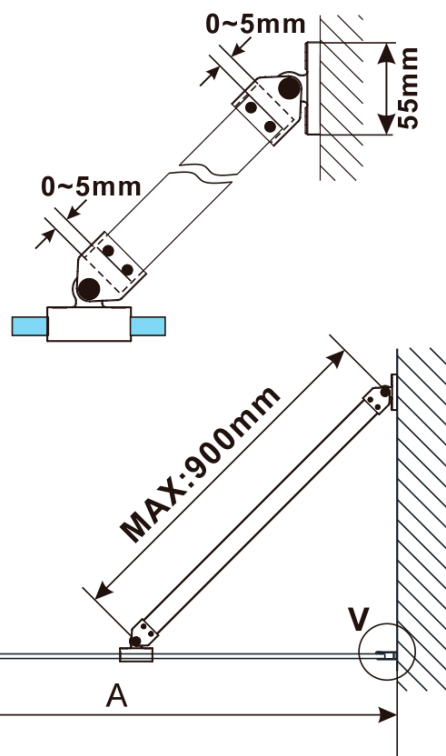

ESCA CHROME jednodielná sprchová zástena na inštaláciu k stene, číre sklo, 800 mm

Objednací kód: ES1080-01

Základné informácie

Značka: Polysan

Séria: ESCA

Rozmery

Výška: 2100 mm

Hĺbka: 800 mm

Vlastnosti

Farba profilu: Chróm - Leštený hliník

Tvar: Jednostenná pevná

Typ výplne: Číre sklo

Úprava skla: Antidrop

Hrúbka skla: 8 mm

Hmotnosť / ks: 41.0 kg

Balenie: 2 ks

Záruka: 2 roky

ESCA CHROME jednodielná sprchová zástena na inštaláciu k stene, číre sklo, 800 mm

Technický list

| MODEL | A,mm |
|------------------------------------|-----------|
| ES1070/ES1170/ES1270/ES1370/ES1570 | 690~705 |
| ES1080/ES1180/ES1280/ES1380/ES1580 | 790~805 |
| ES1090/ES1190/ES1290/ES1390/ES1590 | 890~905 |
| ES1010/ES1110/ES1210/ES1310/ES1510 | 990~1005 |
| ES1011/ES1111/ES1211/ES1311/ES1511 | 1090~1105 |
| ES1012/ES1112/ES1212/ES1312/ES1512 | 1190~1205 |
| ES1013/ES1113/ES1213/ES1313/ES1513 | 1290~1305 |
| ES1014/ES1114/ES1214/ES1314/ES1514 | 1390~1405 |
| ES1015/ES1115/ES1215/ES1315/ES1515 | 1490~1505 |

ESCA CHROME jednodielná sprchová zástena na inštaláciu k stene, číre sklo, 800 mm

| MODEL | A,mm |
|------------------------------------|-----------|
| ES1070/ES1170/ES1270/ES1370/ES1570 | 690~705 |
| ES1080/ES1180/ES1280/ES1380/ES1580 | 790~805 |
| ES1090/ES1190/ES1290/ES1390/ES1590 | 890~905 |
| ES1010/ES1110/ES1210/ES1310/ES1510 | 990~1005 |
| ES1011/ES1111/ES1211/ES1311/ES1511 | 1090~1105 |
| ES1012/ES1112/ES1212/ES1312/ES1512 | 1190~1205 |