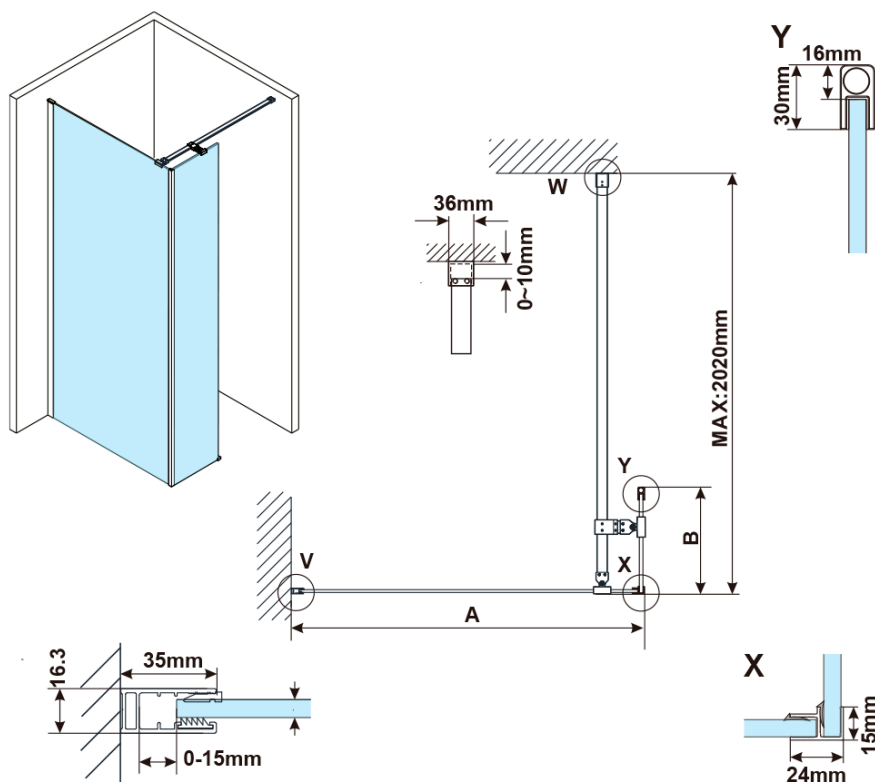

ESCA CHROME jednodielna sprchová zástena na inštaláciu k stene, číre sklo, 800 mm

Objednací kód: ES1080-01

Základné informácie

Značka: Polysan

Séria: ESCA

Rozmery

Šírka: 800 mm

Výška: 2100 mm

Hrúbka skla: 8 mm

Balenie neobsahuje: Vzpera

ESCA CHROME jednodielná sprchová zástena na inštaláciu k stene, číre sklo, 800 mm

Technický list

MODEL	A,mm
ES1070/ES1170/ES1270/ES1370/ES1570	690~705
ES1080/ES1180/ES1280/ES1380/ES1580	790~805
ES1090/ES1190/ES1290/ES1390/ES1590	890~905
ES1010/ES1110/ES1210/ES1310/ES1510	990~1005
ES1011/ES1111/ES1211/ES1311/ES1511	1090~1105
ES1012/ES1112/ES1212/ES1312/ES1512	1190~1205
ES1013/ES1113/ES1213/ES1313/ES1513	1290~1305
ES1014/ES1114/ES1214/ES1314/ES1514	1390~1405
ES1015/ES1115/ES1215/ES1315/ES1515	1490~1505

ESCA CHROME jednodielná sprchová zástena na inštaláciu k stene, číre sklo, 800 mm

MODEL	A,mm
ES1070/ES1170/ES1270/ES1370/ES1570	690~705
ES1080/ES1180/ES1280/ES1380/ES1580	790~805
ES1090/ES1190/ES1290/ES1390/ES1590	890~905
ES1010/ES1110/ES1210/ES1310/ES1510	990~1005
ES1011/ES1111/ES1211/ES1311/ES1511	1090~1105
ES1012/ES1112/ES1212/ES1312/ES1512	1190~1205

ESCA CHROME jednodielná sprchová zástena na inštaláciu k stene, číre sklo, 800 mm

MODEL	A,mm
ES1070	686~701
ES1080	786~801
ES1090	886~901
ES1010	986~1001
ES1011	1086~1101
ES1012	1186~1201
ES1013	1286~1301
ES1014	1386~1401
ES1015	1486~1501