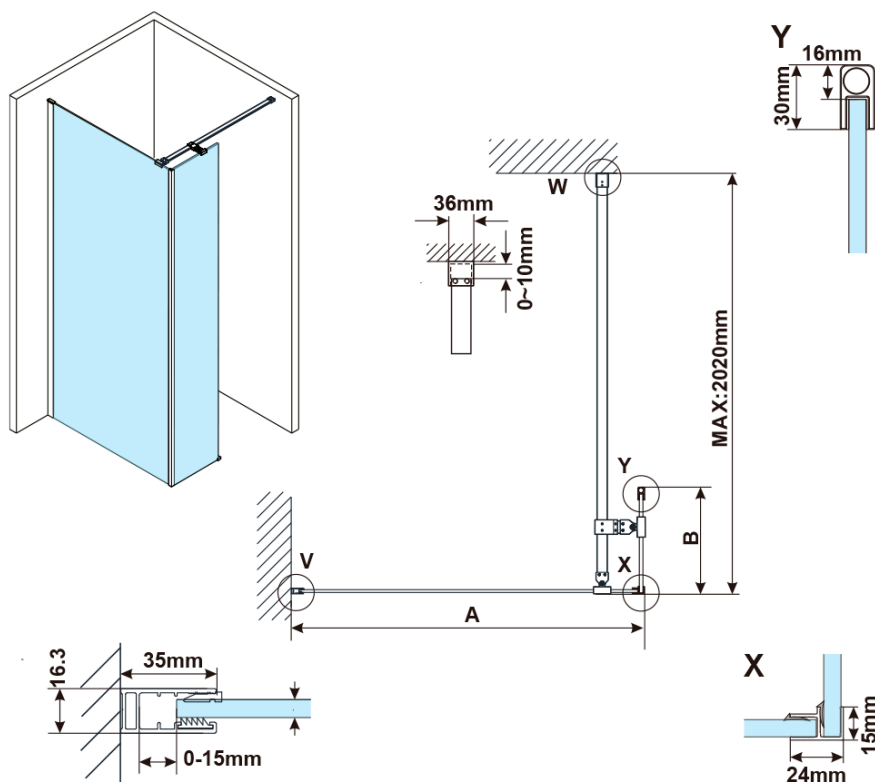

ESCA CHROME jednodielna sprchová zástena na inštaláciu k stene, číre sklo, 700 mm

Objednací kód: ES1070-01

Základné informácie

Značka: Polysan

Séria: ESCA

Rozmery

Šírka: 700 mm

Výška: 2100 mm

Hrúbka skla: 8 mm

Balenie neobsahuje: Vzpera

ESCA CHROME jednodielná sprchová zástena na inštaláciu k stene, číre sklo, 700 mm

Technický list

MODEL	A,mm
ES1070/ES1170/ES1270/ES1370/ES1570	690~705
ES1080/ES1180/ES1280/ES1380/ES1580	790~805
ES1090/ES1190/ES1290/ES1390/ES1590	890~905
ES1010/ES1110/ES1210/ES1310/ES1510	990~1005
ES1011/ES1111/ES1211/ES1311/ES1511	1090~1105
ES1012/ES1112/ES1212/ES1312/ES1512	1190~1205
ES1013/ES1113/ES1213/ES1313/ES1513	1290~1305
ES1014/ES1114/ES1214/ES1314/ES1514	1390~1405
ES1015/ES1115/ES1215/ES1315/ES1515	1490~1505

ESCA CHROME jednodielná sprchová zástena na inštaláciu k stene, číre sklo, 700 mm

MODEL	A,mm
ES1070/ES1170/ES1270/ES1370/ES1570	690~705
ES1080/ES1180/ES1280/ES1380/ES1580	790~805
ES1090/ES1190/ES1290/ES1390/ES1590	890~905
ES1010/ES1110/ES1210/ES1310/ES1510	990~1005
ES1011/ES1111/ES1211/ES1311/ES1511	1090~1105
ES1012/ES1112/ES1212/ES1312/ES1512	1190~1205

ESCA CHROME jednodielná sprchová zástena na inštaláciu k stene, číre sklo, 700 mm

MODEL	A,mm
ES1070	686~701
ES1080	786~801
ES1090	886~901
ES1010	986~1001
ES1011	1086~1101
ES1012	1186~1201
ES1013	1286~1301
ES1014	1386~1401
ES1015	1486~1501