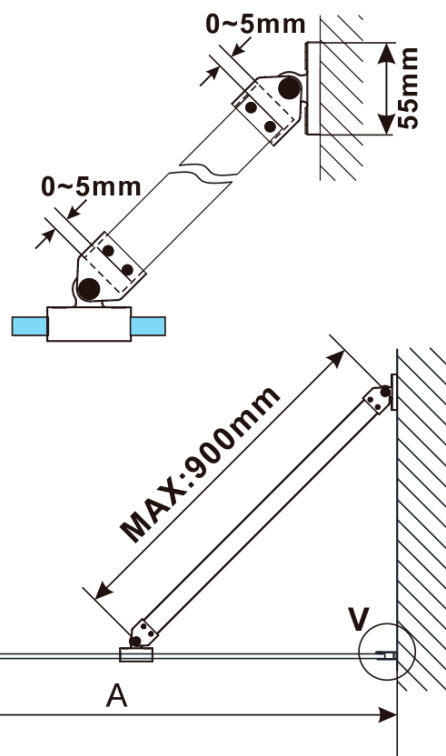

# ESCA CHROME jednodielna sprchová zástena na inštaláciu k stene, číre sklo, 700 mm

Objednací kód: ES1070-01

## Rozmery

Výška: 2100 mm

Hĺbka: 700 mm

Záruka: 2 roky

ESCA CHROME jednodielná sprchová zástena na inštaláciu k stene, číre sklo, 700 mm

Technický list

MODEL	A,mm
ES1070/ES1170/ES1270/ES1370/ES1570	690~705
ES1080/ES1180/ES1280/ES1380/ES1580	790~805
ES1090/ES1190/ES1290/ES1390/ES1590	890~905
ES1010/ES1110/ES1210/ES1310/ES1510	990~1005
ES1011/ES1111/ES1211/ES1311/ES1511	1090~1105
ES1012/ES1112/ES1212/ES1312/ES1512	1190~1205
ES1013/ES1113/ES1213/ES1313/ES1513	1290~1305
ES1014/ES1114/ES1214/ES1314/ES1514	1390~1405
ES1015/ES1115/ES1215/ES1315/ES1515	1490~1505

ESCA CHROME jednodielná sprchová zástena na inštaláciu k stene, číre sklo, 700 mm

MODEL	A,mm
ES1070/ES1170/ES1270/ES1370/ES1570	690~705
ES1080/ES1180/ES1280/ES1380/ES1580	790~805
ES1090/ES1190/ES1290/ES1390/ES1590	890~905
ES1010/ES1110/ES1210/ES1310/ES1510	990~1005
ES1011/ES1111/ES1211/ES1311/ES1511	1090~1105
ES1012/ES1112/ES1212/ES1312/ES1512	1190~1205