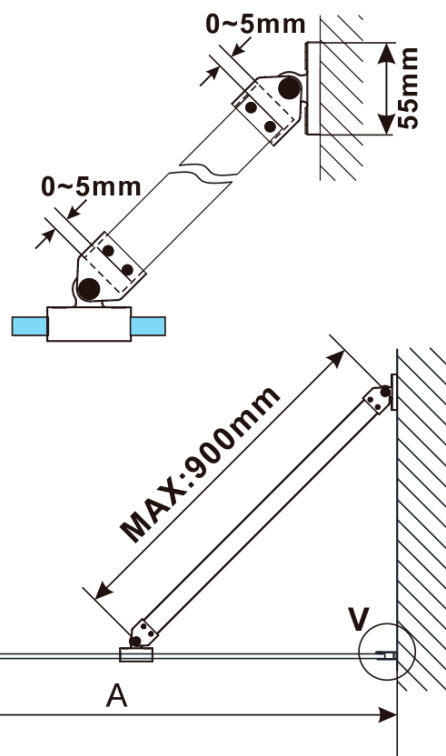

ESCA CHROME jednodielná sprchová zástena na inštaláciu k stene, číre sklo, 700 mm

Objednací kód: ES1070-01

Základné informácie

Značka: Polysan

Séria: ESCA

Rozmery

Výška: 2100 mm

Hĺbka: 700 mm

Vlastnosti

Farba profilu: Chróm - Leštený hliník

Tvar: Jednostenná pevná

Typ výplne: Číre sklo

Úprava skla: Antidrop

Hrúbka skla: 8 mm

Hmotnosť / ks: 34.0 kg

Balenie: 2 ks

Záruka: 2 roky

ESCA CHROME jednodielná sprchová zástena na inštaláciu k stene, číre sklo, 700 mm

Technický list

MODEL	A,mm
ES1070/ES1170/ES1270/ES1370/ES1570	690~705
ES1080/ES1180/ES1280/ES1380/ES1580	790~805
ES1090/ES1190/ES1290/ES1390/ES1590	890~905
ES1010/ES1110/ES1210/ES1310/ES1510	990~1005
ES1011/ES1111/ES1211/ES1311/ES1511	1090~1105
ES1012/ES1112/ES1212/ES1312/ES1512	1190~1205
ES1013/ES1113/ES1213/ES1313/ES1513	1290~1305
ES1014/ES1114/ES1214/ES1314/ES1514	1390~1405
ES1015/ES1115/ES1215/ES1315/ES1515	1490~1505

ESCA CHROME jednodielná sprchová zástena na inštaláciu k stene, číre sklo, 700 mm

MODEL	A,mm
ES1070/ES1170/ES1270/ES1370/ES1570	690~705
ES1080/ES1180/ES1280/ES1380/ES1580	790~805
ES1090/ES1190/ES1290/ES1390/ES1590	890~905
ES1010/ES1110/ES1210/ES1310/ES1510	990~1005
ES1011/ES1111/ES1211/ES1311/ES1511	1090~1105
ES1012/ES1112/ES1212/ES1312/ES1512	1190~1205