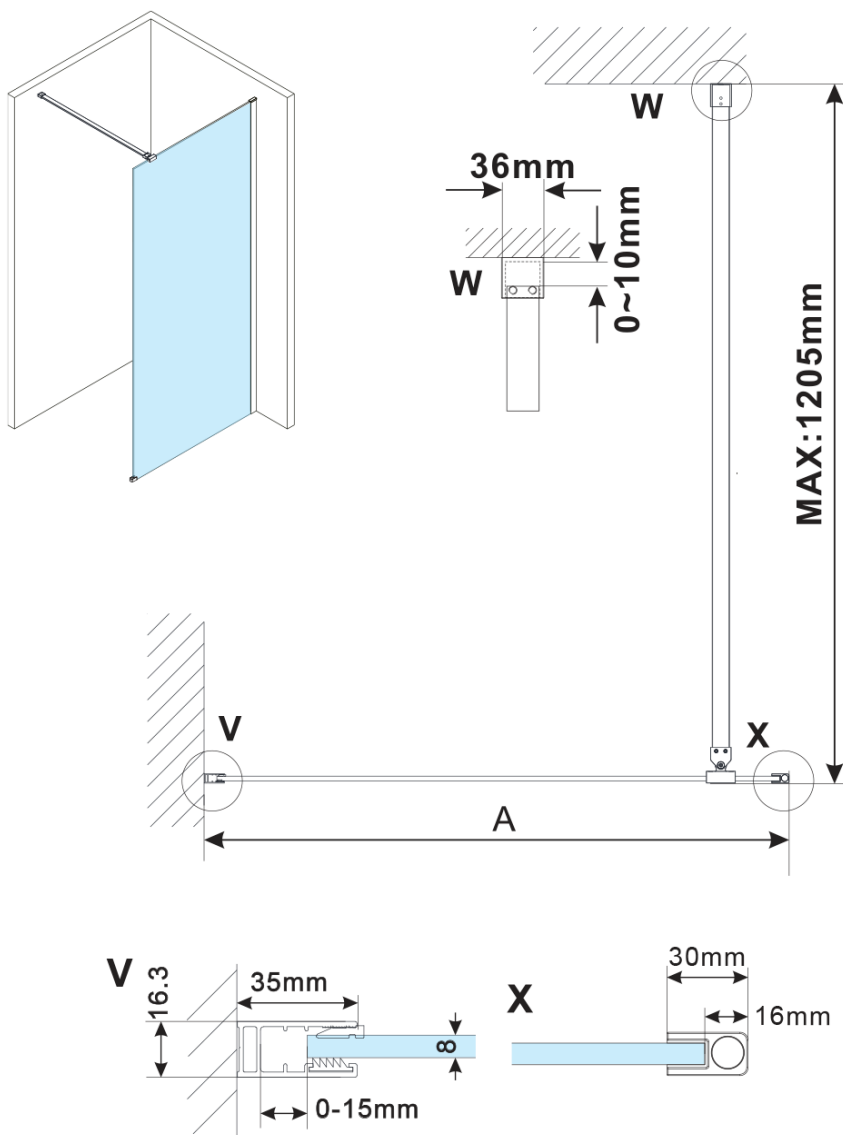

# ESCA CHROME jednodielna sprchová zástena na inštaláciu k stene, číre sklo, 700 mm

Objednací kód: ES1070-01

## Rozmery

Výška: 2100 mm

Hĺbka: 700 mm

Záruka: 2 roky

ESCA CHROME jednodielná sprchová zástena na inštaláciu k stene, číre sklo, 700 mm

Technický list

MODEL	A,mm
ES1070/ES1170/ES1270/ES1370/ES1570	690~705
ES1080/ES1180/ES1280/ES1380/ES1580	790~805
ES1090/ES1190/ES1290/ES1390/ES1590	890~905
ES1010/ES1110/ES1210/ES1310/ES1510	990~1005
ES1011/ES1111/ES1211/ES1311/ES1511	1090~1105
ES1012/ES1112/ES1212/ES1312/ES1512	1190~1205
ES1013/ES1113/ES1213/ES1313/ES1513	1290~1305
ES1014/ES1114/ES1214/ES1314/ES1514	1390~1405
ES1015/ES1115/ES1215/ES1315/ES1515	1490~1505

ESCA CHROME jednodielná sprchová zástena na inštaláciu k stene, číre sklo, 700 mm

MODEL	A,mm
ES1070/ES1170/ES1270/ES1370/ES1570	690~705
ES1080/ES1180/ES1280/ES1380/ES1580	790~805
ES1090/ES1190/ES1290/ES1390/ES1590	890~905
ES1010/ES1110/ES1210/ES1310/ES1510	990~1005
ES1011/ES1111/ES1211/ES1311/ES1511	1090~1105
ES1012/ES1112/ES1212/ES1312/ES1512	1190~1205