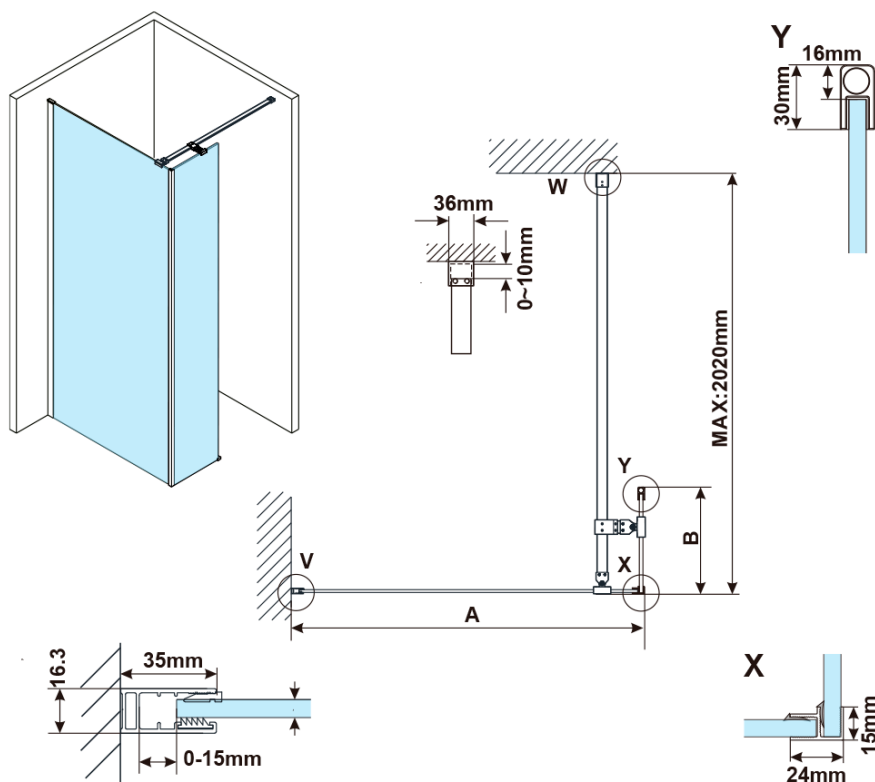

# ESCA CHROME jednodielná sprchová zástena na inštaláciu k stene, číre sklo, 1500 mm

Objednací kód: ES1015-01

## Rozmery

Šírka: 1500 mm

Výška: 2100 mm

Hrúbka skla: 8 mm

Balenie neobsahuje: Vzpera

ESCA CHROME jednodielná sprchová zástena na inštaláciu k stene, číre sklo, 1500 mm

Technický list

MODEL	A,mm
ES1070/ES1170/ES1270/ES1370/ES1570	690~705
ES1080/ES1180/ES1280/ES1380/ES1580	790~805
ES1090/ES1190/ES1290/ES1390/ES1590	890~905
ES1010/ES1110/ES1210/ES1310/ES1510	990~1005
ES1011/ES1111/ES1211/ES1311/ES1511	1090~1105
ES1012/ES1112/ES1212/ES1312/ES1512	1190~1205
ES1013/ES1113/ES1213/ES1313/ES1513	1290~1305
ES1014/ES1114/ES1214/ES1314/ES1514	1390~1405
ES1015/ES1115/ES1215/ES1315/ES1515	1490~1505

ESCA CHROME jednodielna sprchová zástena na inštaláciu k stene, číre sklo, 1500 mm

MODEL	A, mm
ES1070	686~701
ES1080	786~801
ES1090	886~901
ES1010	986~1001
ES1011	1086~1101
ES1012	1186~1201
ES1013	1286~1301
ES1014	1386~1401
ES1015	1486~1501