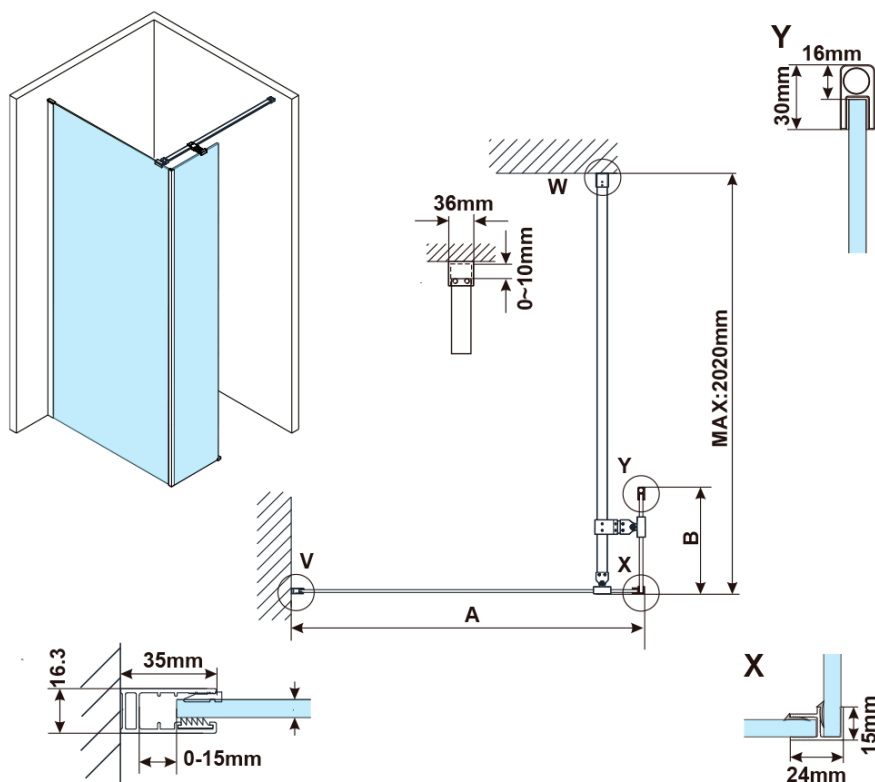

# ESCA CHROME jednodielná sprchová zástena na inštaláciu k stene, číre sklo, 1500 mm

Objednací kód: ES1015-01

## Rozmery

Šírka: 1500 mm

Výška: 2100 mm

Balenie: 2 ks

Záruka: 2 roky

ESCA CHROME jednodielná sprchová zástena na inštaláciu k stene, číre sklo, 1500 mm

Technický list

MODEL	A,mm
ES1070/ES1170/ES1270/ES1370/ES1570	690~705
ES1080/ES1180/ES1280/ES1380/ES1580	790~805
ES1090/ES1190/ES1290/ES1390/ES1590	890~905
ES1010/ES1110/ES1210/ES1310/ES1510	990~1005
ES1011/ES1111/ES1211/ES1311/ES1511	1090~1105
ES1012/ES1112/ES1212/ES1312/ES1512	1190~1205
ES1013/ES1113/ES1213/ES1313/ES1513	1290~1305
ES1014/ES1114/ES1214/ES1314/ES1514	1390~1405
ES1015/ES1115/ES1215/ES1315/ES1515	1490~1505

ESCA CHROME jednodielna sprchová zástena na inštaláciu k stene, číre sklo, 1500 mm

MODEL	A,mm
ES1070	686~701
ES1080	786~801
ES1090	886~901
ES1010	986~1001
ES1011	1086~1101
ES1012	1186~1201
ES1013	1286~1301
ES1014	1386~1401
ES1015	1486~1501