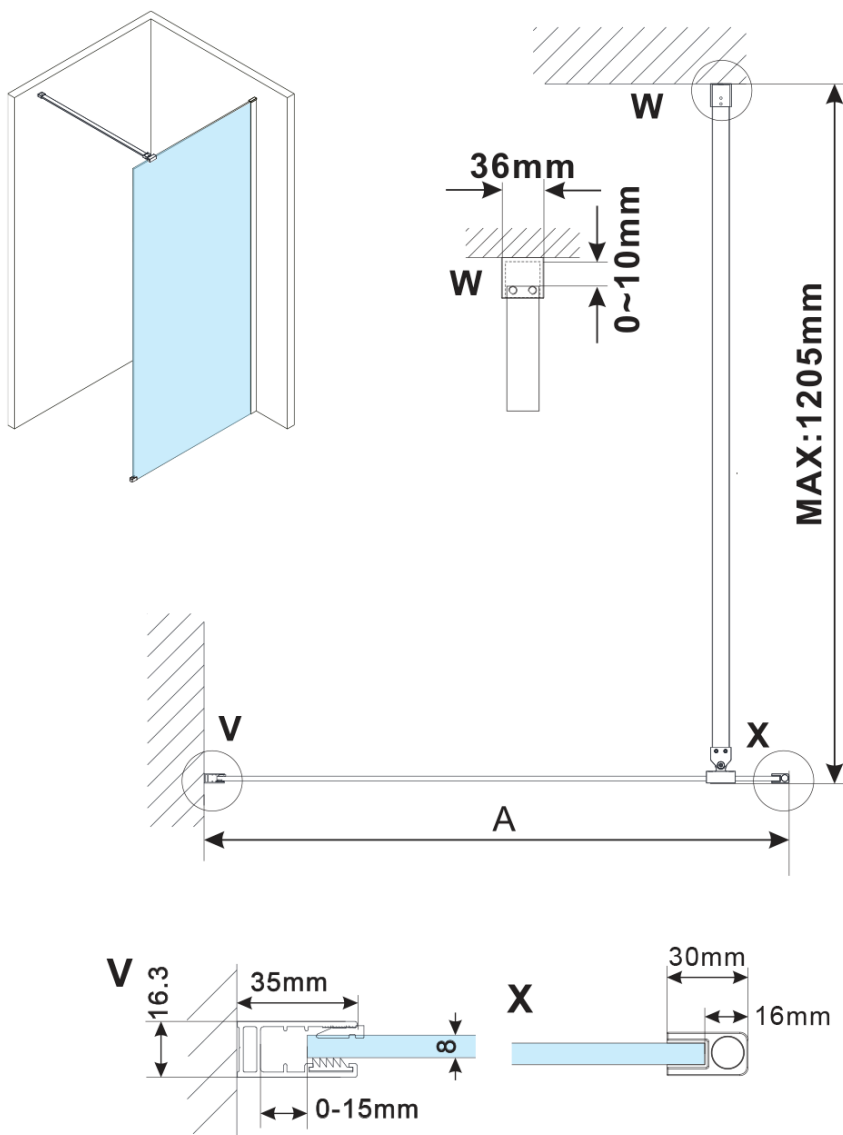

# ESCA CHROME jednodielná sprchová zástena na inštaláciu k stene, číre sklo, 1400 mm

Objednací kód: ES1014-01

## Rozmery

Výška: 2100 mm

Hĺbka: 1400 mm

## Vlastnosti

Farba profilu: Chróm - Leštený hliník

Tvar: Jednostenná pevná

Typ výplne: Číre sklo

Úprava skla: Antidrop

Hrúbka skla: 8 mm

Hmotnosť / ks: 78.0 kg

Balenie: 2 ks

Záruka: 2 roky

ESCA CHROME jednodielná sprchová zástena na inštaláciu k stene, číre sklo, 1400 mm

Technický list

MODEL	A,mm
ES1070/ES1170/ES1270/ES1370/ES1570	690~705
ES1080/ES1180/ES1280/ES1380/ES1580	790~805
ES1090/ES1190/ES1290/ES1390/ES1590	890~905
ES1010/ES1110/ES1210/ES1310/ES1510	990~1005
ES1011/ES1111/ES1211/ES1311/ES1511	1090~1105
ES1012/ES1112/ES1212/ES1312/ES1512	1190~1205
ES1013/ES1113/ES1213/ES1313/ES1513	1290~1305
ES1014/ES1114/ES1214/ES1314/ES1514	1390~1405
ES1015/ES1115/ES1215/ES1315/ES1515	1490~1505