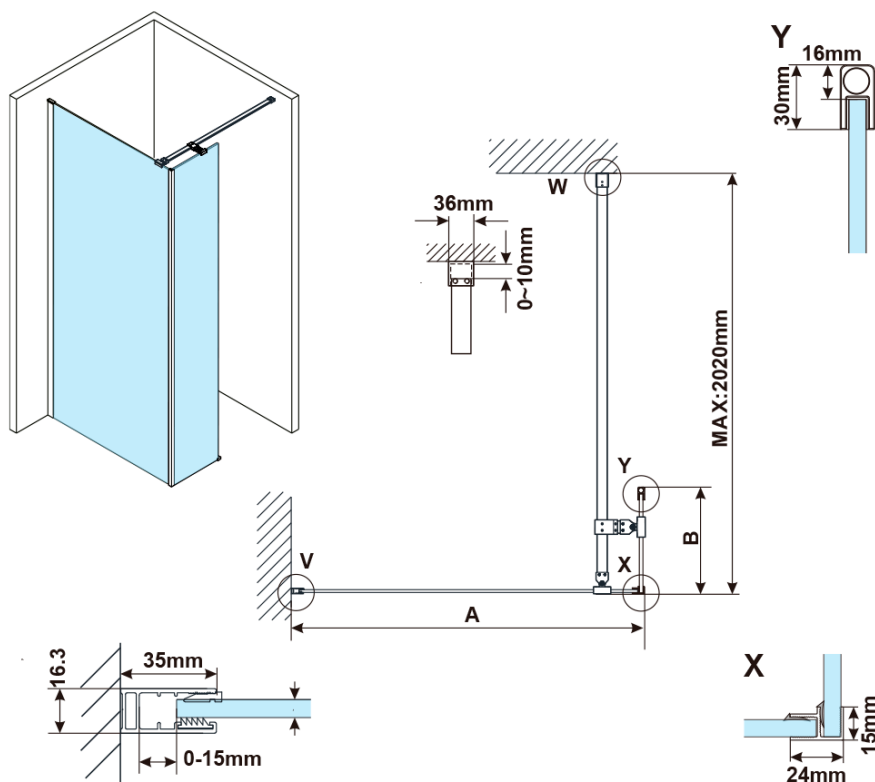

# ESCA CHROME jednodielna sprchová zástena na inštaláciu k stene, číre sklo, 1400 mm

Objednací kód: ES1014-01

## Rozmery

Šírka: 1400 mm

Výška: 2100 mm

Hrúbka skla: 8 mm

Balenie neobsahuje: Vzpera

ESCA CHROME jednodielná sprchová zástena na inštaláciu k stene, číre sklo, 1400 mm

Technický list

MODEL	A,mm
ES1070/ES1170/ES1270/ES1370/ES1570	690~705
ES1080/ES1180/ES1280/ES1380/ES1580	790~805
ES1090/ES1190/ES1290/ES1390/ES1590	890~905
ES1010/ES1110/ES1210/ES1310/ES1510	990~1005
ES1011/ES1111/ES1211/ES1311/ES1511	1090~1105
ES1012/ES1112/ES1212/ES1312/ES1512	1190~1205
ES1013/ES1113/ES1213/ES1313/ES1513	1290~1305
ES1014/ES1114/ES1214/ES1314/ES1514	1390~1405
ES1015/ES1115/ES1215/ES1315/ES1515	1490~1505

ESCA CHROME jednodielna sprchová zástena na inštaláciu k stene, číre sklo, 1400 mm

MODEL	A, mm
ES1070	686~701
ES1080	786~801
ES1090	886~901
ES1010	986~1001
ES1011	1086~1101
ES1012	1186~1201
ES1013	1286~1301
ES1014	1386~1401
ES1015	1486~1501